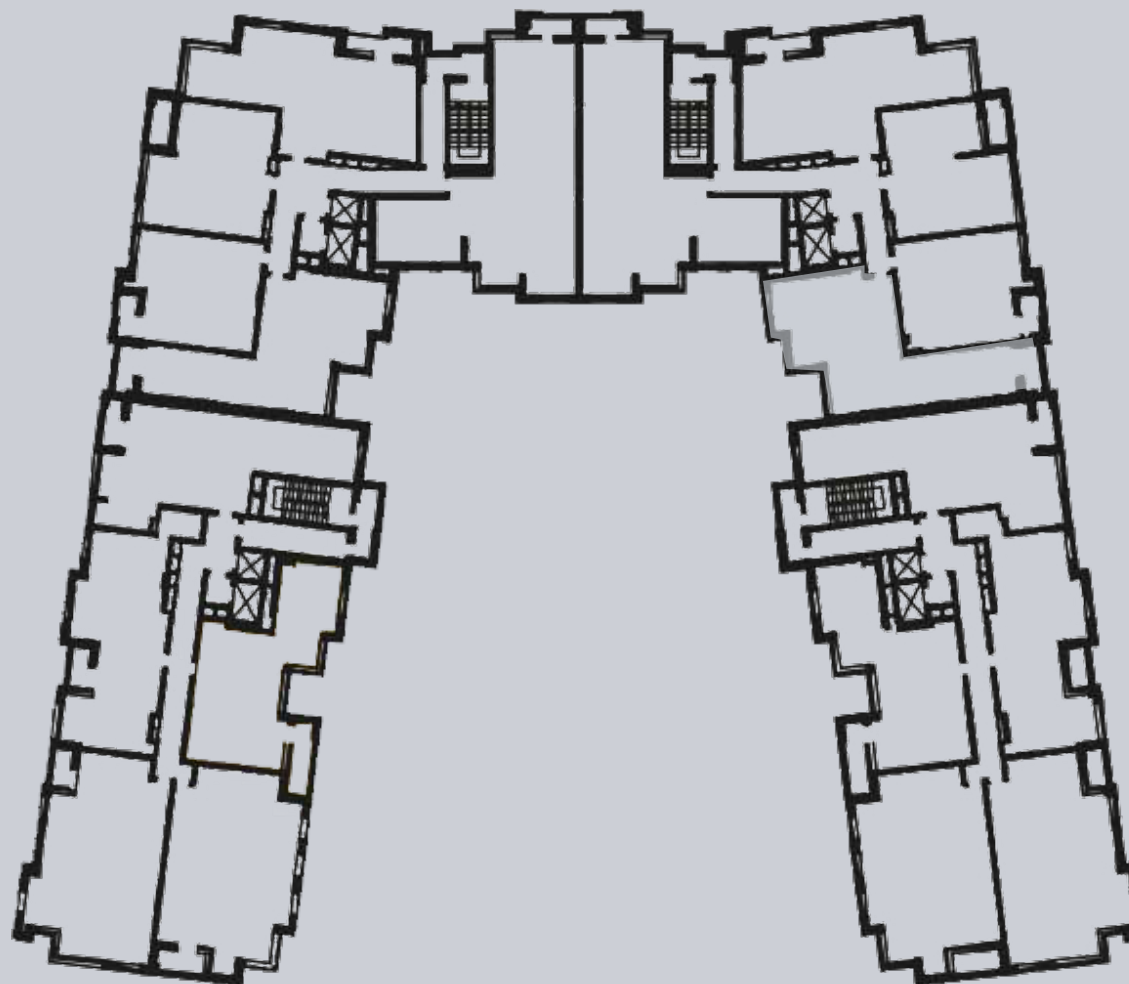

☎ 044-492-05-05

✉ sales@stsophia.ua

1  
house

1  
section

flat

7  
floor

84.52 m<sup>2</sup>  
space

1  
section

☎ 044-492-05-05

✉ sales@stsophia.ua

1  
house

1  
section

flat

SQUARE METERS M<sup>2</sup>

**Кухня:** 29.1 M<sup>2</sup>  
: 17.19 M<sup>2</sup>  
: 15.06 M<sup>2</sup>  
: 5.42 M<sup>2</sup>  
: 3.61 M<sup>2</sup>

**Лоджия:** 1.90 M<sup>2</sup>  
: 7.13 M<sup>2</sup>  
: 1.90 M<sup>2</sup>

**Коридор:** 3.23 M<sup>2</sup>

**All space:** 84.52 M<sup>2</sup>

**Living space:** 0 M<sup>2</sup>