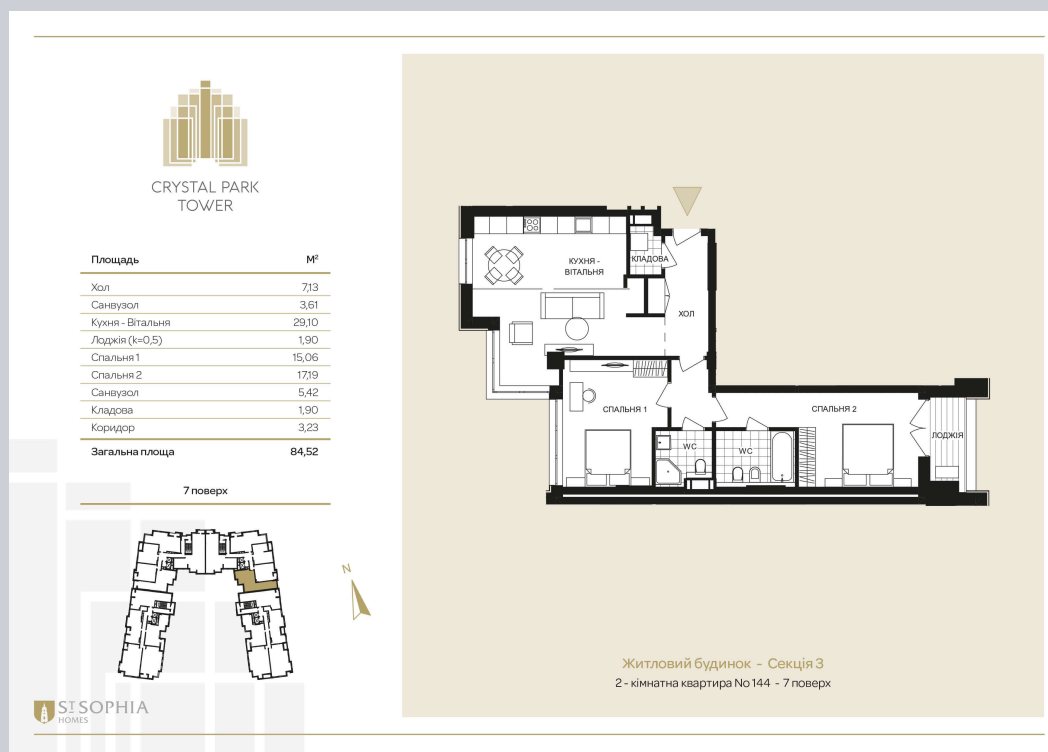

☎ 044-492-05-05

✉ sales@stsophia.ua

1  
house

1  
section

flat

7  
floor

84.52 m<sup>2</sup>  
space

1  
section

☎ 044-492-05-05

✉ sales@stsophia.ua

1  
house

1  
section

flat

SQUARE METERS M<sup>2</sup>

**Кухня:** 29.1 M<sup>2</sup>  
: 17.19 M<sup>2</sup>  
: 15.06 M<sup>2</sup>  
: 5.42 M<sup>2</sup>  
: 3.61 M<sup>2</sup>

**Лоджия:** 1.90 M<sup>2</sup>  
: 7.13 M<sup>2</sup>  
: 1.90 M<sup>2</sup>

**Коридор:** 3.23 M<sup>2</sup>

**All space:** 84.52 M<sup>2</sup>

**Living space:** 0 M<sup>2</sup>