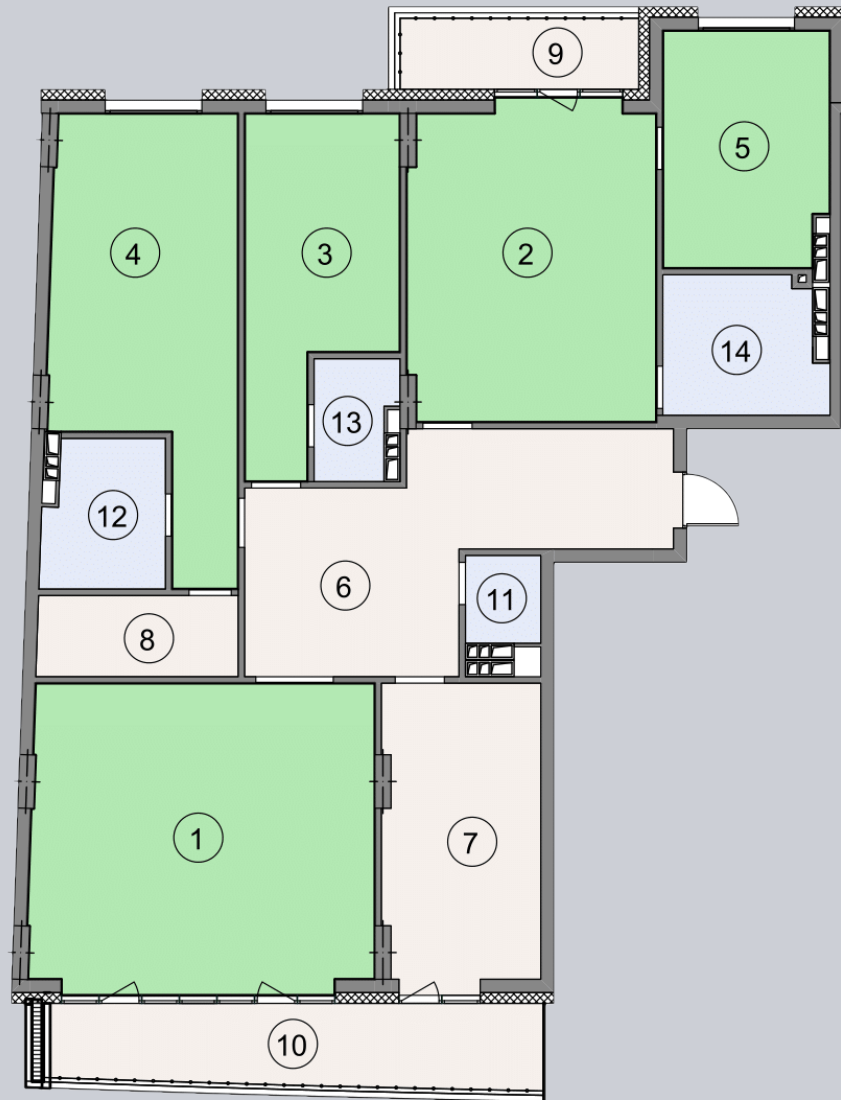

☎ 044-492-05-05

✉ sales@stsophia.ua

1
house

4
section

D81
flat

SQUARE METERS	М ²
	: 37.10 М ²
	: 28.00 М ²
	: 16.10 М ²
	: 24.70 М ²
	: 13.60 М ²
	: 24.20 М ²
Кухня:	16.40 М ²
	: 5.20 М ²
	: 1.70 М ²
	: 4.10 М ²
	: 2.20 М ²
	: 6.40 М ²
	: 3.20 М ²
	: 7.60 М ²
All space:	190.5 М ²
Living space:	119.5 М ²