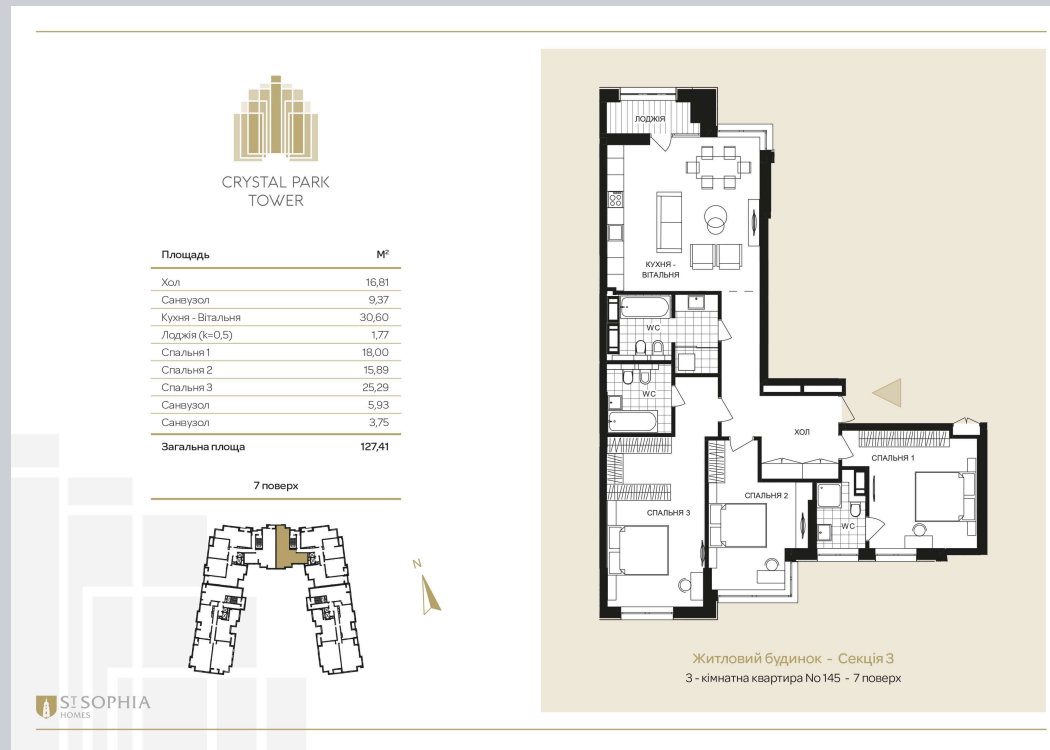

☎ 044-492-05-05

✉ sales@stsophia.ua

1
house

1
section

flat

7
floor

127.41 m²
space

1
section

☎ 044-492-05-05

✉ sales@stsophia.ua

1
house

1
section

flat

SQUARE METERS M²

Кухня: 30.60 м²

: 15.89 м²

: 18.0 м²

: 3.75 м²

: 9.37 м²

Лоджия: 1.77 м²

: 16.81 м²

: 25.29 м²

: 5.93 м²

All space: 127.41 м²

Living space: 0 м²