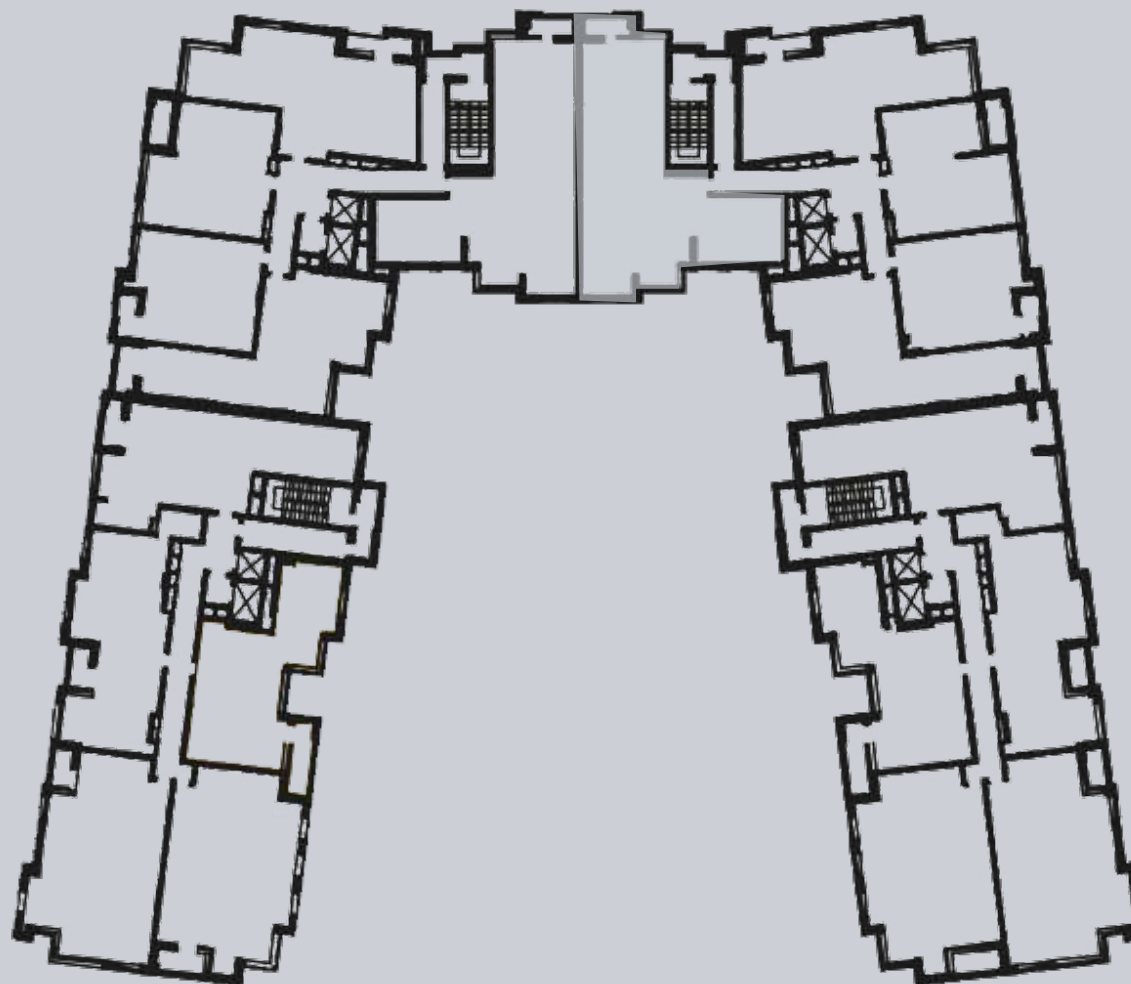

☎ 044-492-05-05

✉ sales@stsophia.ua

1
house

1
section

flat

7
floor

127.41 m²
space

1
section

☎ 044-492-05-05

✉ sales@stsophia.ua

1
house

1
section

flat

SQUARE METERS M²

Кухня: 30.60 м²

: 15.89 м²

: 18.0 м²

: 3.75 м²

: 9.37 м²

Лоджия: 1.77 м²

: 16.81 м²

: 25.29 м²

: 5.93 м²

All space: 127.41 м²

Living space: 0 м²