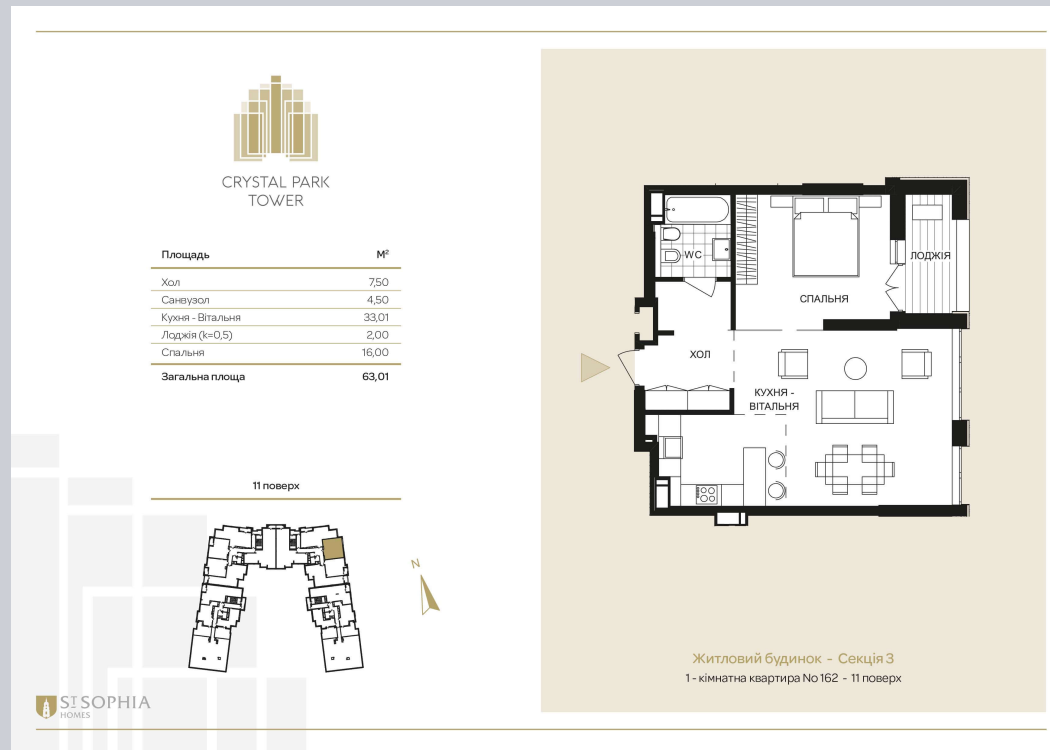

☎ 044-492-05-05

✉ sales@stsophia.ua

1
house

1
section

flat

11
floor

63.01 m²
space

1
section

☎ 044-492-05-05

✉ sales@stsophia.ua

1
house

1
section

flat

SQUARE METERS M²

Кухня: 33.01 M²

: 16.00 M²

: 4.50 M²

Лоджия: 2.0 M²

: 7.5 M²

All space: 63.01 M²

Living space: 0 M²