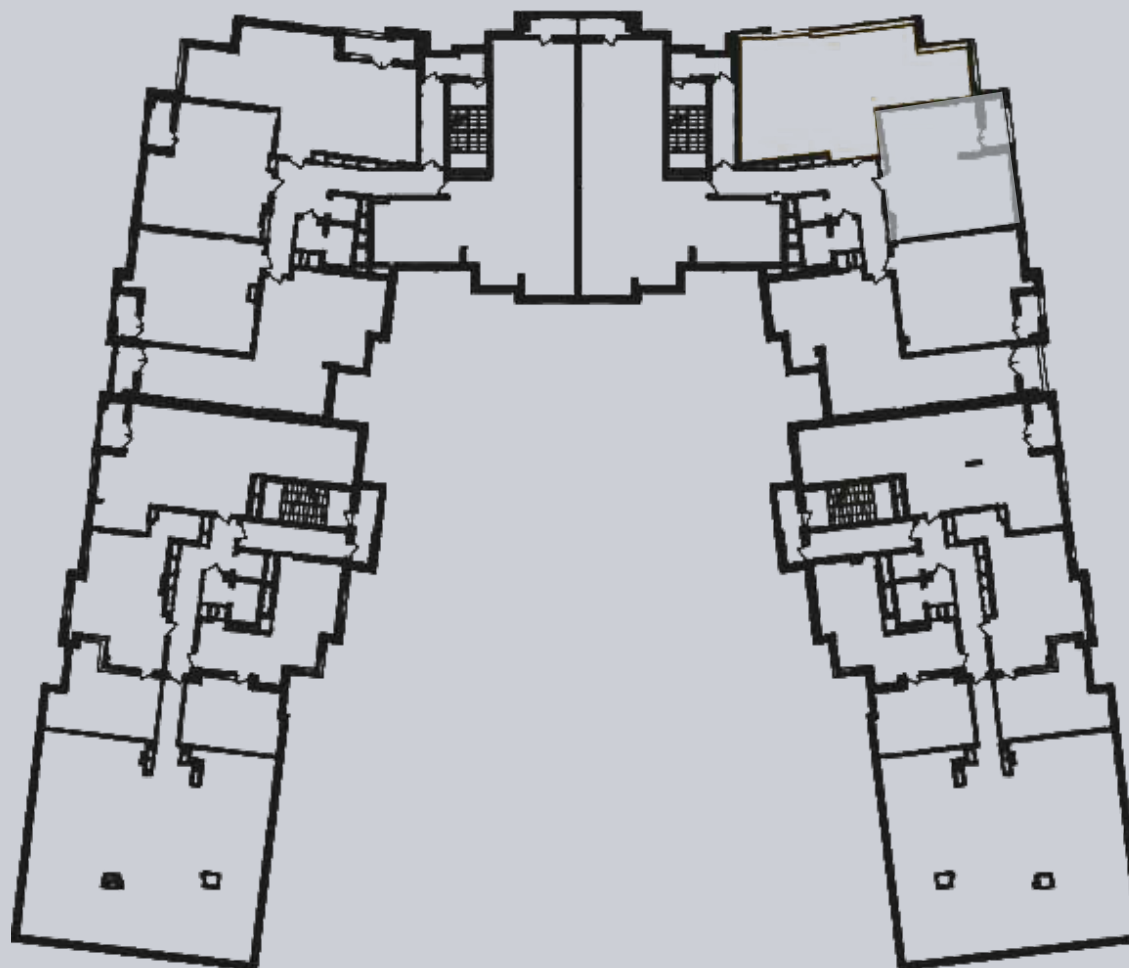

☎ 044-492-05-05

✉ sales@stsophia.ua

1
house

1
section

flat

11
floor

63.01 m²
space

1
section

☎ 044-492-05-05

✉ sales@stsophia.ua

1
house

1
section

flat

SQUARE METERS M²

Кухня: 33.01 M²

: 16.00 M²

: 4.50 M²

Лоджия: 2.0 M²

: 7.5 M²

All space: 63.01 M²

Living space: 0 M²