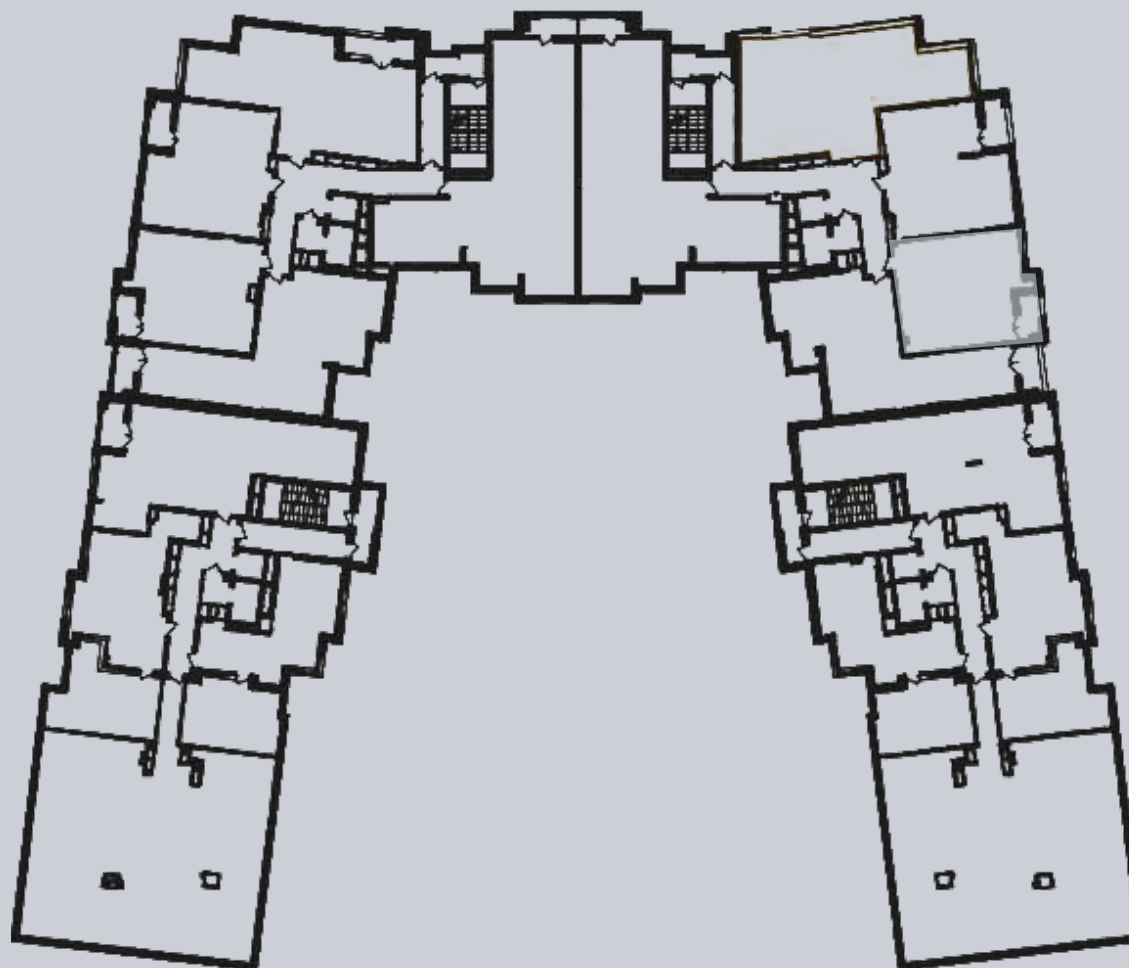

☎ 044-492-05-05

✉ sales@stsophia.ua

1
house

1
section

flat

11
floor

59.39 m²
space

1
section

☎ 044-492-05-05

✉ sales@stsophia.ua

1
house

1
section

flat

SQUARE METERS M²

Кухня: 23.23 M²

: 16.02 M²

: 5.2 M²

Лоджія: 1.80 M²

: 13.14 M²

All space: 59.39 M²

Living space: 0 M²