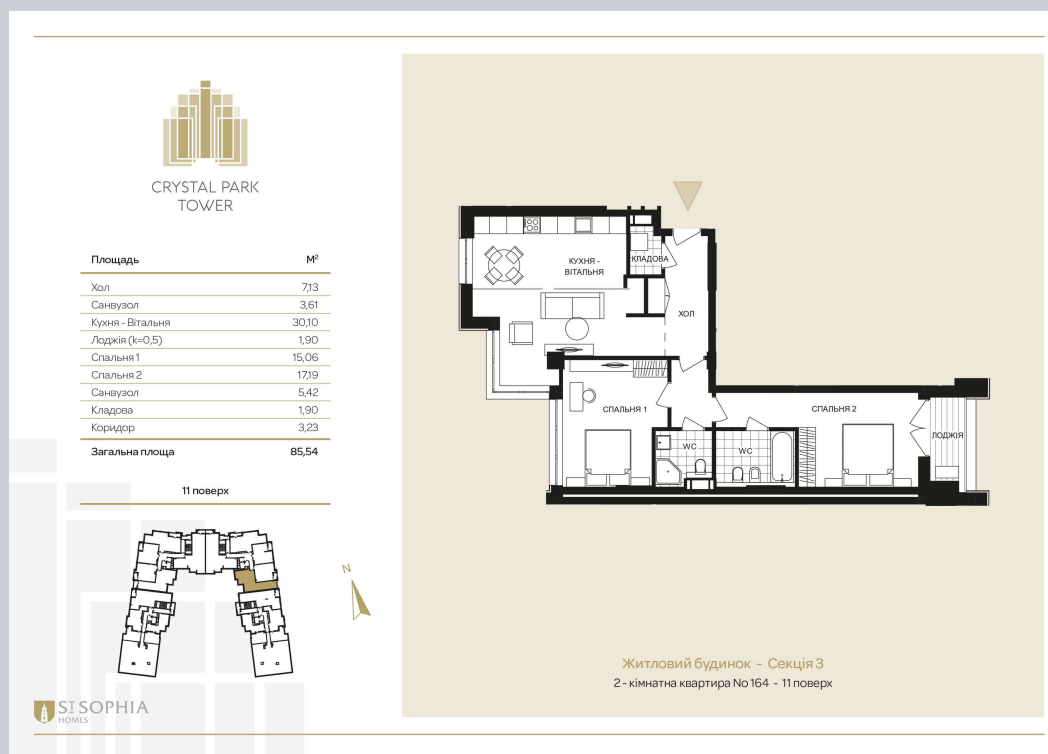

☎ 044-492-05-05

✉ sales@stsophia.ua

1  
house

1  
section

flat

11  
floor

85.54 m<sup>2</sup>  
space

1  
section

☎ 044-492-05-05

✉ sales@stsophia.ua

1  
house

1  
section

flat

SQUARE METERS M<sup>2</sup>

Кухня: 30.10 M<sup>2</sup>

: 17.19 M<sup>2</sup>

: 15.06 M<sup>2</sup>

: 5.42 M<sup>2</sup>

: 3.61 M<sup>2</sup>

Лоджия: 1.90 M<sup>2</sup>

: 7.13 M<sup>2</sup>

: 1.90 M<sup>2</sup>

Коридор: 3.23 M<sup>2</sup>

All space: 85.54 M<sup>2</sup>

Living space: 0 M<sup>2</sup>