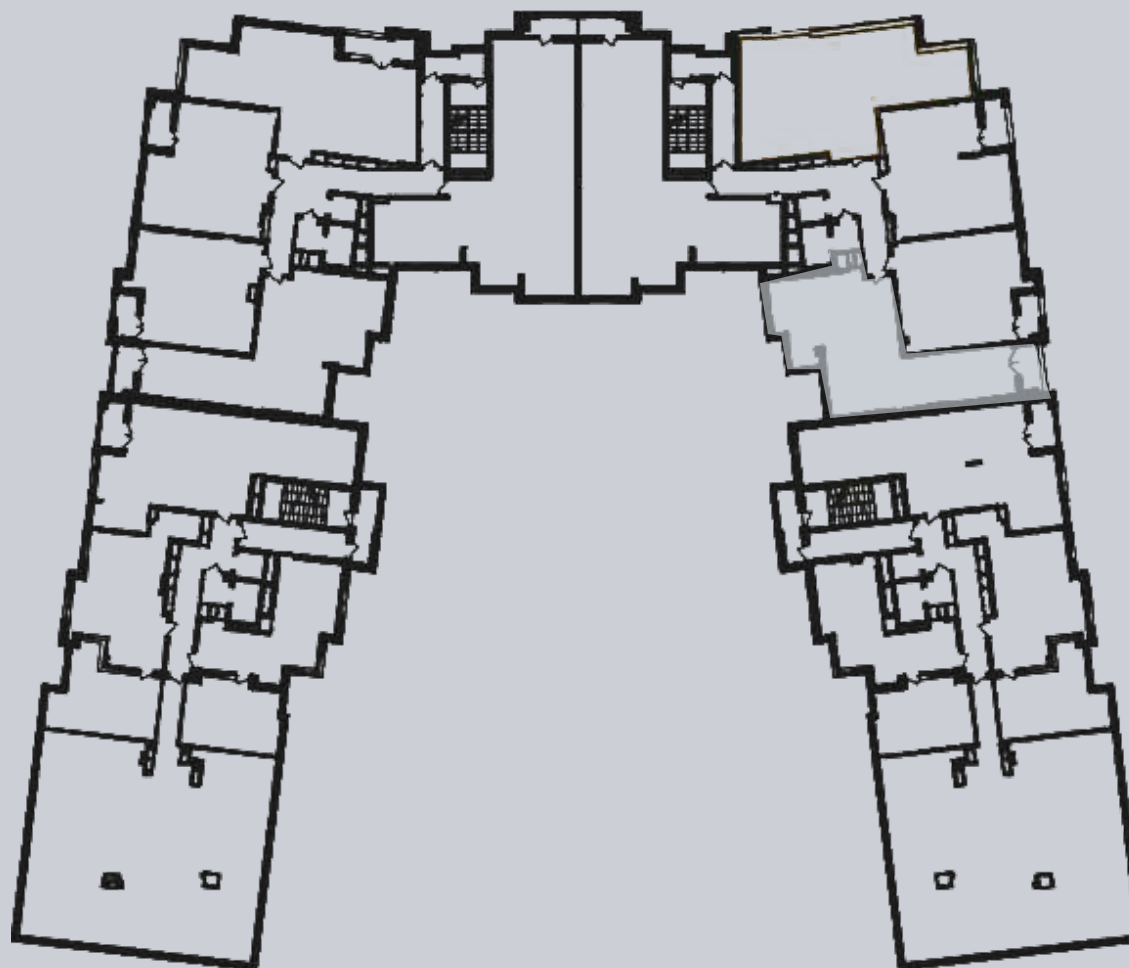

☎ 044-492-05-05

✉ sales@stsophia.ua

1  
house

1  
section

flat

11  
floor

85.54 m<sup>2</sup>  
space

1  
section

☎ 044-492-05-05

✉ sales@stsophia.ua

1  
house

1  
section

flat

SQUARE METERS M<sup>2</sup>

Кухня: 30.10 M<sup>2</sup>

: 17.19 M<sup>2</sup>

: 15.06 M<sup>2</sup>

: 5.42 M<sup>2</sup>

: 3.61 M<sup>2</sup>

Лоджия: 1.90 M<sup>2</sup>

: 7.13 M<sup>2</sup>

: 1.90 M<sup>2</sup>

Коридор: 3.23 M<sup>2</sup>

All space: 85.54 M<sup>2</sup>

Living space: 0 M<sup>2</sup>