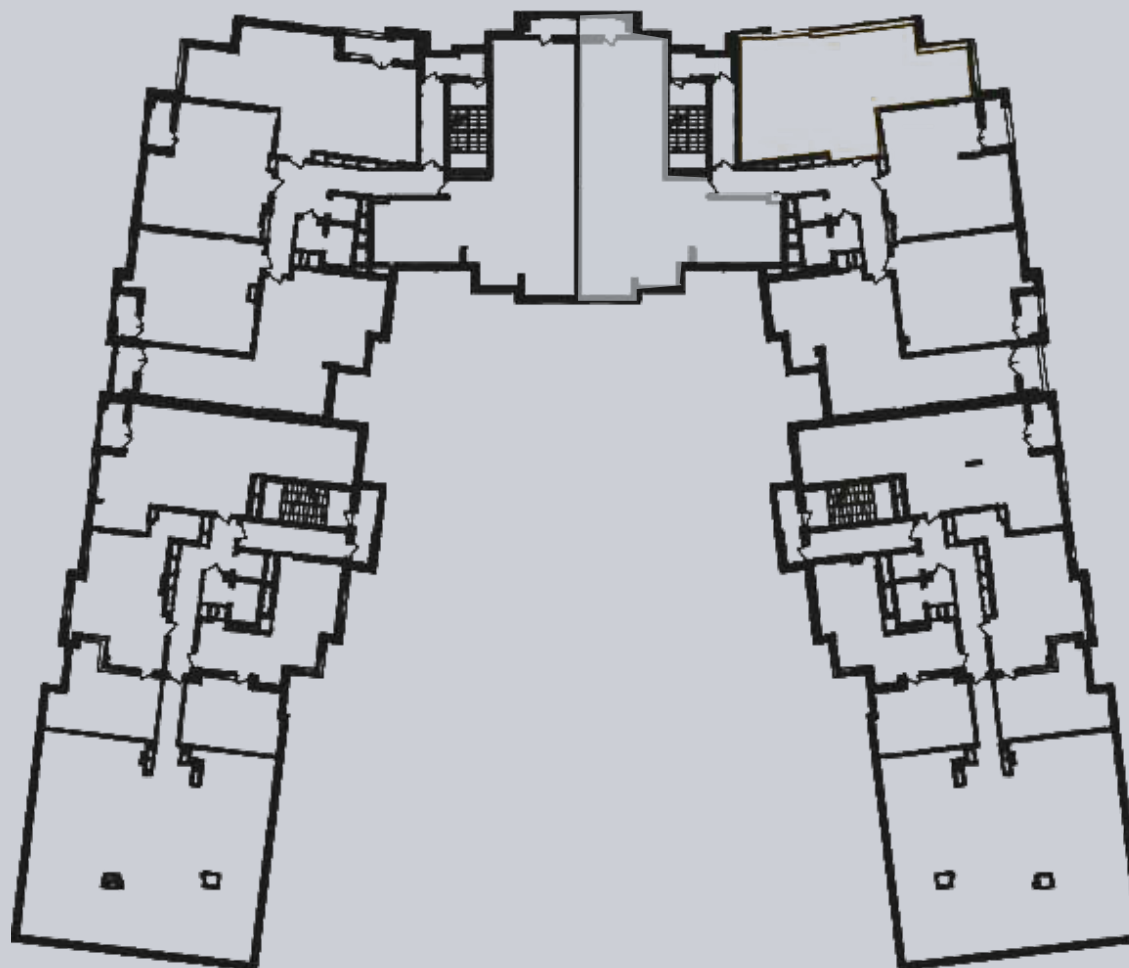

☎ 044-492-05-05

✉ sales@stsophia.ua

1
house

1
section

flat

11
floor

127.6 m²
space

1
section

☎ 044-492-05-05

✉ sales@stsophia.ua

1
house

1
section

flat

SQUARE METERS M²

Кухня: 30.63 M²

: 15.89 M²

: 18.0 M²

: 5.93 M²

: 9.37 M²

Лоджия: 1.77 M²

: 16.82 M²

: 25.29 M²

: 3.9 M²

All space: 127.6 M²

Living space: 0 M²