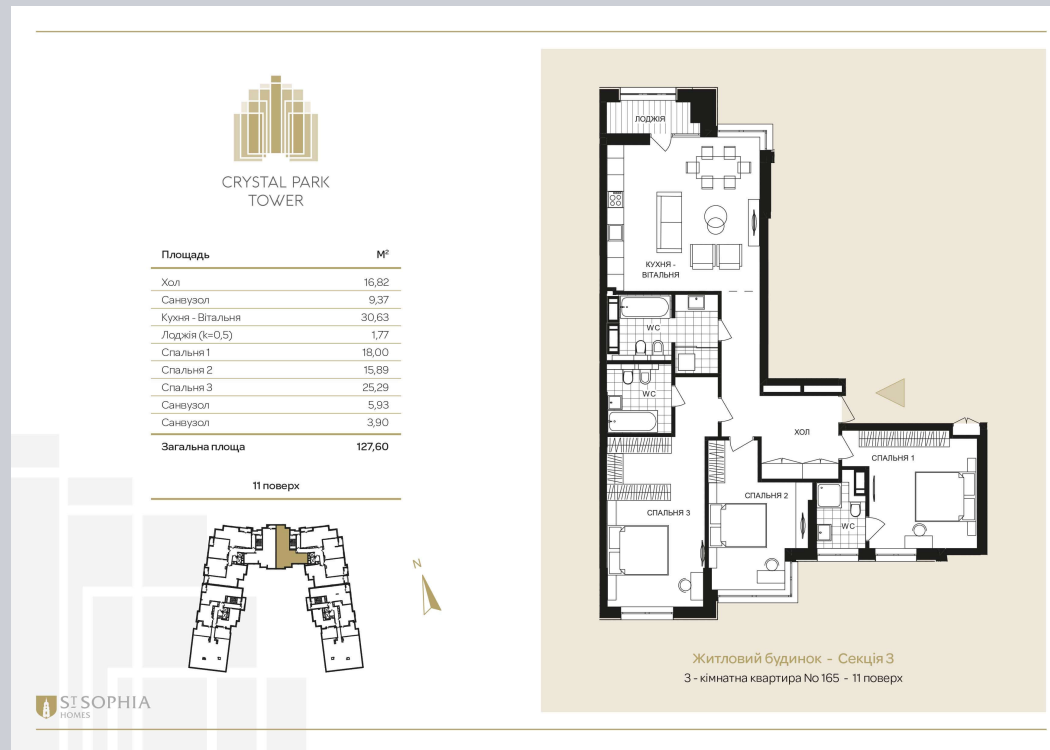

☎ 044-492-05-05

✉ sales@stsophia.ua

1
house

1
section

flat

11
floor

127.6 m²
space

1
section

☎ 044-492-05-05

✉ sales@stsophia.ua

1
house

1
section

flat

SQUARE METERS M²

Кухня: 30.63 M²

: 15.89 M²

: 18.0 M²

: 5.93 M²

: 9.37 M²

Лоджия: 1.77 M²

: 16.82 M²

: 25.29 M²

: 3.9 M²

All space: 127.6 M²

Living space: 0 M²