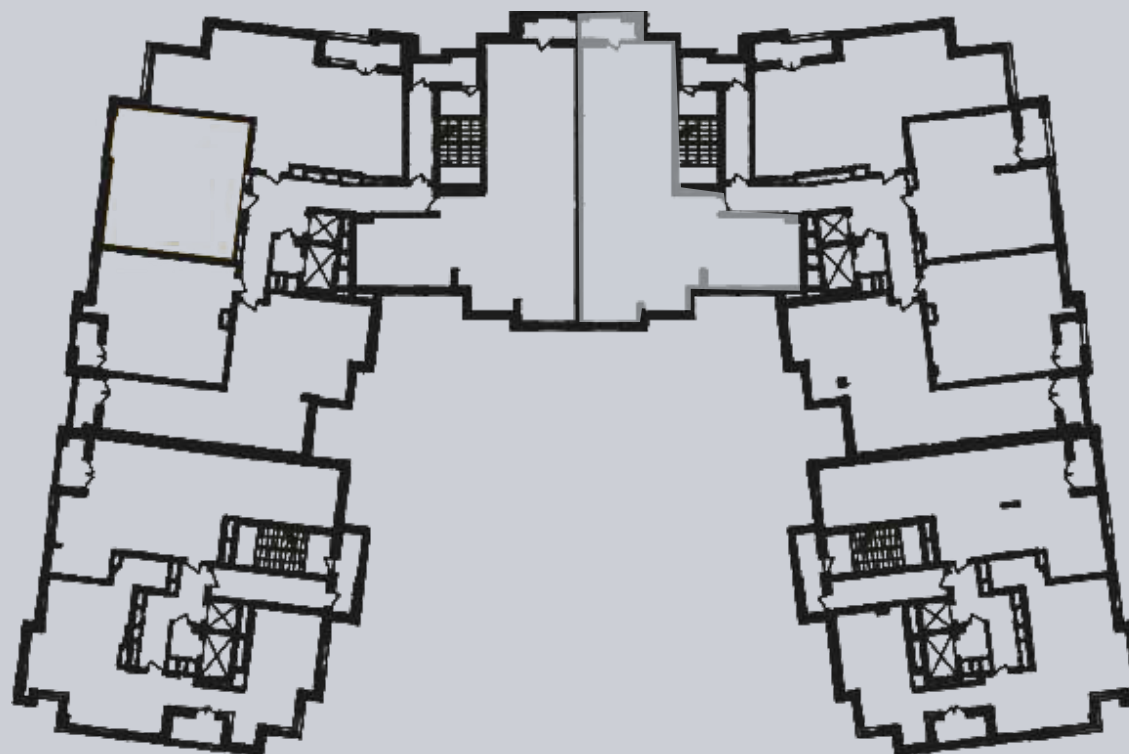

☎ 044-492-05-05

✉ sales@stsophia.ua

1
house

1
section

flat

13
floor

127.77 m²
space

1
section

☎ 044-492-05-05

✉ sales@stsophia.ua

1
house

1
section

flat

SQUARE METERS M²

Кухня: 30.65 м²

: 15.89 м²

: 18.05 м²

: 5.93 м²

: 9.37 м²

Лоджия: 1.77 м²

: 16.82 м²

: 25.29 м²

: 4.00 м²

All space: 127.77 м²