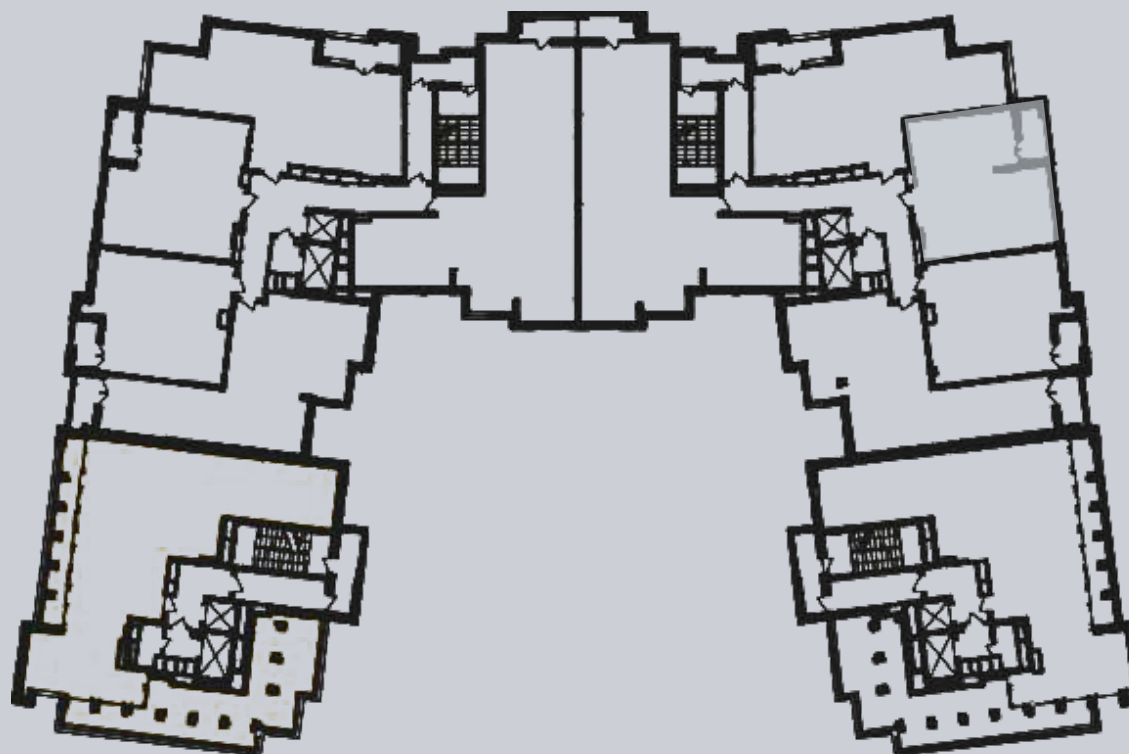

☎ 044-492-05-05

✉ sales@stsophia.ua

1
house

1
section

flat

15
floor

63.35 m²
space

1
section

☎ 044-492-05-05

✉ sales@stsophia.ua

1
house

1
section

flat

SQUARE METERS M²

Кухня: 33.3 M²

: 16.05 M²

: 4.50 M²

Лоджия: 2.0 M²

: 7.5 M²

All space: 63.35 M²

Living space: 0 M²