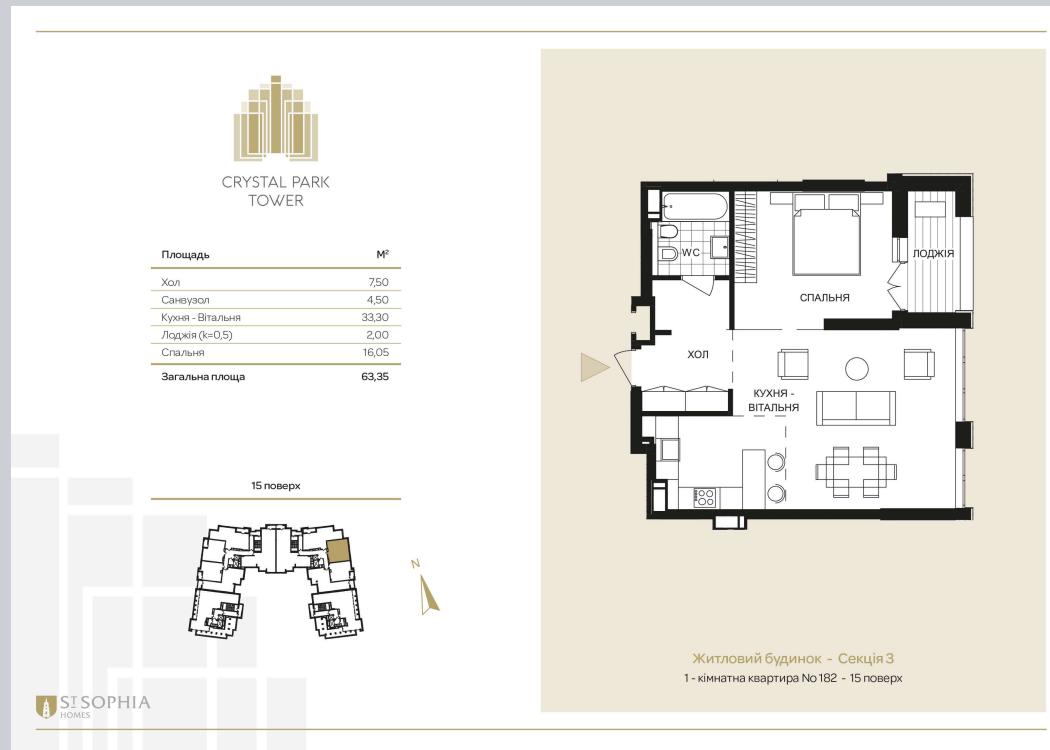

☎ 044-492-05-05

✉ sales@stsophia.ua

1
house

1
section

flat

15
floor

63.35 m²
space

1
section

☎ 044-492-05-05

✉ sales@stsophia.ua

1
house

1
section

flat

SQUARE METERS M²

Кухня: 33.3 M²

: 16.05 M²

: 4.50 M²

Лоджия: 2.0 M²

: 7.5 M²

All space: 63.35 M²

Living space: 0 M²