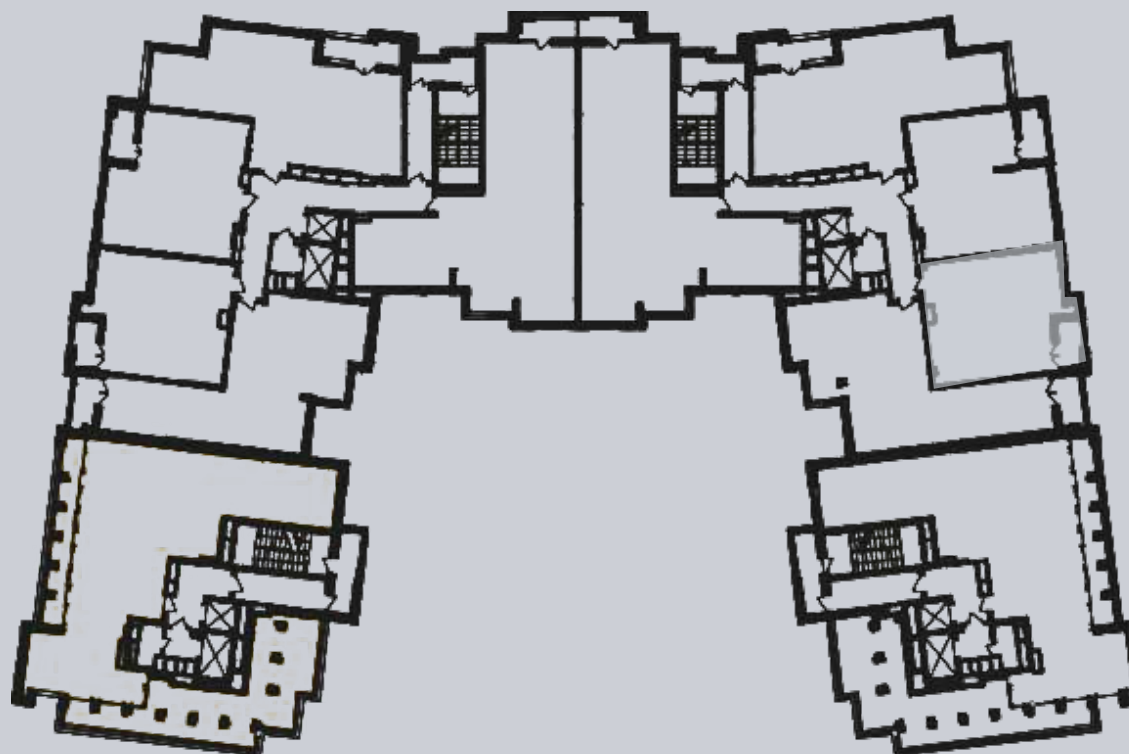

☎ 044-492-05-05

✉ sales@stsophia.ua

1
house

1
section

flat

15
floor

58.67 m²
space

1
section

☎ 044-492-05-05

✉ sales@stsophia.ua

1
house

1
section

flat

CRYSTAL PARK
TOWER

Площадь	М²
Хол	12,80
Санвузол	5,20
Кухня - Вітальня	22,97
Лоджія (к=0,5)	1,80
Спальня	16,00
Загальна площа	58,67

15 поверх

Житловий будинок - Секція 3
1-кімнатна квартира №183 - 15 поверх

SQUARE METERS М²

Кухня: 22.87 М²

: 16.00 М²

: 5.2 М²

Лоджія: 1.8 М²

: 12.8 М²

All space: 58.67 М²