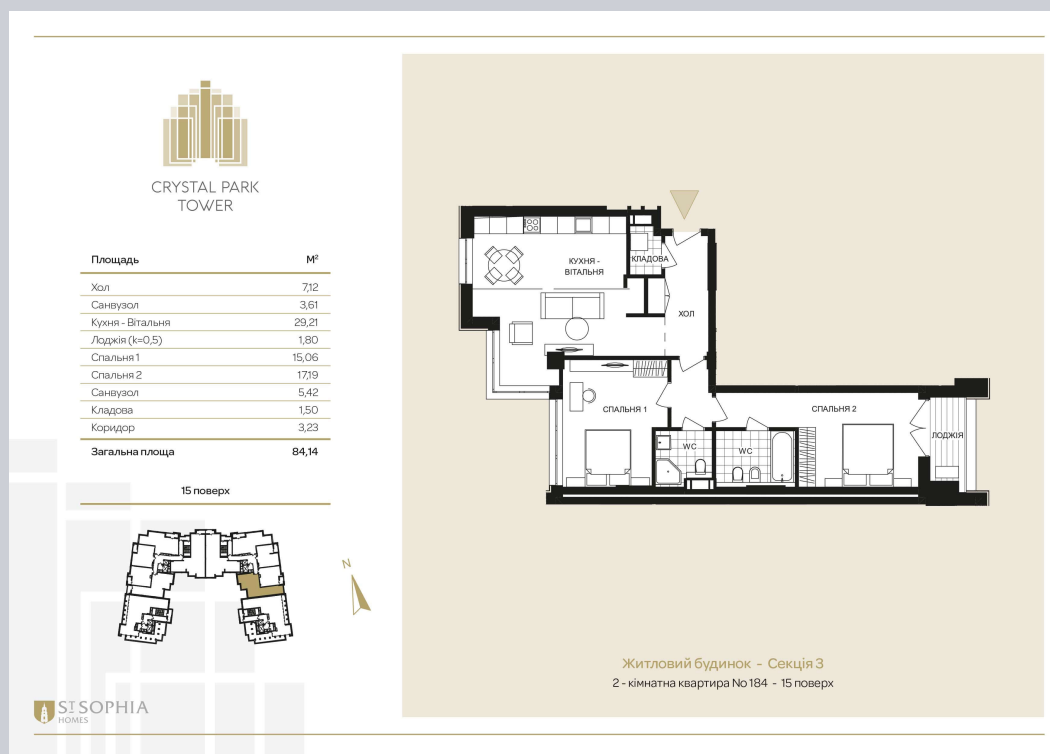

☎ 044-492-05-05

✉ sales@stsophia.ua

1  
house

1  
section

flat

15  
floor

84.14 m<sup>2</sup>  
space

1  
section

☎ 044-492-05-05

✉ sales@stsophia.ua

1  
house

1  
section

flat

SQUARE METERS M<sup>2</sup>

Кухня: 29.21 M<sup>2</sup>

: 17.19 M<sup>2</sup>

: 15.06 M<sup>2</sup>

: 5.42 M<sup>2</sup>

: 3.61 M<sup>2</sup>

Лоджия: 1.80 M<sup>2</sup>

: 7.12 M<sup>2</sup>

: 1.5 M<sup>2</sup>

Коридор: 3.23 M<sup>2</sup>

All space: 84.14 M<sup>2</sup>

Living space: 0 M<sup>2</sup>