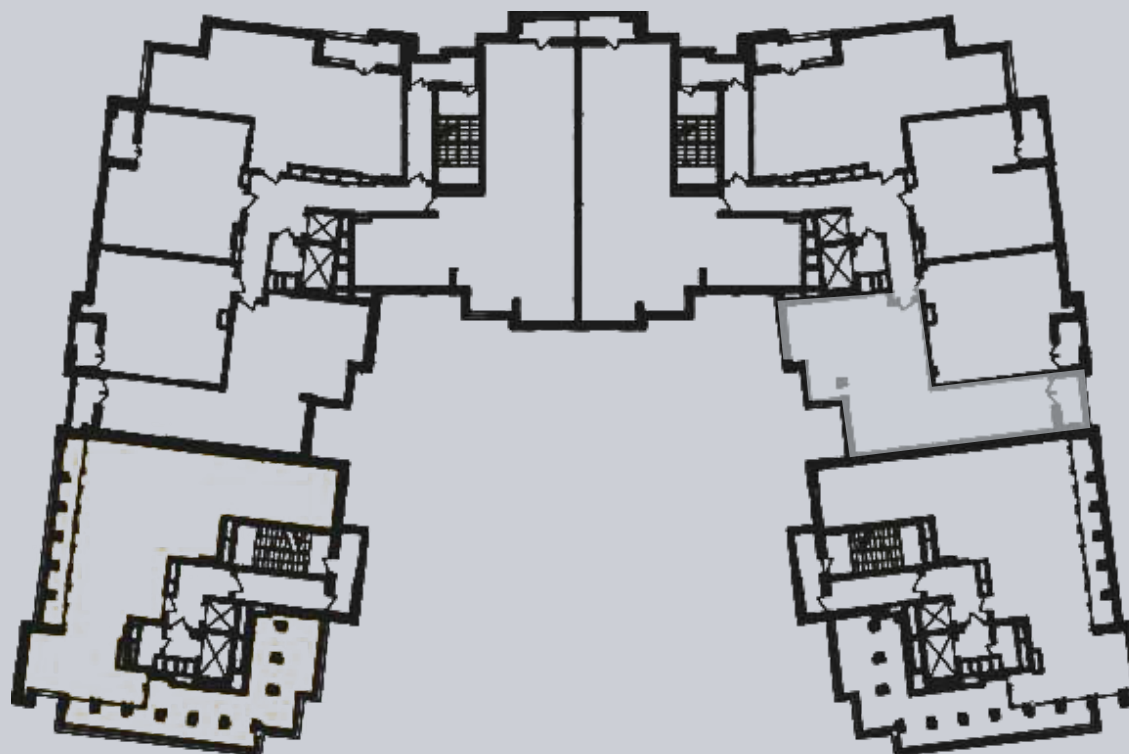

☎ 044-492-05-05

✉ sales@stsophia.ua

1  
house

1  
section

flat

15  
floor

84.14 m<sup>2</sup>  
space

1  
section

☎ 044-492-05-05

✉ sales@stsophia.ua

1  
house

1  
section

flat

SQUARE METERS M<sup>2</sup>

Кухня: 29.21 M<sup>2</sup>

: 17.19 M<sup>2</sup>

: 15.06 M<sup>2</sup>

: 5.42 M<sup>2</sup>

: 3.61 M<sup>2</sup>

Лоджия: 1.80 M<sup>2</sup>

: 7.12 M<sup>2</sup>

: 1.5 M<sup>2</sup>

Коридор: 3.23 M<sup>2</sup>

All space: 84.14 M<sup>2</sup>