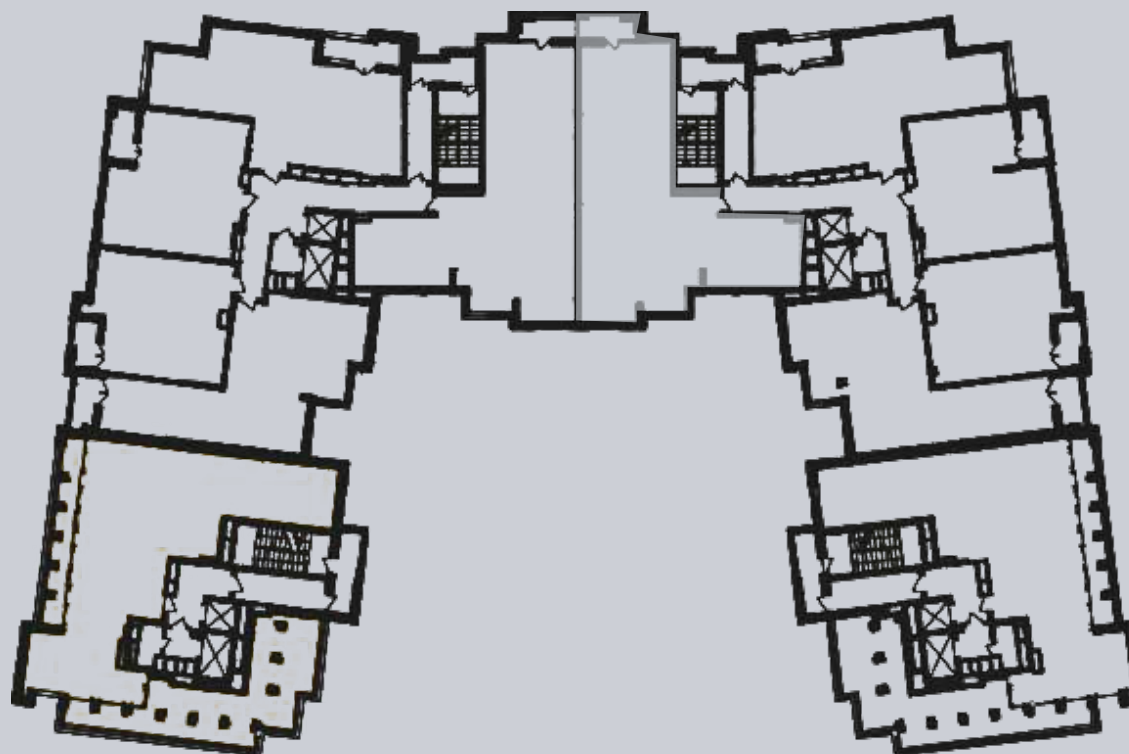

☎ 044-492-05-05

✉ sales@stsophia.ua

1
house

1
section

flat

15
floor

127.34 m²
space

1
section

☎ 044-492-05-05

✉ sales@stsophia.ua

1
house

1
section

flat

SQUARE METERS M²

Кухня: 30.65 м²

: 15.89 м²

: 18.0 м²

: 5.93 м²

: 9.37 м²

Лоджия: 1.77 м²

: 16.54 м²

: 25.29 м²

: 3.9 м²

All space: 127.34 м²