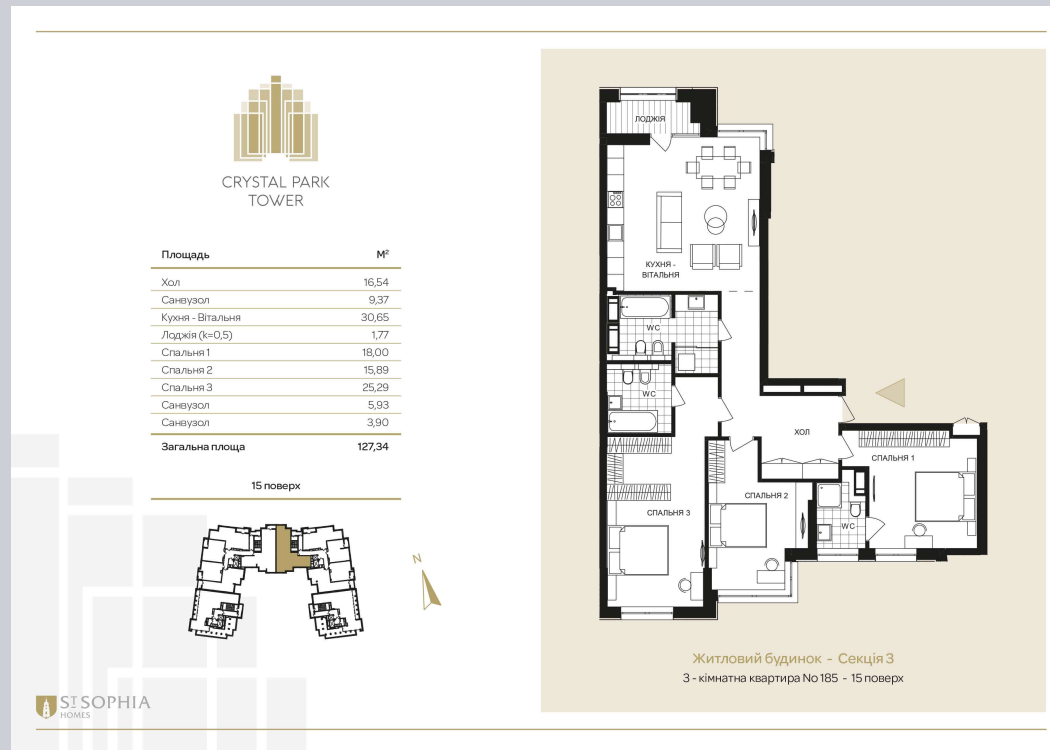

☎ 044-492-05-05

✉ sales@stsophia.ua

1
house

1
section

flat

15
floor

127.34 m²
space

1
section

☎ 044-492-05-05

✉ sales@stsophia.ua

1
house

1
section

flat

SQUARE METERS M²

Кухня: 30.65 м²

: 15.89 м²

: 18.0 м²

: 5.93 м²

: 9.37 м²

Лоджия: 1.77 м²

: 16.54 м²

: 25.29 м²

: 3.9 м²

All space: 127.34 м²

Living space: 0 м²