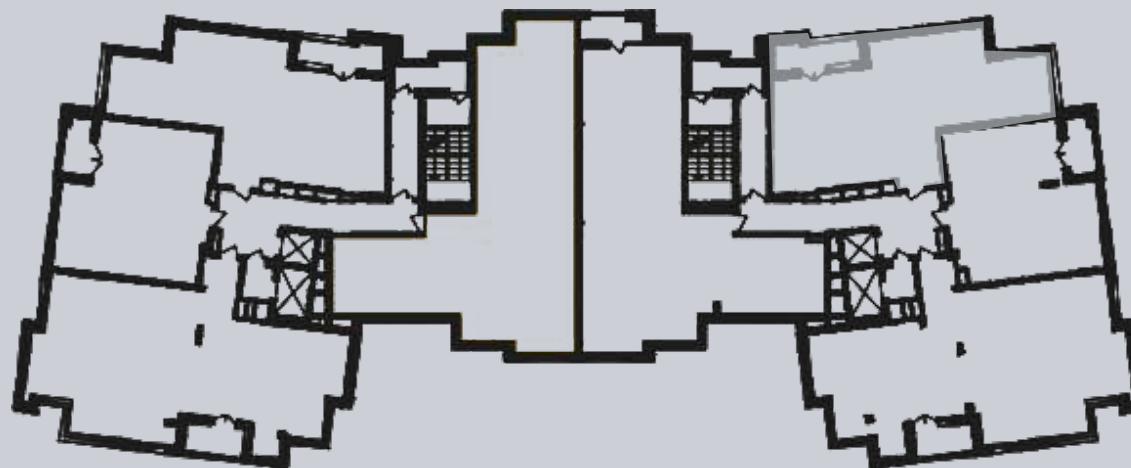

☎ 044-492-05-05

✉ sales@stsophia.ua

1
house

1
section

flat

18
floor

88.75 m²
space

1
section

☎ 044-492-05-05

✉ sales@stsophia.ua

1
house

1
section

flat

SQUARE METERS M²

Кухня: 28.5 м²

: 22.35 м²

: 12.20 м²

: 5.4 м²

: 7.00 м²

Лоджия: 2.6 м²

: 10.70 м²

All space: 88.75 м²

Living space: 0 м²