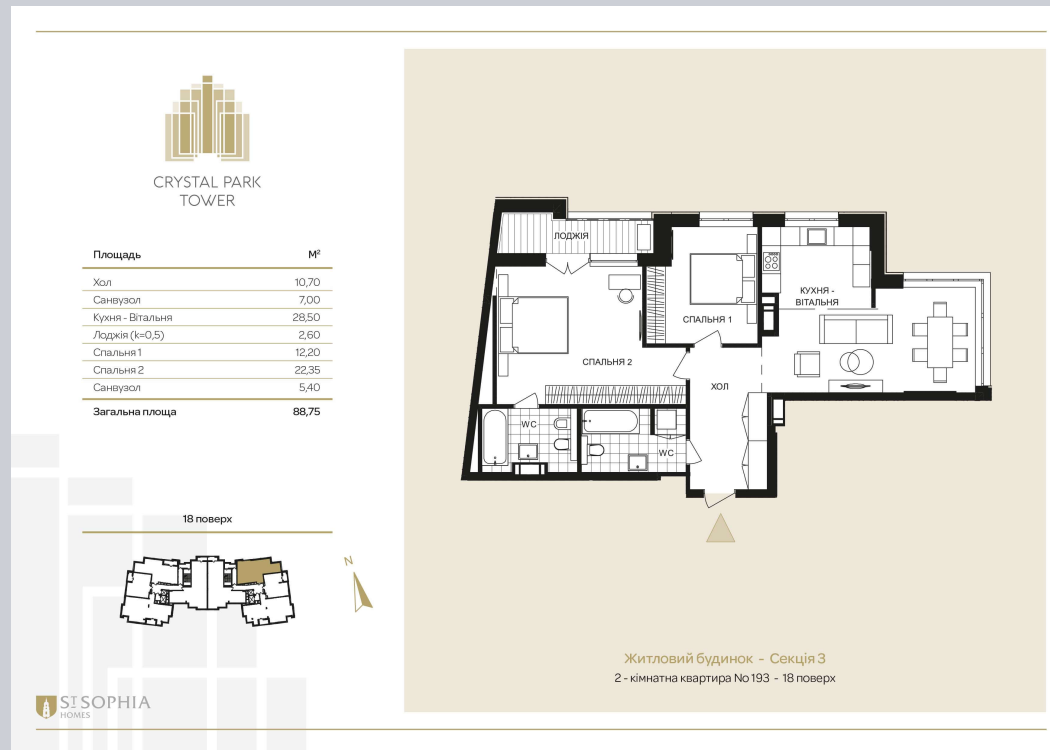

☎ 044-492-05-05

✉ sales@stsophia.ua

1
house

1
section

flat

18
floor

88.75 m²
space

1
section

☎ 044-492-05-05

✉ sales@stsophia.ua

1
house

1
section

flat

SQUARE METERS M²

Кухня: 28.5 м²

: 22.35 м²

: 12.20 м²

: 5.4 м²

: 7.00 м²

Лоджия: 2.6 м²

: 10.70 м²

All space: 88.75 м²

Living space: 0 м²