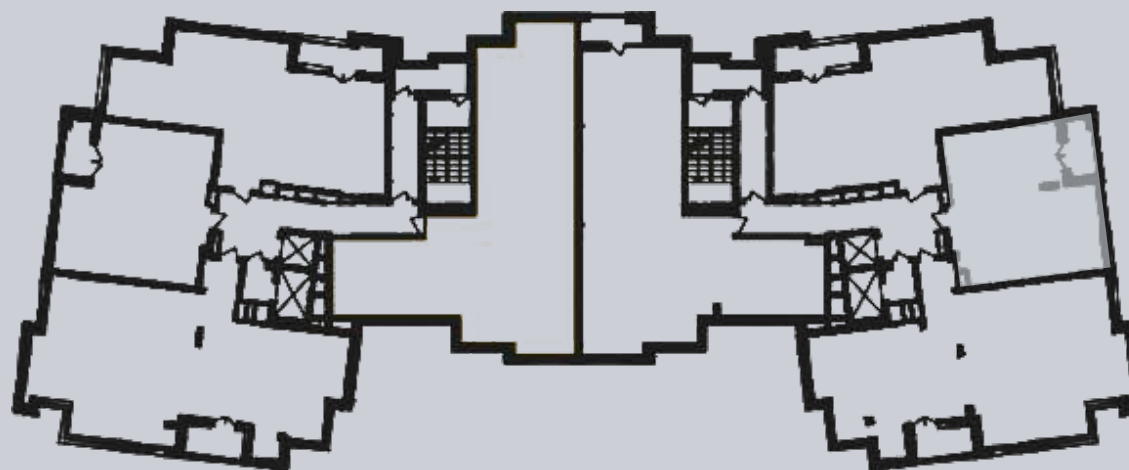

☎ 044-492-05-05

✉ sales@stsophia.ua

1  
house

1  
section

flat

18  
floor

62.98 m<sup>2</sup>  
space

1  
section

☎ 044-492-05-05

✉ sales@stsophia.ua

1  
house

1  
section

flat

CRYSTAL PARK TOWER

Площадь	М²
Хол	7,43
Санвузол	4,50
Кухня - Вітальня	33,00
Лоджия (к=0,5)	2,00
Спальня	16,05
<b>Загальна площа</b>	<b>62,98</b>

18 поверх

Житловий будинок - Секція 3  
1-кімнатна квартира №194 - 18 поверх

SQUARE METERS M<sup>2</sup>

Кухня: 33.0 M<sup>2</sup>

: 16.05 M<sup>2</sup>

: 4.50 M<sup>2</sup>

Лоджия: 2.0 M<sup>2</sup>

: 7.43 M<sup>2</sup>