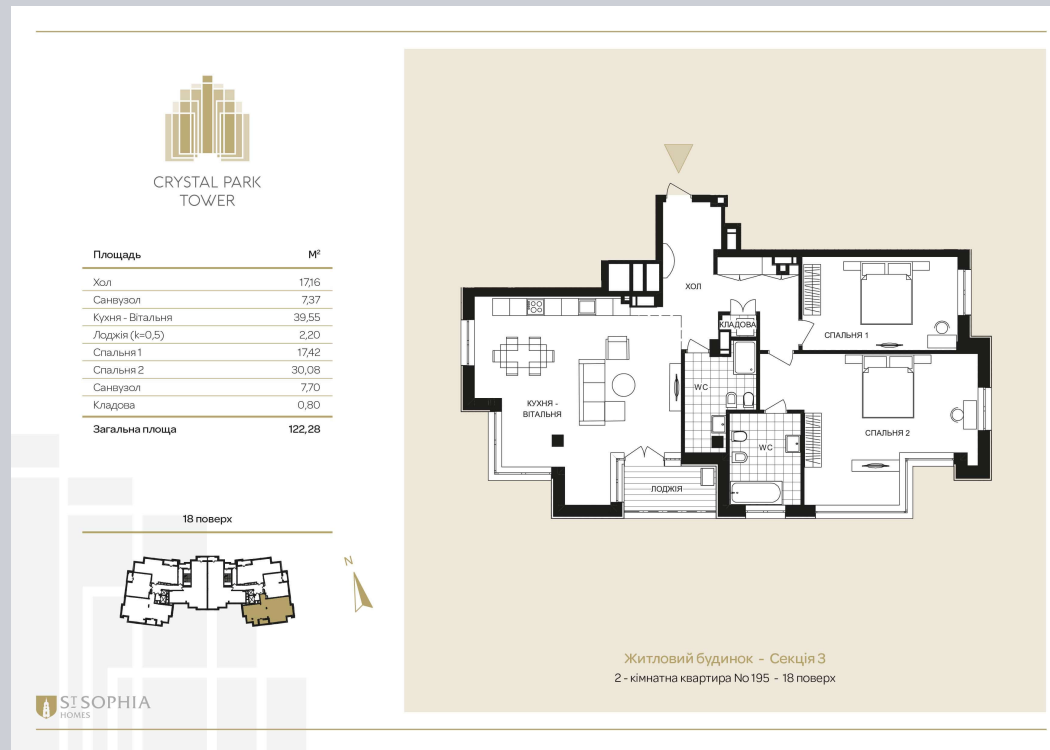

☎ 044-492-05-05

✉ sales@stsophia.ua

1  
house

1  
section

flat

18  
floor

122.28 m<sup>2</sup>  
space

1  
section

☎ 044-492-05-05

✉ sales@stsophia.ua

1  
house

1  
section

flat

SQUARE METERS M<sup>2</sup>

Кухня: 39.55 м<sup>2</sup>

: 30.08 м<sup>2</sup>

: 17.42 м<sup>2</sup>

: 7.7 м<sup>2</sup>

: 7.37 м<sup>2</sup>

Лоджія: 2.2 м<sup>2</sup>

: 17.16 м<sup>2</sup>

: 0.8 м<sup>2</sup>

All space: 122.28 м<sup>2</sup>

Living space: 0 м<sup>2</sup>