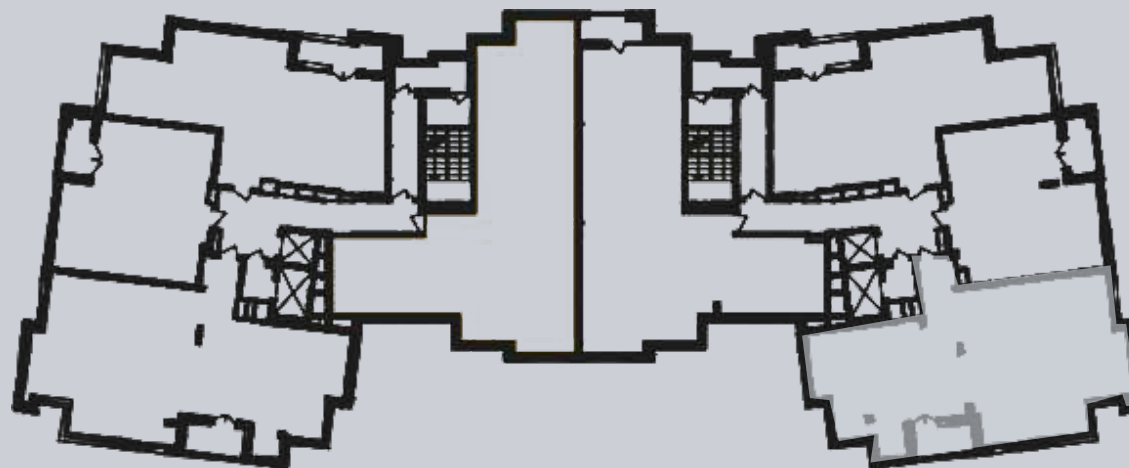

☎ 044-492-05-05

✉ sales@stsophia.ua

1  
house

1  
section

flat

18  
floor

122.28 m<sup>2</sup>  
space

1  
section

☎ 044-492-05-05

✉ sales@stsophia.ua

1  
house

1  
section

flat

SQUARE METERS M<sup>2</sup>

Кухня: 39.55 м<sup>2</sup>

: 30.08 м<sup>2</sup>

: 17.42 м<sup>2</sup>

: 7.7 м<sup>2</sup>

: 7.37 м<sup>2</sup>

Лоджія: 2.2 м<sup>2</sup>

: 17.16 м<sup>2</sup>

: 0.8 м<sup>2</sup>

All space: 122.28 м<sup>2</sup>

Living space: 0 м<sup>2</sup>