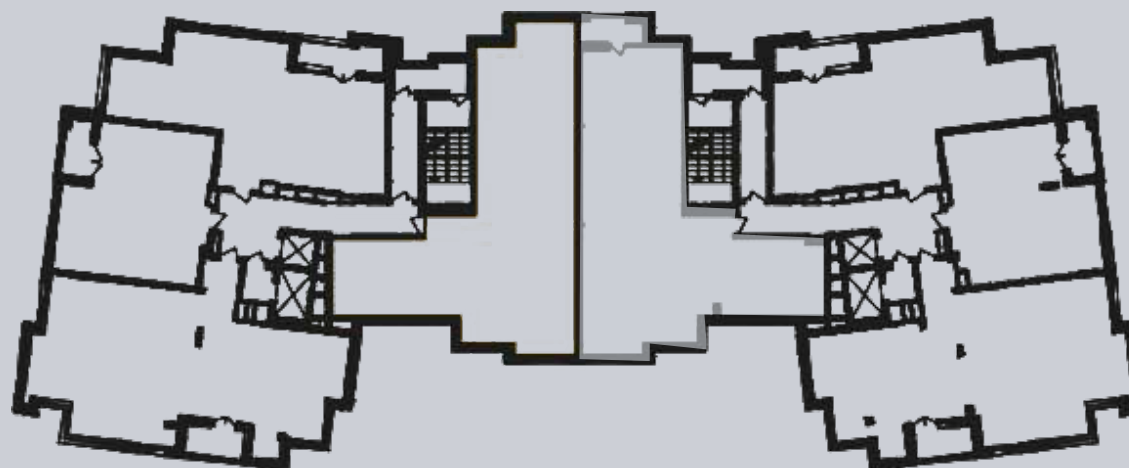

☎ 044-492-05-05

✉ sales@stsophia.ua

1  
house

1  
section

flat

18  
floor

126.53 m<sup>2</sup>  
space

1  
section

☎ 044-492-05-05

✉ sales@stsophia.ua

1  
house

1  
section

flat

SQUARE METERS M<sup>2</sup>

Кухня: 30.23 м<sup>2</sup>

: 15.89 м<sup>2</sup>

: 18.00 м<sup>2</sup>

: 5.45 м<sup>2</sup>

: 9.5 м<sup>2</sup>

Лоджия: 1.77 м<sup>2</sup>

: 16.5 м<sup>2</sup>

: 25.29 м<sup>2</sup>

: 3.9 м<sup>2</sup>

All space: 126.53 м<sup>2</sup>

Living space: 0 м<sup>2</sup>