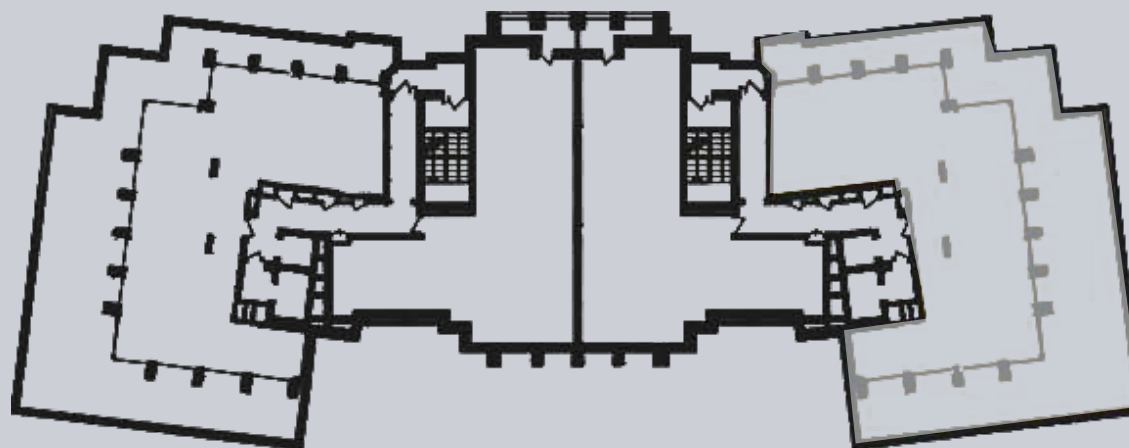

☎ 044-492-05-05

✉ sales@stsophia.ua

1
house

1
section

flat

21
floor

176.41 m²
space

1
section

☎ 044-492-05-05

✉ sales@stsophia.ua

SQUARE METERS M²

Кухня: 12.9 м²

: 13.00 м²

: 21.78 м²

: 5.75 м²

: 4.72 м²

: 25.5 м²

: 11.28 м²

: 17.2 м²

: 3.94 м²

: 45.0 м²

Коридор: 15.34 м²

All space: 176.41 м²

Living space: 0 м²