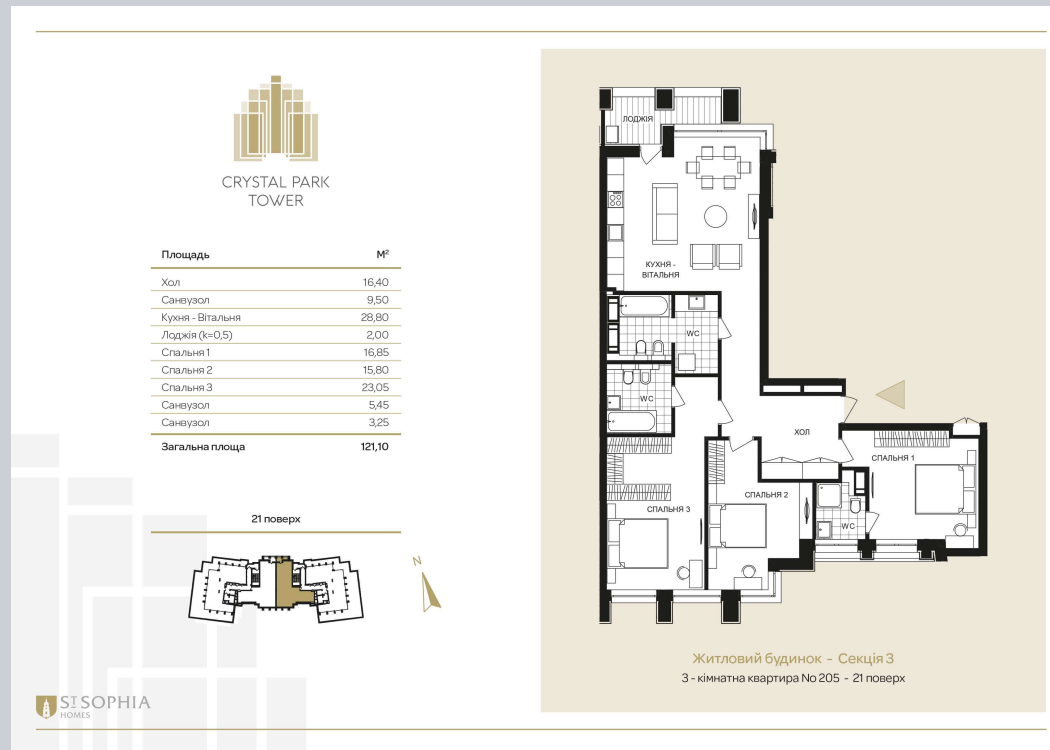

☎ 044-492-05-05

✉ sales@stsophia.ua

1
house

1
section

flat

21
floor

121.1 m²
space

1
section

☎ 044-492-05-05

✉ sales@stsophia.ua

1
house

1
section

flat

SQUARE METERS M²

Кухня: 28.8 м²
: 15.8 м²
: 16.85 м²
: 5.45 м²
: 9.5 м²
Лоджия: 2.0 м²
: 16.4 м²
: 23.05 м²
: 3.25 м²

All space: 121.1 м²

Living space: 0 м²