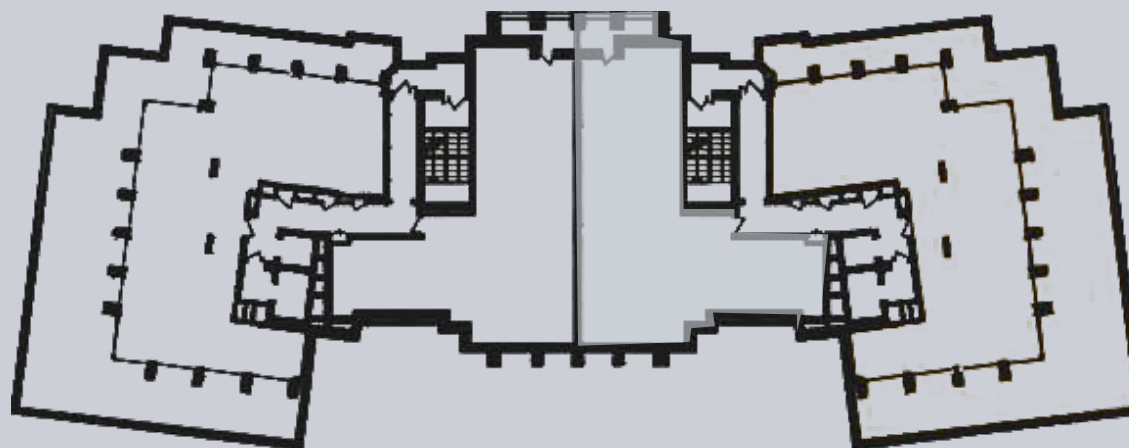

☎ 044-492-05-05

✉ sales@stsophia.ua

1
house

1
section

flat

21
floor

121.1 m²
space

1
section

☎ 044-492-05-05

✉ sales@stsophia.ua

1
house

1
section

flat

SQUARE METERS M²

Кухня: 28.8 м²
: 15.8 м²
: 16.85 м²
: 5.45 м²
: 9.5 м²
Лоджия: 2.0 м²
: 16.4 м²
: 23.05 м²
: 3.25 м²

All space: 121.1 м²

Living space: 0 м²