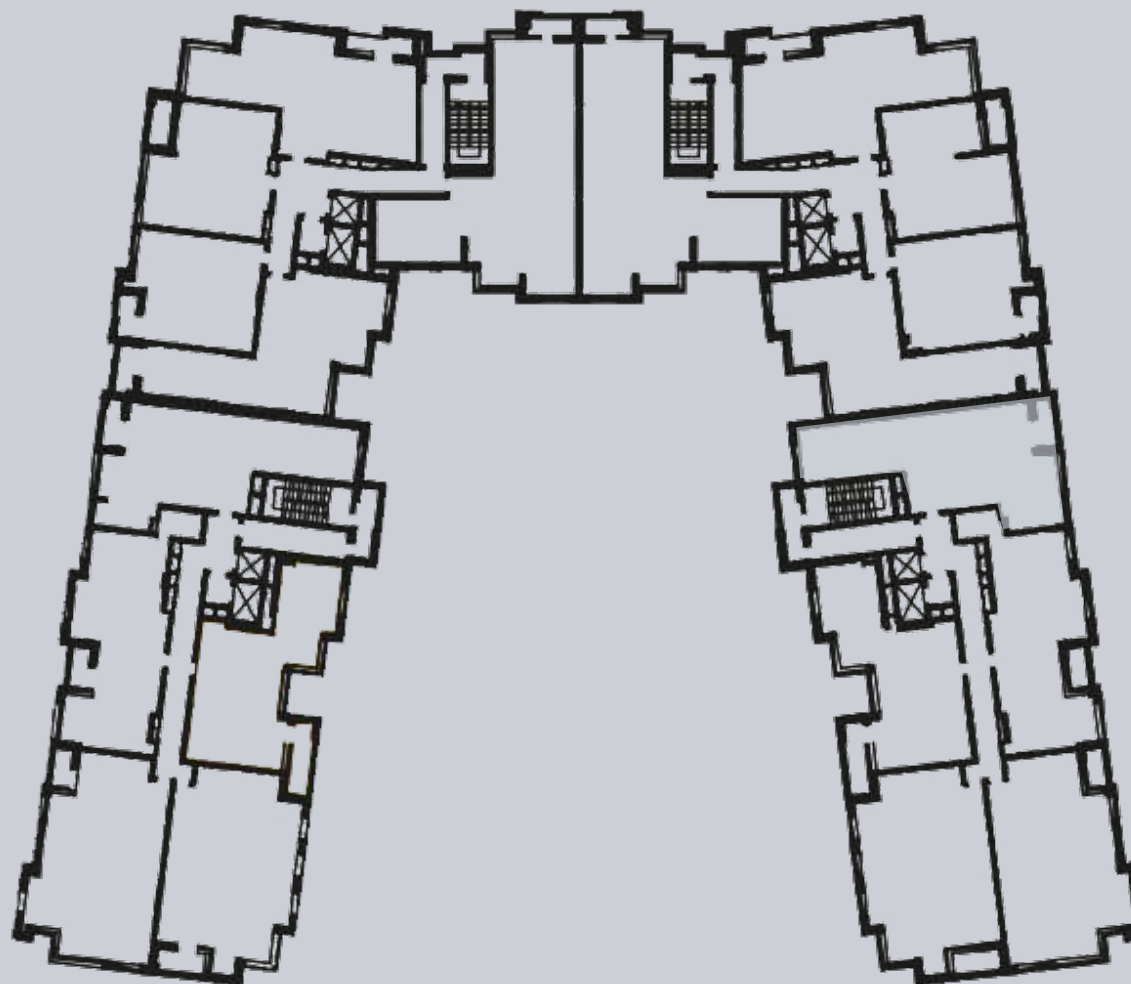

☎ 044-492-05-05

✉ sales@stsophia.ua

1
house

1
section

flat

4
floor

90.9 m²
space

1
section

☎ 044-492-05-05

✉ sales@stsophia.ua

1
house

1
section

flat

SQUARE METERS M²

Кухня: 28.28 M²

: 22.21 M²

: 15.34 M²

: 4.96 M²

: 6.23 M²

Лоджия: 1.80 M²

: 12.08 M²

All space: 90.9 M²

Living space: 0 M²