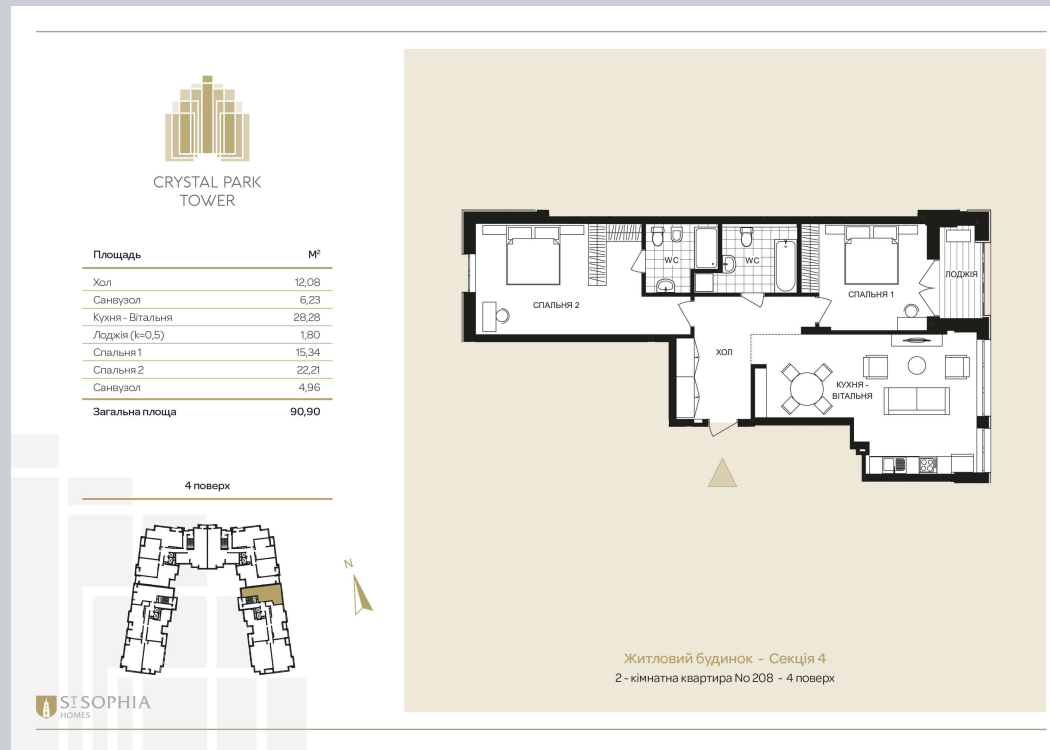

☎ 044-492-05-05

✉ sales@stsophia.ua

1
house

1
section

flat

4
floor

90.9 m²
space

1
section

☎ 044-492-05-05

✉ sales@stsophia.ua

1
house

1
section

flat

SQUARE METERS M²

Кухня: 28.28 M²

: 22.21 M²

: 15.34 M²

: 4.96 M²

: 6.23 M²

Лоджия: 1.80 M²

: 12.08 M²

All space: 90.9 M²

Living space: 0 M²