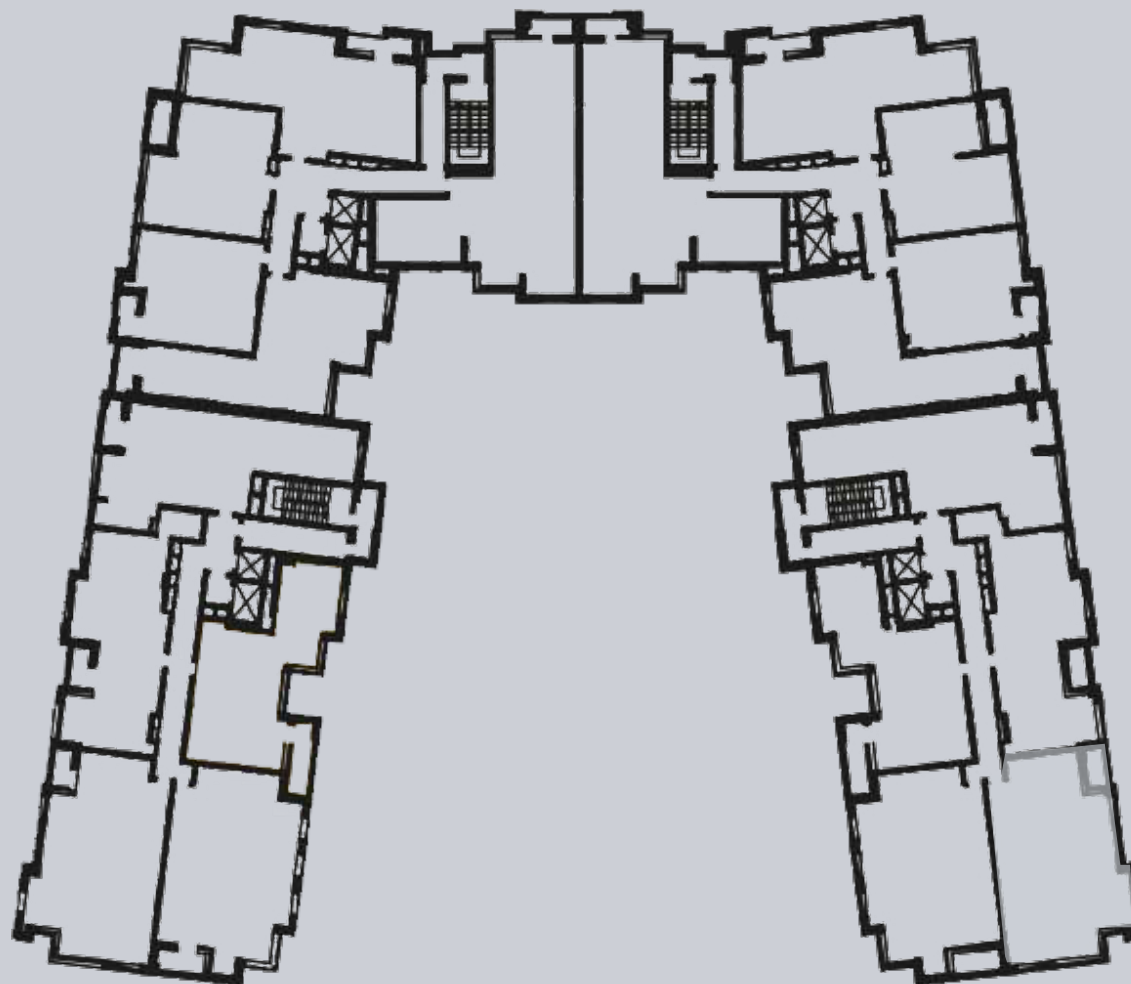

☎ 044-492-05-05

✉ sales@stsophia.ua

1
house

1
section

flat

4
floor

96.93 m²
space

1
section

☎ 044-492-05-05

✉ sales@stsophia.ua

1
house

1
section

flat

SQUARE METERS M²

Кухня: 35.47 M²

: 14.54 M²

: 19.36 M²

: 4.33 M²

: 4.81 M²

Лоджия: 1.50 M²

: 14.72 M²

: 2.22 M²

All space: 96.93 M²

Living space: 0 M²