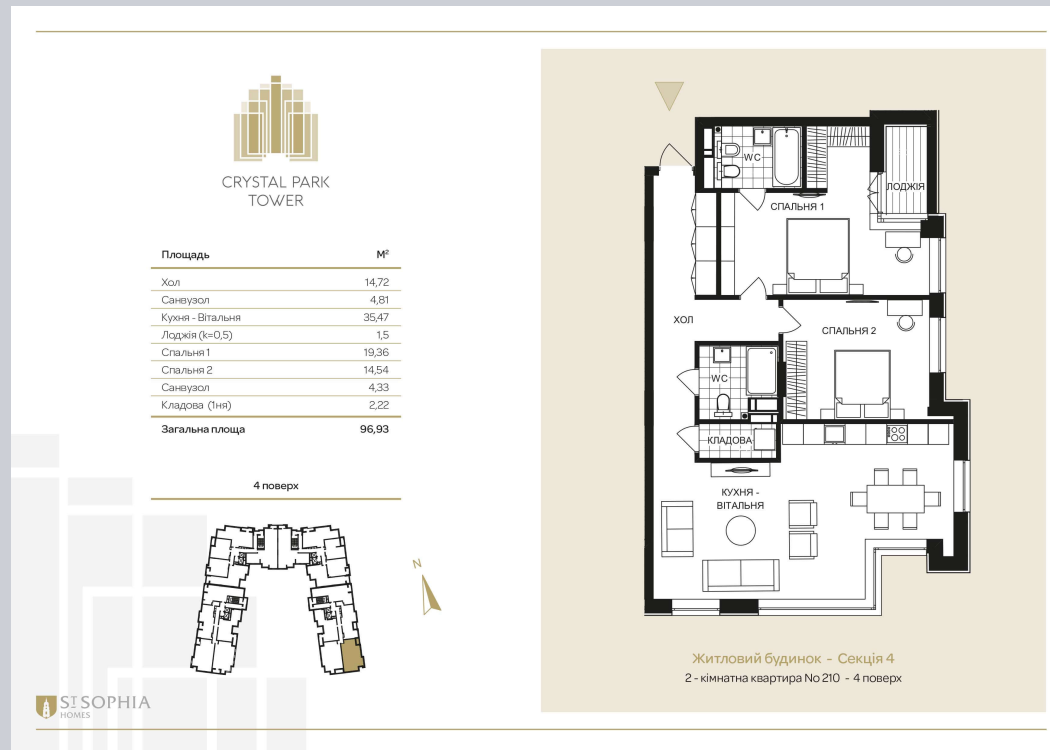

☎ 044-492-05-05

✉ sales@stsophia.ua

1
house

1
section

flat

4
floor

96.93 m²
space

1
section

☎ 044-492-05-05

✉ sales@stsophia.ua

1
house

1
section

flat

SQUARE METERS M²

Кухня: 35.47 M²

: 14.54 M²

: 19.36 M²

: 4.33 M²

: 4.81 M²

Лоджия: 1.50 M²

: 14.72 M²

: 2.22 M²

All space: 96.93 M²

Living space: 0 M²