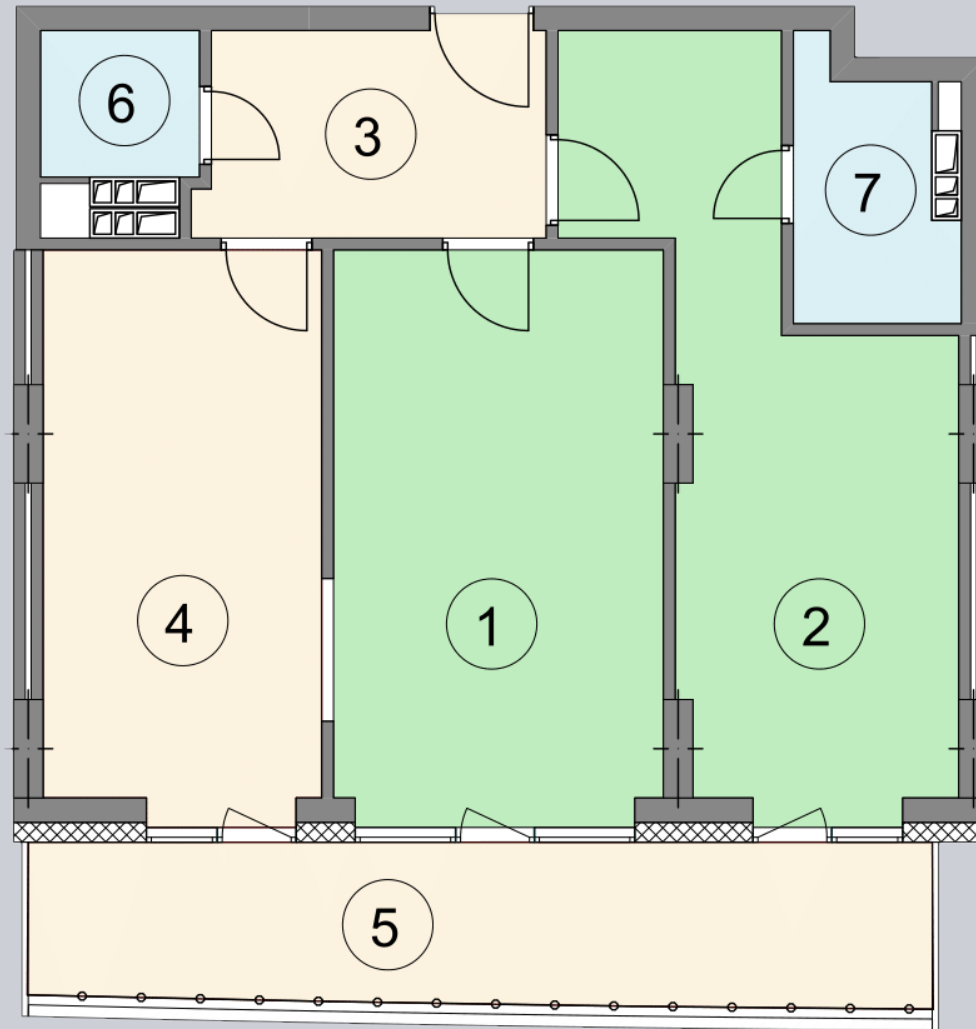

☎ 044-492-05-05

✉ sales@stsophia.ua

1  
house

4  
section

D83  
flat

SQUARE METERS     $M^2$

Кухня: 14.58  $M^2$   
: 20.07  $M^2$   
: 4.85  $M^2$   
: 4.97  $M^2$   
: 1.76  $M^2$   
: 19.12  $M^2$   
: 9.11  $M^2$

All space: 74.46  $M^2$

Living space: 39.19  $M^2$