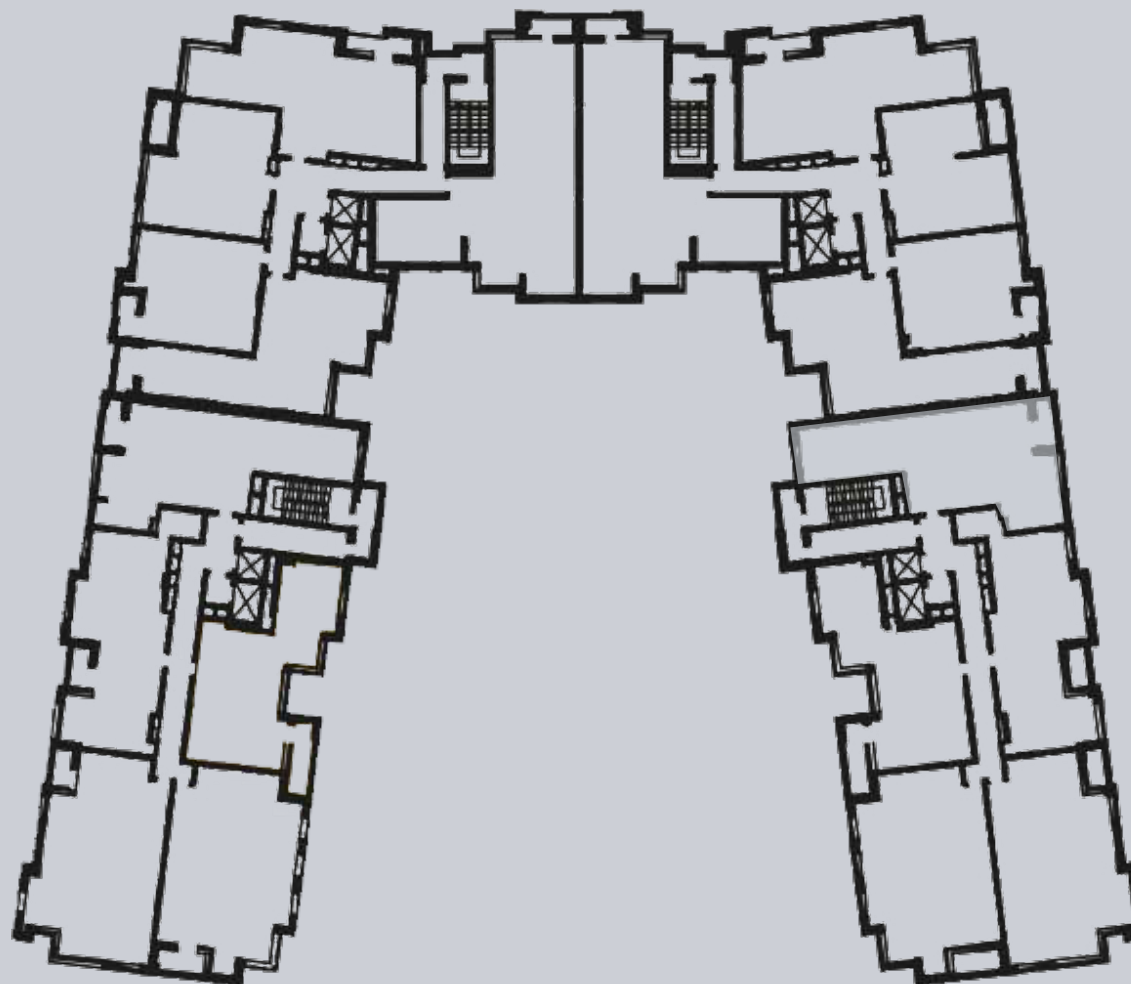

☎ 044-492-05-05

✉ sales@stsophia.ua

1
house

1
section

flat

7
floor

90.9 m²
space

1
section

☎ 044-492-05-05

✉ sales@stsophia.ua

1
house

1
section

flat

SQUARE METERS M²

Кухня: 28.28 M²

: 22.21 M²

: 15.34 M²

: 4.96 M²

: 6.23 M²

Лоджия: 1.80 M²

: 12.08 M²

All space: 90.9 M²

Living space: 0 M²