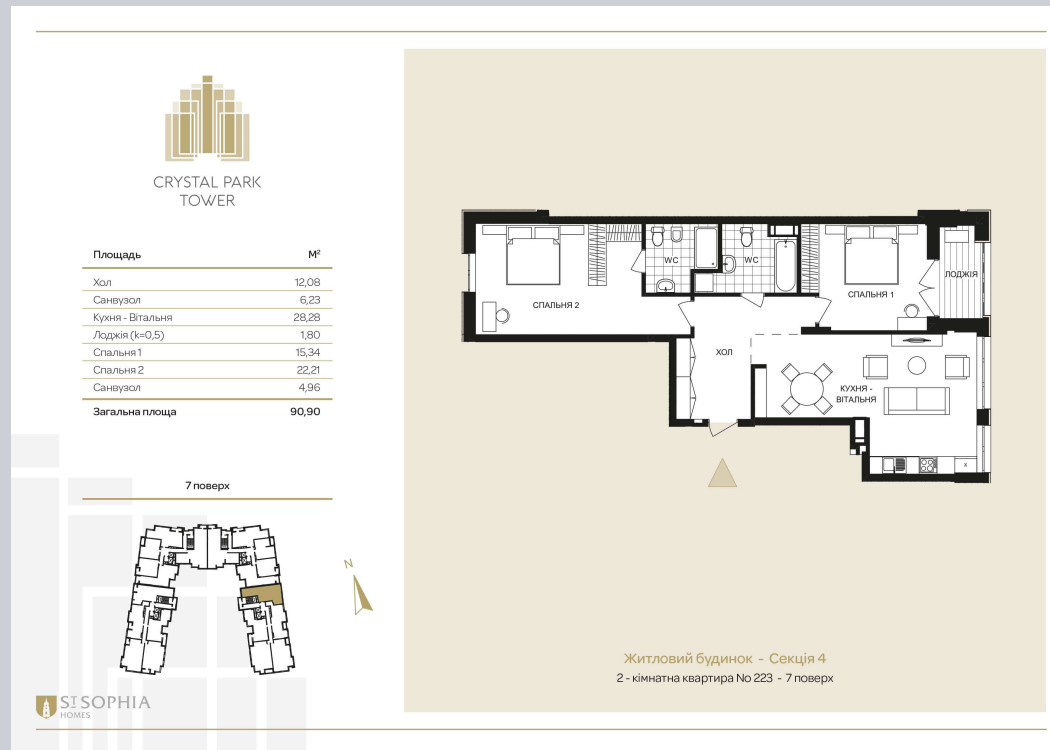

☎ 044-492-05-05

✉ sales@stsophia.ua

1
house

1
section

flat

7
floor

90.9 m²
space

1
section

☎ 044-492-05-05

✉ sales@stsophia.ua

1
house

1
section

flat

SQUARE METERS M²

Кухня: 28.28 M²

: 22.21 M²

: 15.34 M²

: 4.96 M²

: 6.23 M²

Лоджия: 1.80 M²

: 12.08 M²

All space: 90.9 M²

Living space: 0 M²