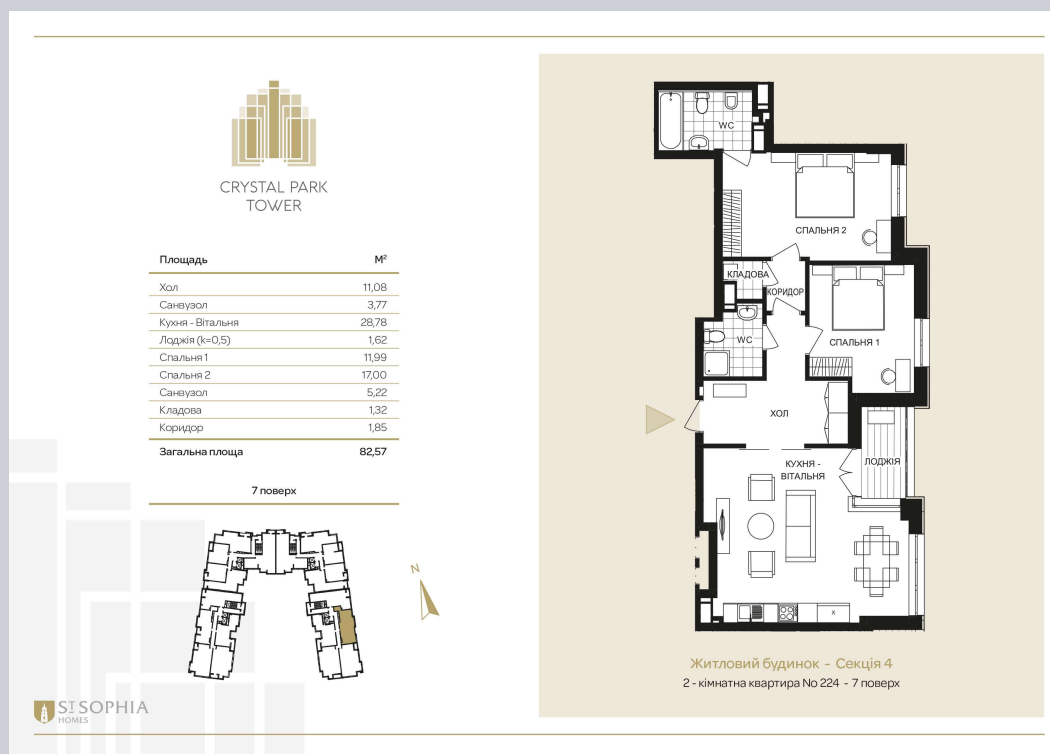

☎ 044-492-05-05

✉ sales@stsophia.ua

1
house

1
section

flat

7
floor

82.57 m²
space

1
section

☎ 044-492-05-05

✉ sales@stsophia.ua

1
house

1
section

flat

SQUARE METERS M²

Кухня: 28.78 M²

: 17.0 M²

: 11.99 M²

: 5.22 M²

: 3.77 M²

Лоджия: 1.62 M²

: 11.08 M²

: 1.32 M²

Коридор: 1.85 M²

All space: 82.57 M²

Living space: 0 M²