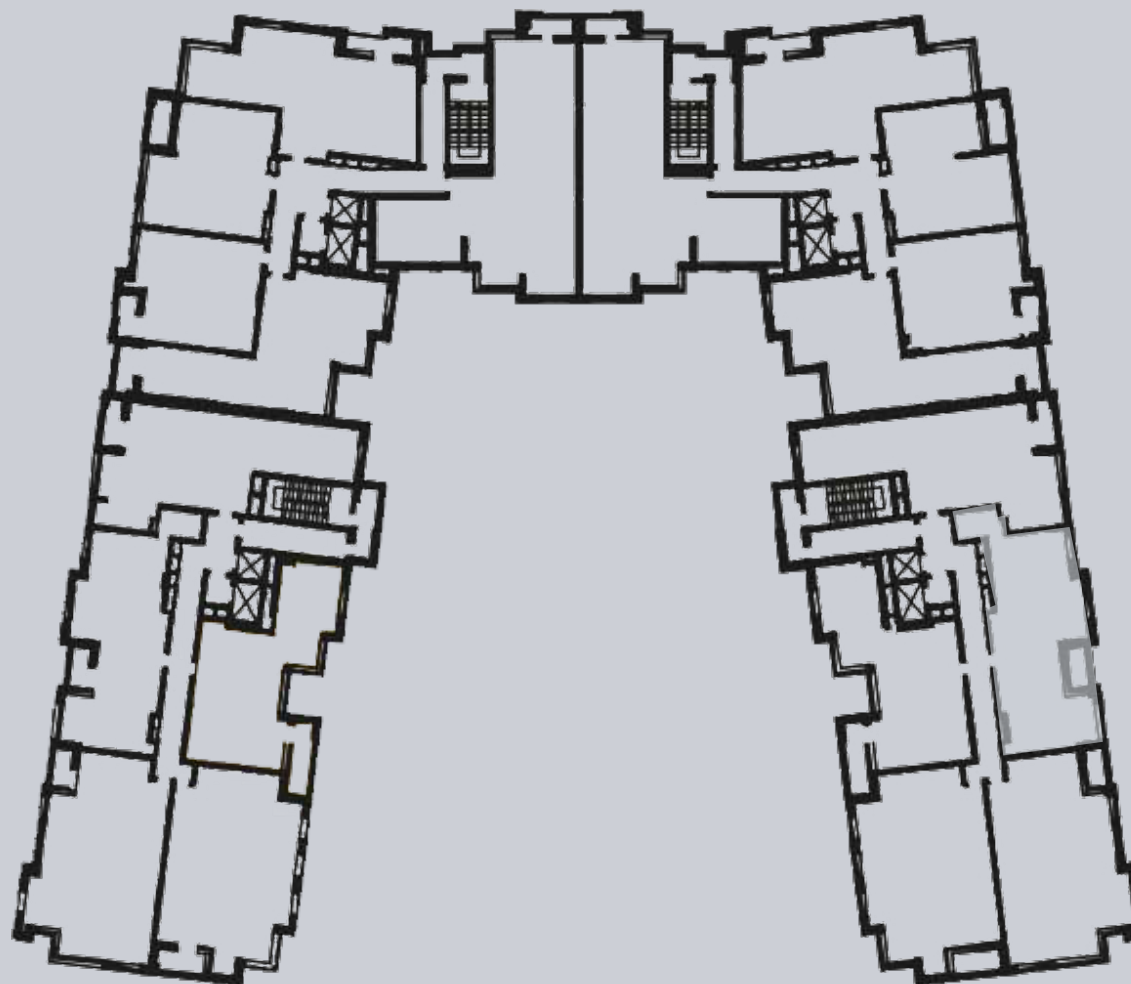

☎ 044-492-05-05

✉ sales@stsophia.ua

1
house

1
section

flat

7
floor

82.57 m²
space

1
section

☎ 044-492-05-05

✉ sales@stsophia.ua

1
house

1
section

flat

SQUARE METERS M²

Кухня: 28.78 M²

: 17.0 M²

: 11.99 M²

: 5.22 M²

: 3.77 M²

Лоджия: 1.62 M²

: 11.08 M²

: 1.32 M²

Коридор: 1.85 M²

All space: 82.57 M²

Living space: 0 M²