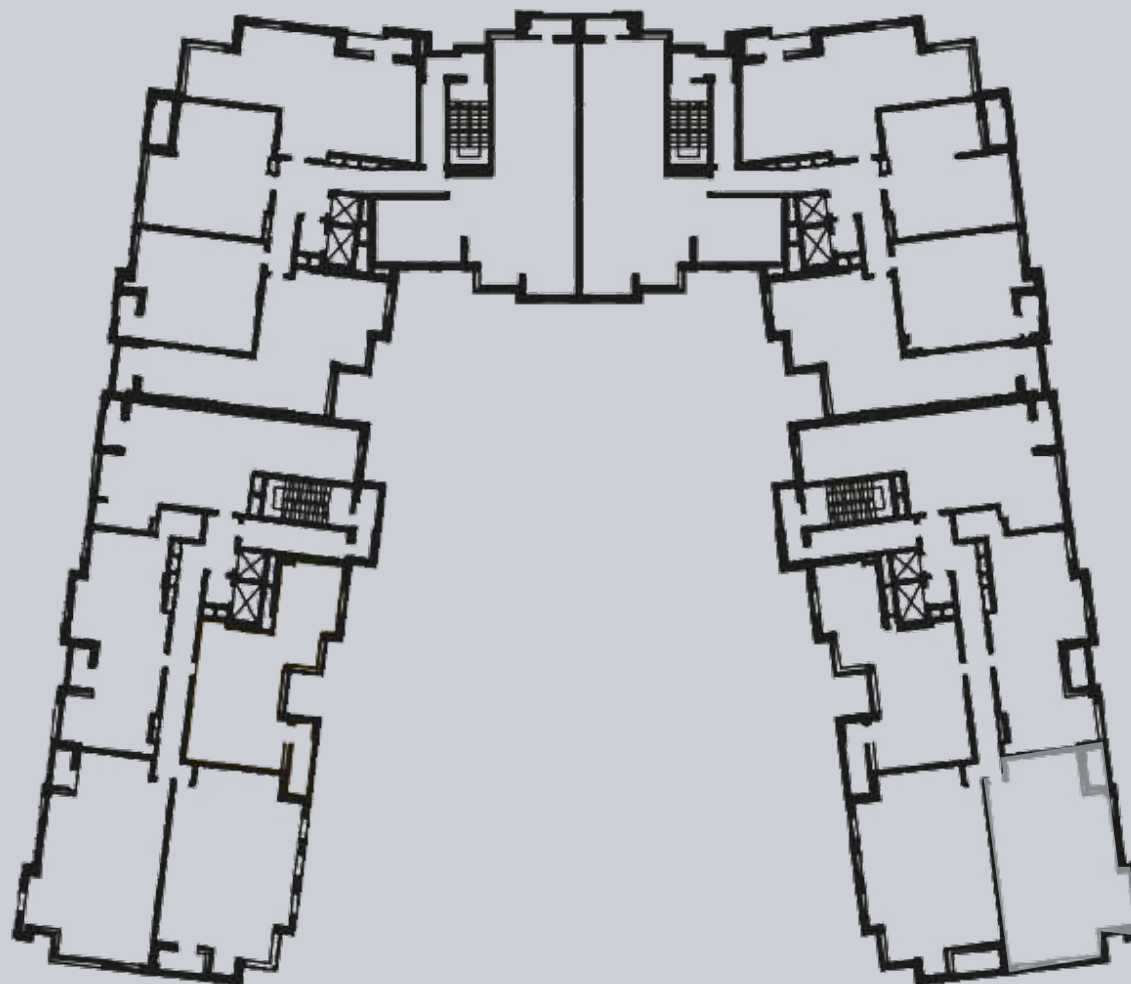

☎ 044-492-05-05

✉ sales@stsophia.ua

1
house

1
section

flat

7
floor

96.93 m²
space

1
section

☎ 044-492-05-05

✉ sales@stsophia.ua

1
house

1
section

flat

SQUARE METERS M²

Кухня: 35.47 м²

: 14.54 м²

: 19.36 м²

: 4.81 м²

: 4.33 м²

Лоджия: 1.50 м²

: 14.72 м²

: 2.22 м²

All space: 96.93 м²

Living space: 0 м²