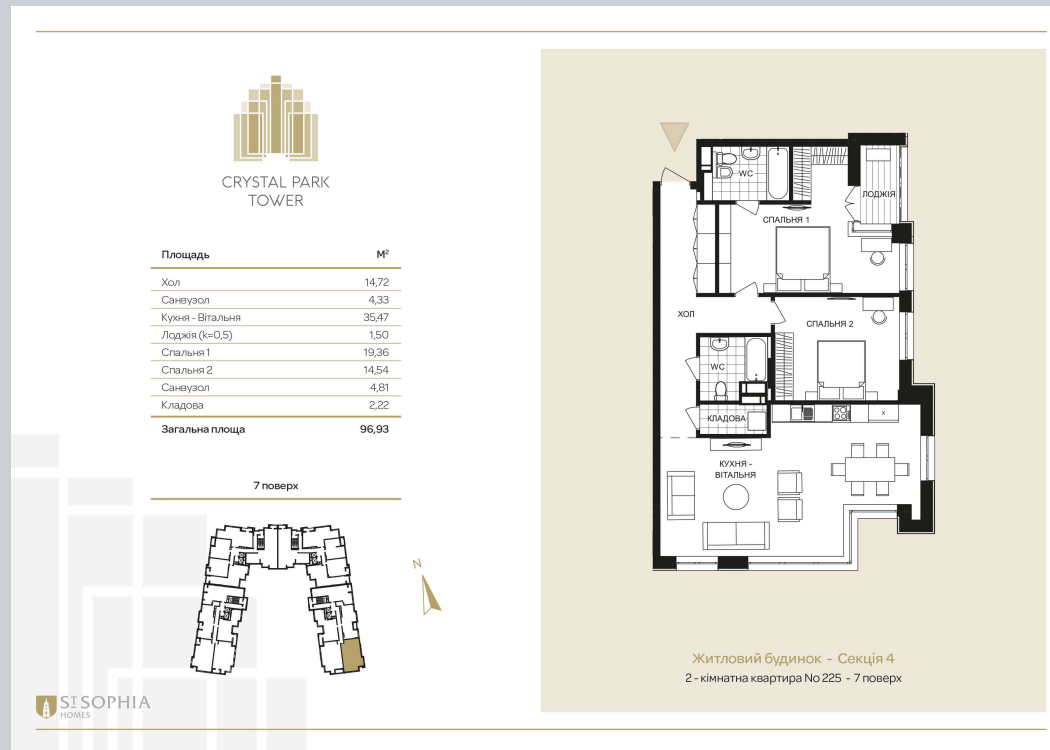

☎ 044-492-05-05

✉ sales@stsophia.ua

1
house

1
section

flat

7
floor

96.93 m²
space

1
section

☎ 044-492-05-05

✉ sales@stsophia.ua

1
house

1
section

flat

SQUARE METERS M²

Кухня: 35.47 м²

: 14.54 м²

: 19.36 м²

: 4.81 м²

: 4.33 м²

Лоджия: 1.50 м²

: 14.72 м²

: 2.22 м²

All space: 96.93 м²

Living space: 0 м²