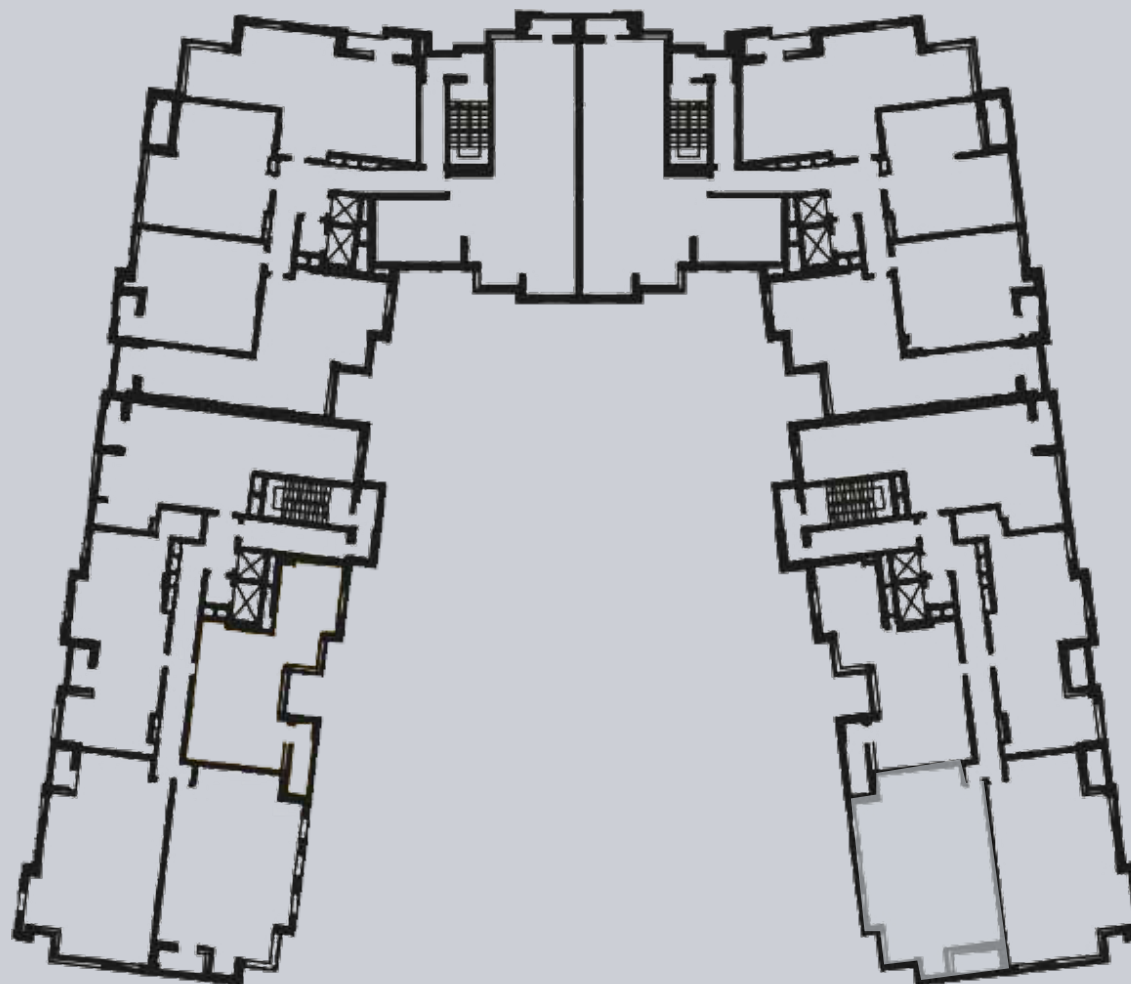

☎ 044-492-05-05

✉ sales@stsophia.ua

1
house

1
section

flat

7
floor

97.34 m²
space

1
section

☎ 044-492-05-05

✉ sales@stsophia.ua

1
house

1
section

flat

CRYSTAL PARK TOWER

Площадь	М²
Хол	12,70
Санвузол	3,99
Кухня - Вітальня	41,10
Лоджия (к=0,5)	2,10
Спальня 1	17,15
Спальня 2	14,51
Санвузол	5,79
Загальна площа	97,34