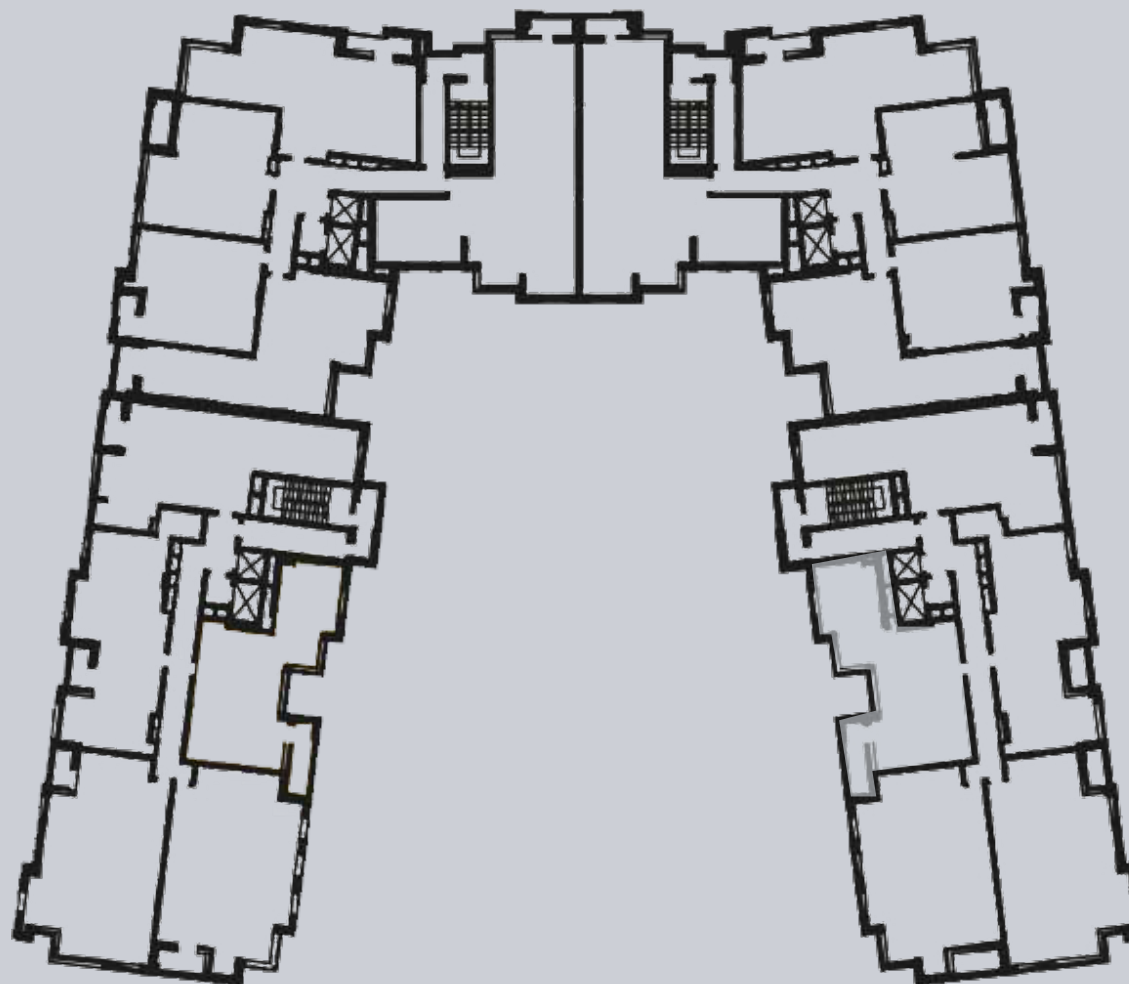

☎ 044-492-05-05

✉ sales@stsophia.ua

1  
house

1  
section

flat

7  
floor

80.34 m<sup>2</sup>  
space

1  
section

☎ 044-492-05-05

✉ sales@stsophia.ua

1  
house

1  
section

flat

CRYSTAL PARK TOWER

Площадь	М²
Хол	8,05
Санвузол	2,97
Кухня - Вітальня	25,79
Лоджия (к=0,5)	3,25
Спальня 1	17,22
Спальня 2	12,95
Санвузол	4,79
Санвузол	2,86
Гардероб	2,47
<b>Загальна площа</b>	<b>80,34</b>

7 поверх

Житловий будинок - Секція 4  
2 - кімнатна квартира No 227 - 7 поверх

SQUARE METERS M<sup>2</sup>

Кухня: 25.79 м<sup>2</sup>

: 12.95 м<sup>2</sup>

: 17.22 м<sup>2</sup>

: 4.79 м<sup>2</sup>

: 2.97 м<sup>2</sup>

Лоджия: 3.25 м<sup>2</sup>

: 8.05 м<sup>2</sup>

: 2.86 м<sup>2</sup>

: 2.47 м<sup>2</sup>

All space: 80.34 м<sup>2</sup>

Living space: 0 м<sup>2</sup>