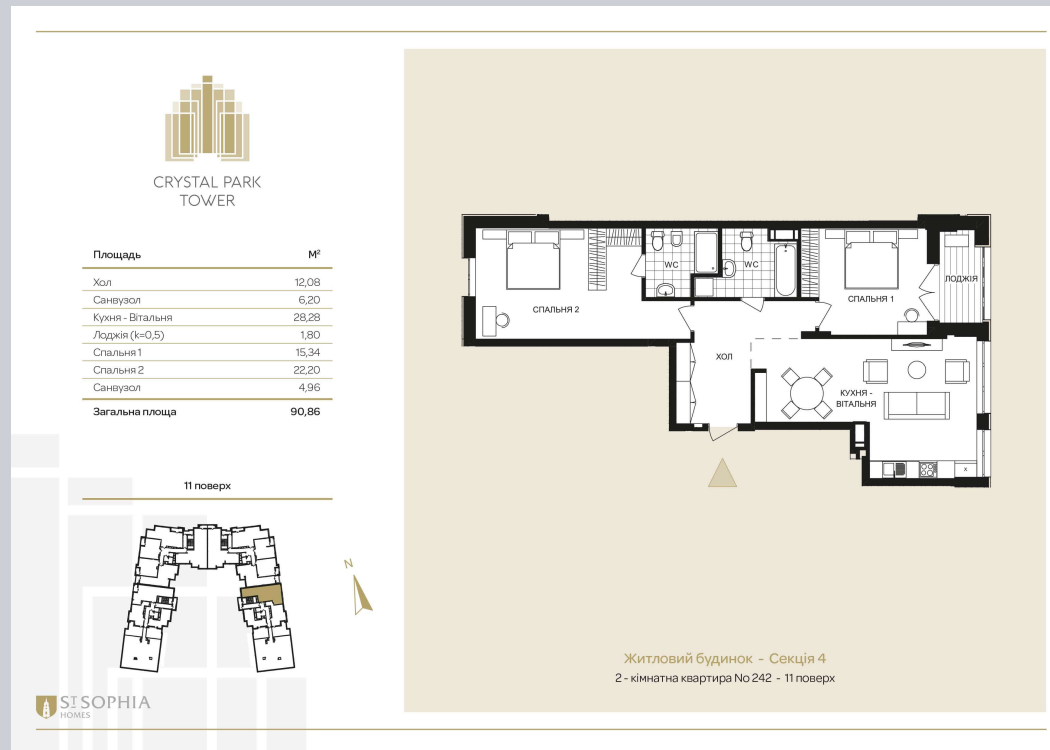

☎ 044-492-05-05

✉ sales@stsophia.ua

1  
house

1  
section

flat

11  
floor

90.86 m<sup>2</sup>  
space

1  
section

☎ 044-492-05-05

✉ sales@stsophia.ua

1  
house

1  
section

flat

SQUARE METERS M<sup>2</sup>

Кухня: 28.28 M<sup>2</sup>

: 22.2 M<sup>2</sup>

: 15.34 M<sup>2</sup>

: 4.96 M<sup>2</sup>

: 6.2 M<sup>2</sup>

Лоджия: 1.80 M<sup>2</sup>

: 12.08 M<sup>2</sup>

All space: 90.86 M<sup>2</sup>

Living space: 0 M<sup>2</sup>