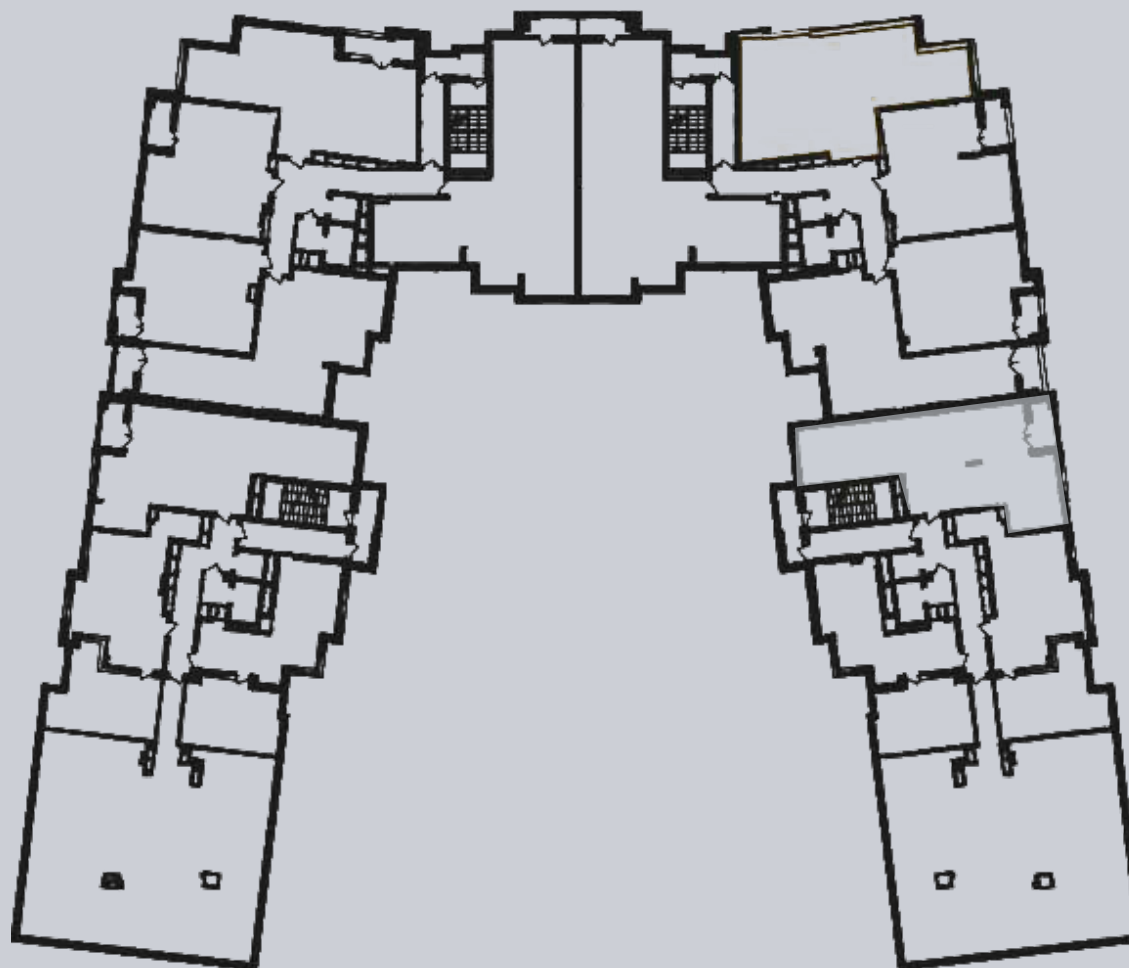

☎ 044-492-05-05

✉ sales@stsophia.ua

1  
house

1  
section

flat

11  
floor

90.86 m<sup>2</sup>  
space

1  
section

☎ 044-492-05-05

✉ sales@stsophia.ua

1  
house

1  
section

flat

SQUARE METERS M<sup>2</sup>

Кухня: 28.28 M<sup>2</sup>

: 22.2 M<sup>2</sup>

: 15.34 M<sup>2</sup>

: 4.96 M<sup>2</sup>

: 6.2 M<sup>2</sup>

Лоджия: 1.80 M<sup>2</sup>

: 12.08 M<sup>2</sup>

All space: 90.86 M<sup>2</sup>

Living space: 0 M<sup>2</sup>