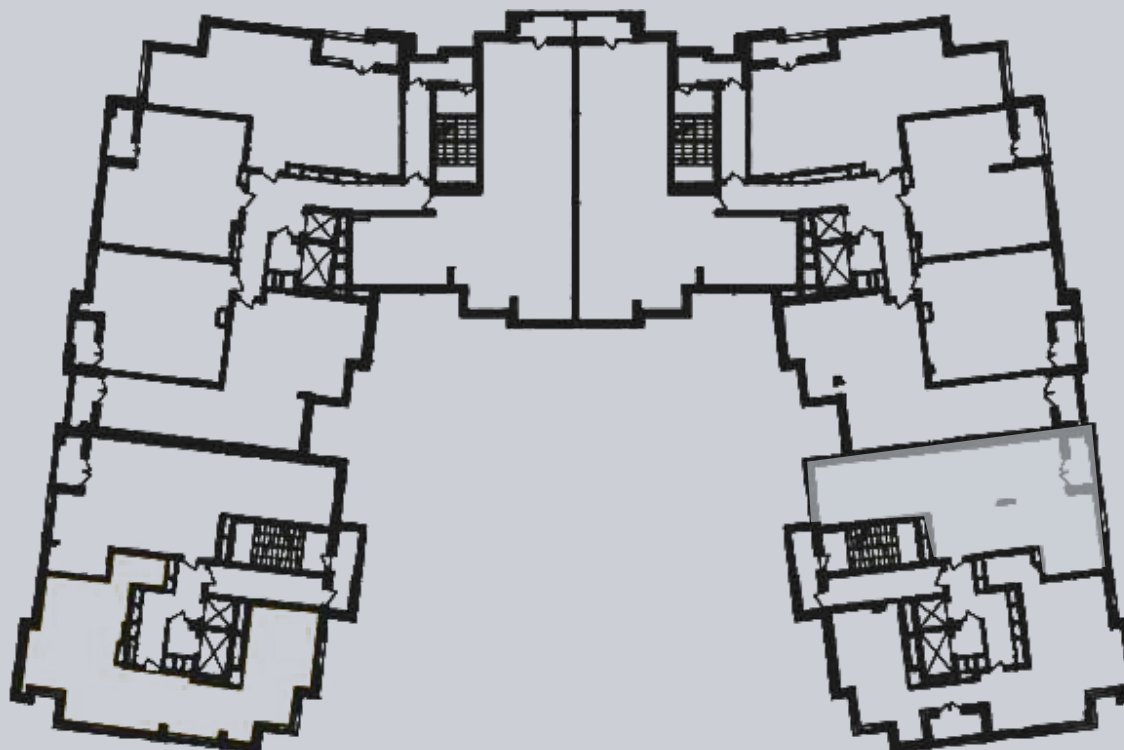

☎ 044-492-05-05

✉ sales@stsophia.ua

1
house

1
section

flat

12
floor

90.8 m²
space

1
section

☎ 044-492-05-05

✉ sales@stsophia.ua

1
house

1
section

flat

SQUARE METERS M²

Кухня: 28.28 M²

: 22.2 M²

: 15.28 M²

: 4.96 M²

: 6.2 M²

Лоджия: 1.80 M²

: 12.08 M²

All space: 90.8 M²

Living space: 0 M²