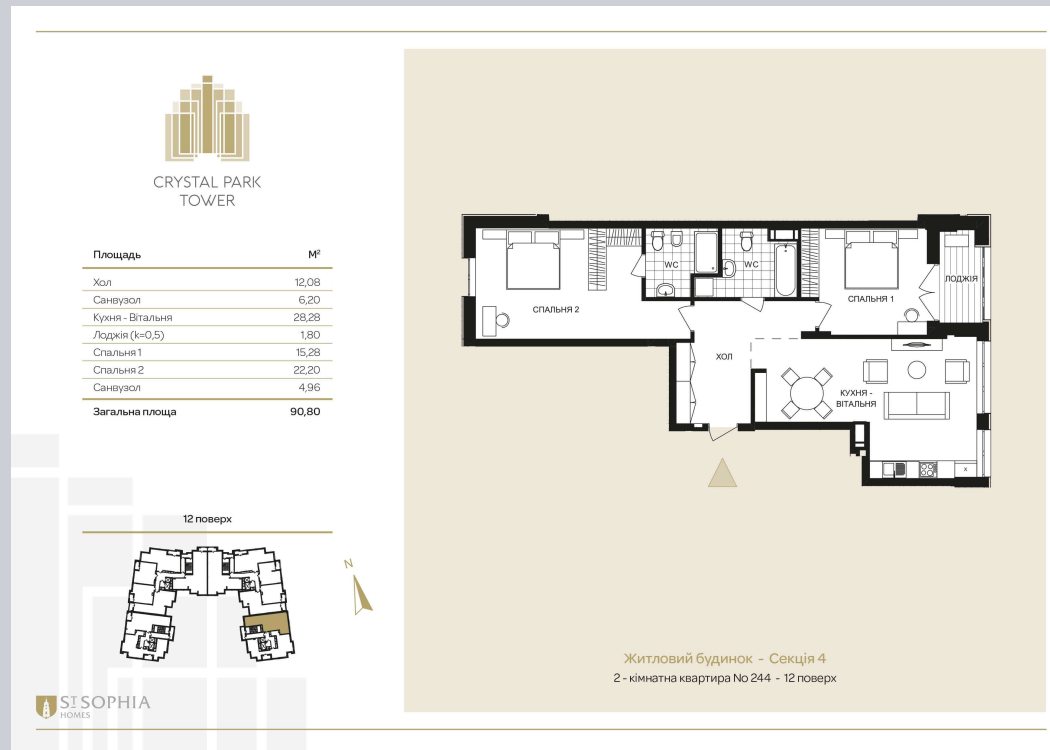

☎ 044-492-05-05

✉ sales@stsophia.ua

1
house

1
section

flat

12
floor

90.8 m²
space

1
section

☎ 044-492-05-05

✉ sales@stsophia.ua

1
house

1
section

flat

SQUARE METERS M²

Кухня: 28.28 M²

: 22.2 M²

: 15.28 M²

: 4.96 M²

: 6.2 M²

Лоджия: 1.80 M²

: 12.08 M²

All space: 90.8 M²

Living space: 0 M²