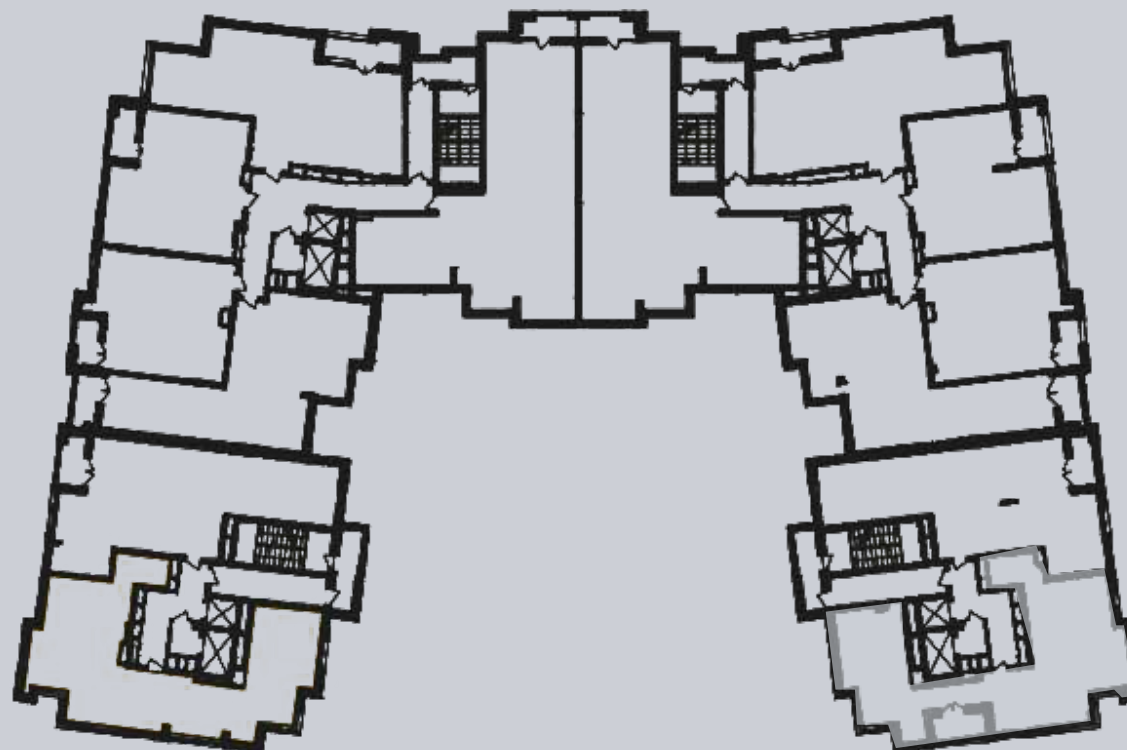

☎ 044-492-05-05

✉ sales@stsophia.ua

1
house

1
section

flat

12
floor

96.83 m²
space

1
section

☎ 044-492-05-05

✉ sales@stsophia.ua

1
house

1
section

flat

SQUARE METERS M²

Кухня: 29.85 м²

: 19.60 м²

: 19.60 м²

: 5.30 м²

: 4.30 м²

Лоджія: 2.45 м²

: 18.73 м²

All space: 96.83 м²

Living space: 0 м²