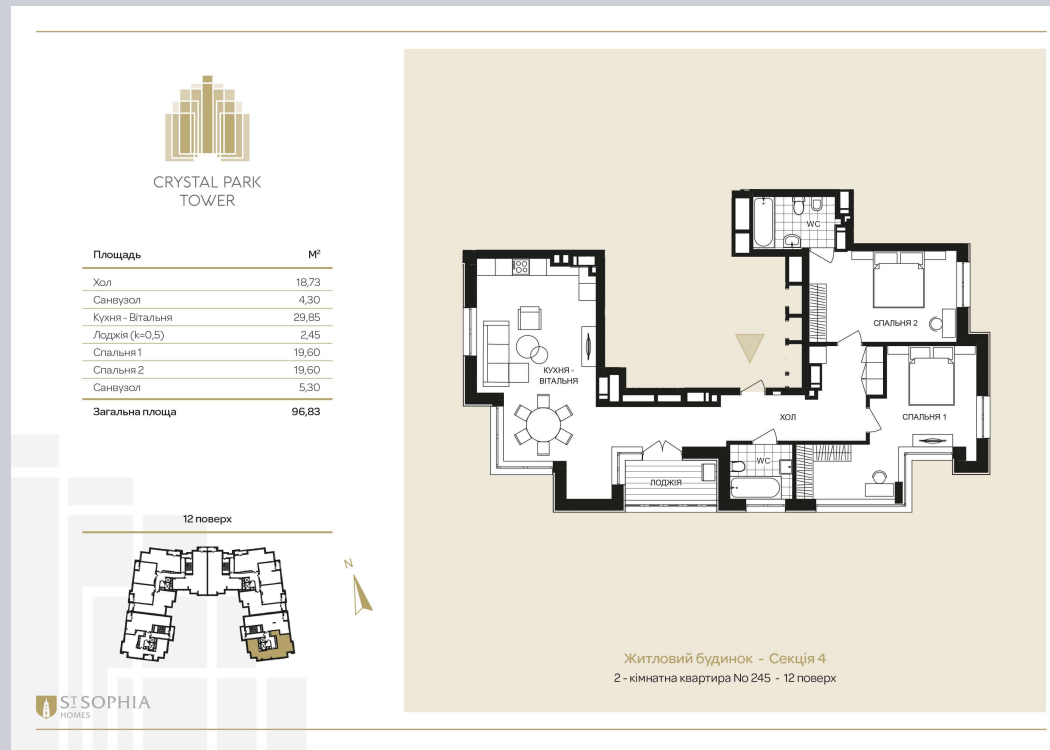

☎ 044-492-05-05

✉ sales@stsophia.ua

1
house

1
section

flat

12
floor

96.83 m²
space

1
section

☎ 044-492-05-05

✉ sales@stsophia.ua

1
house

1
section

flat

SQUARE METERS M²

Кухня: 29.85 м²

: 19.60 м²

: 19.60 м²

: 5.30 м²

: 4.30 м²

Лоджія: 2.45 м²

: 18.73 м²

All space: 96.83 м²

Living space: 0 м²