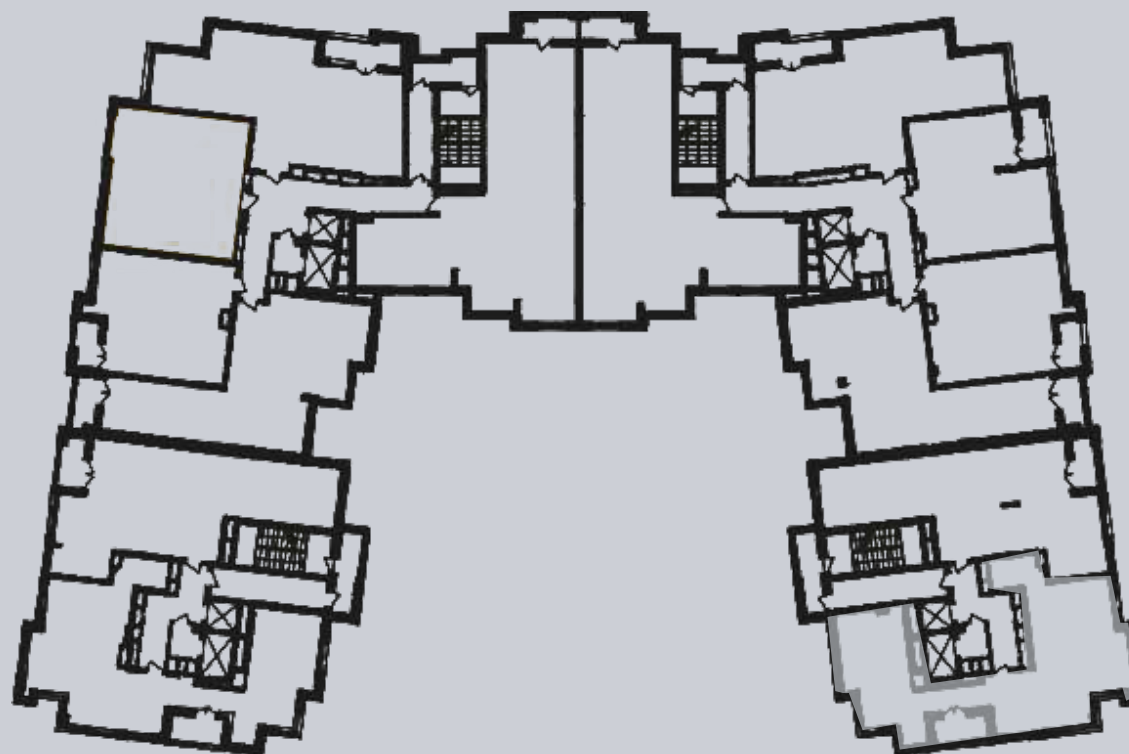

☎ 044-492-05-05

✉ sales@stsophia.ua

1
house

1
section

flat

13
floor

96.83 m²
space

1
section

☎ 044-492-05-05

✉ sales@stsophia.ua

1
house

1
section

flat

SQUARE METERS M^2

Кухня: 29.85 M^2

: 16.6 M^2

: 19.6 M^2

: 5.30 M^2

: 4.3 M^2

Лоджія: 2.45 M^2

: 18.73 M^2

All space: 96.83 M^2

Living space: 0 M^2