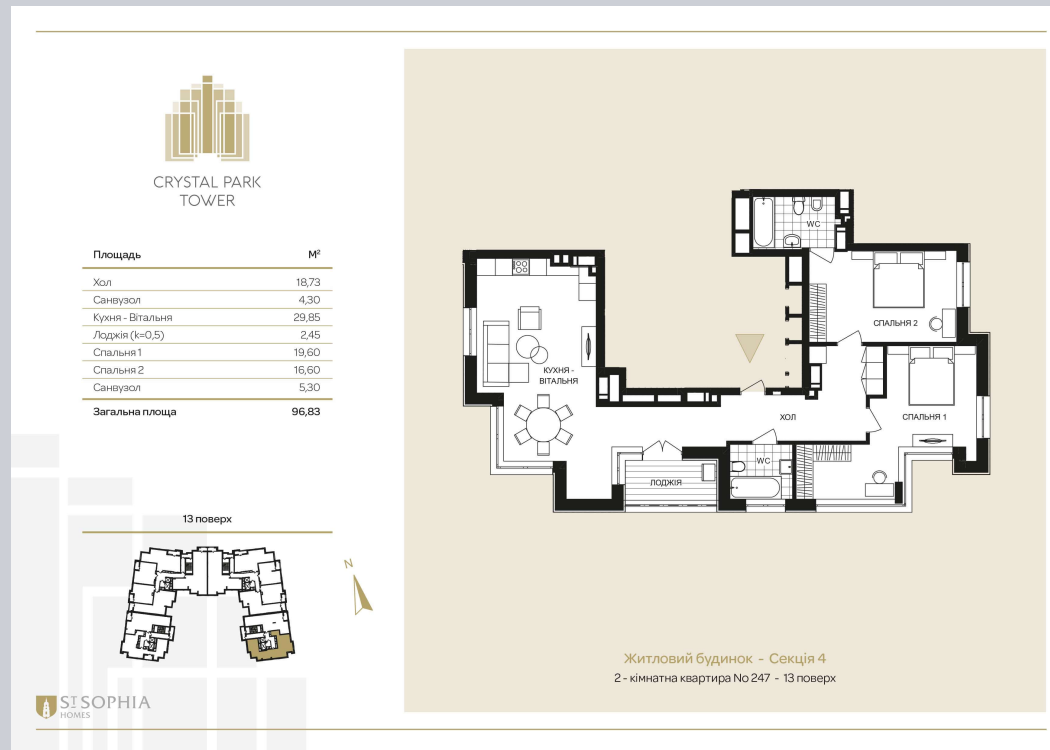

☎ 044-492-05-05

✉ sales@stsophia.ua

1
house

1
section

flat

13
floor

96.83 m²
space

1
section

☎ 044-492-05-05

✉ sales@stsophia.ua

1
house

1
section

flat

SQUARE METERS M^2

Кухня: 29.85 M^2

: 16.6 M^2

: 19.6 M^2

: 5.30 M^2

: 4.3 M^2

Лоджія: 2.45 M^2

: 18.73 M^2

All space: 96.83 M^2

Living space: 0 M^2