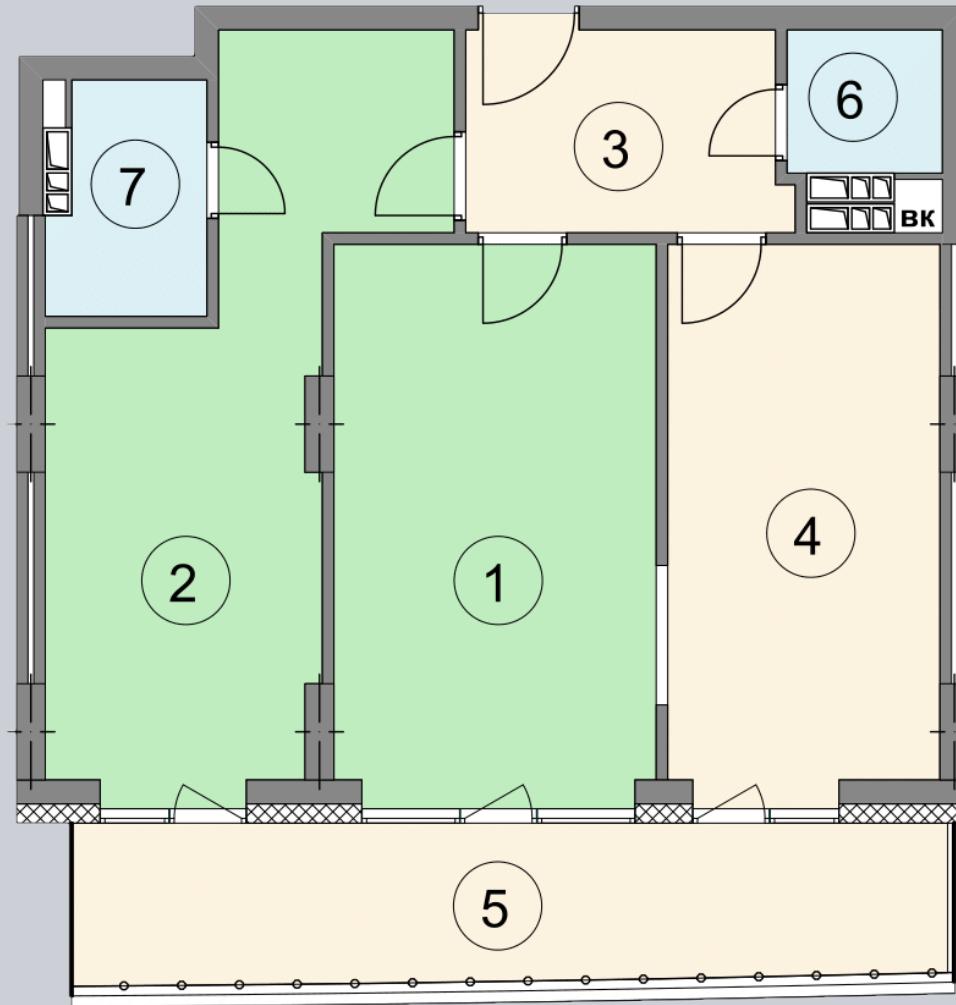

☎ 044-492-05-05

✉ sales@stsophia.ua

1
house

4
section

D23
flat

2
floor

74.36 м²
space

4
section

☎ 044-492-05-05

✉ sales@stsophia.ua

1
house

4
section

D23
flat

SQUARE METERS M^2

Кухня: 14.58 M^2
: 19.83 M^2
: 4.85 M^2
: 4.97 M^2
: 1.76 M^2
: 19.12 M^2
: 9.25 M^2

All space: 74.36 M^2

Living space: 39.95 M^2