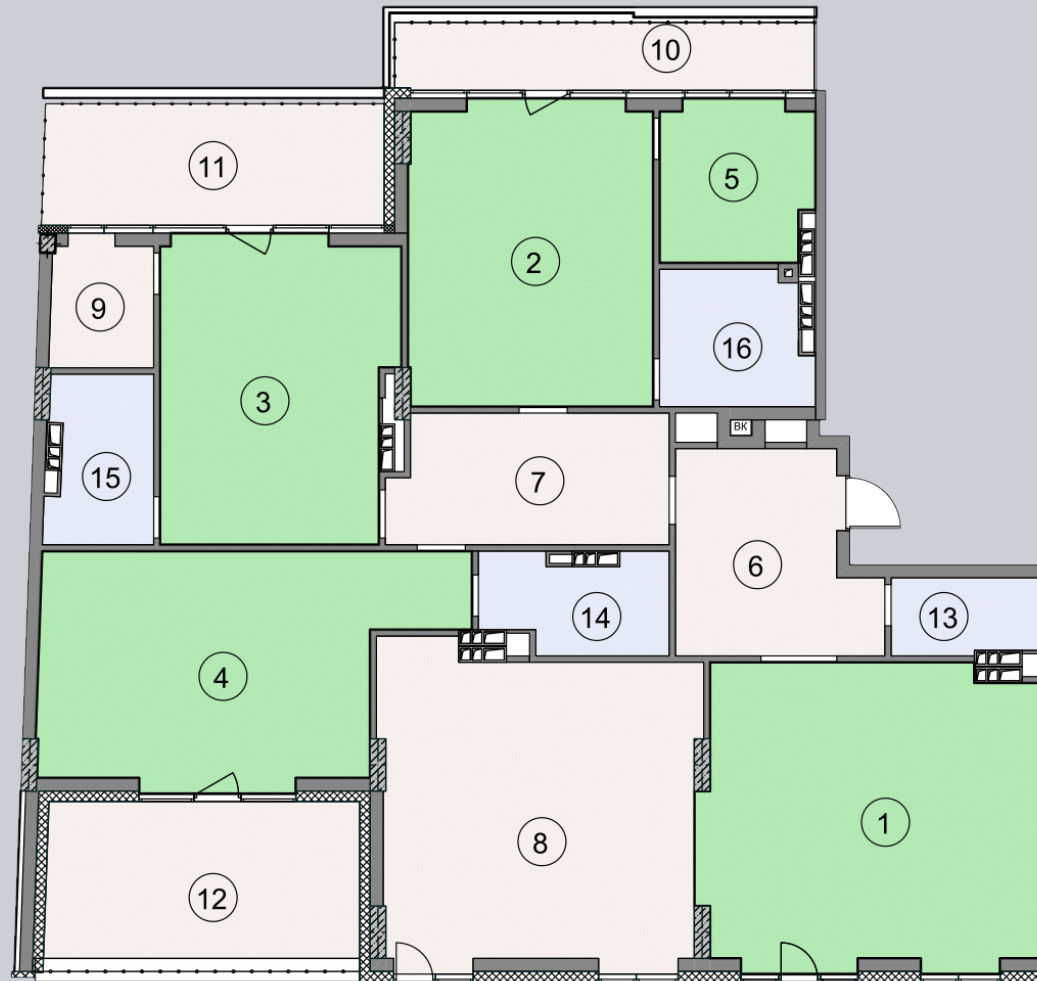

☎ 044-492-05-05

✉ sales@stsophia.ua

SQUARE METERS M<sup>2</sup>

1  
house

4  
section

D91  
flat

- : 34.00 m<sup>2</sup>
- : 27.30 m<sup>2</sup>
- : 26.60 m<sup>2</sup>
- : 31.30 m<sup>2</sup>
- : 9.20 m<sup>2</sup>
- : 13.60 m<sup>2</sup>
- Коридор:** 13.20 m<sup>2</sup>
- Кухня:** 36.60 m<sup>2</sup>
- : 4.80 m<sup>2</sup>
- : 2.20 m<sup>2</sup>
- : 3.80 m<sup>2</sup>
- Терраса 2:** 5.20 m<sup>2</sup>
- : 4.10 m<sup>2</sup>
- : 6.30 m<sup>2</sup>
- : 5.90 m<sup>2</sup>
- : 7.20 m<sup>2</sup>

**All space:** 231.3 m<sup>2</sup>

**Living space:** 128.4 m<sup>2</sup>