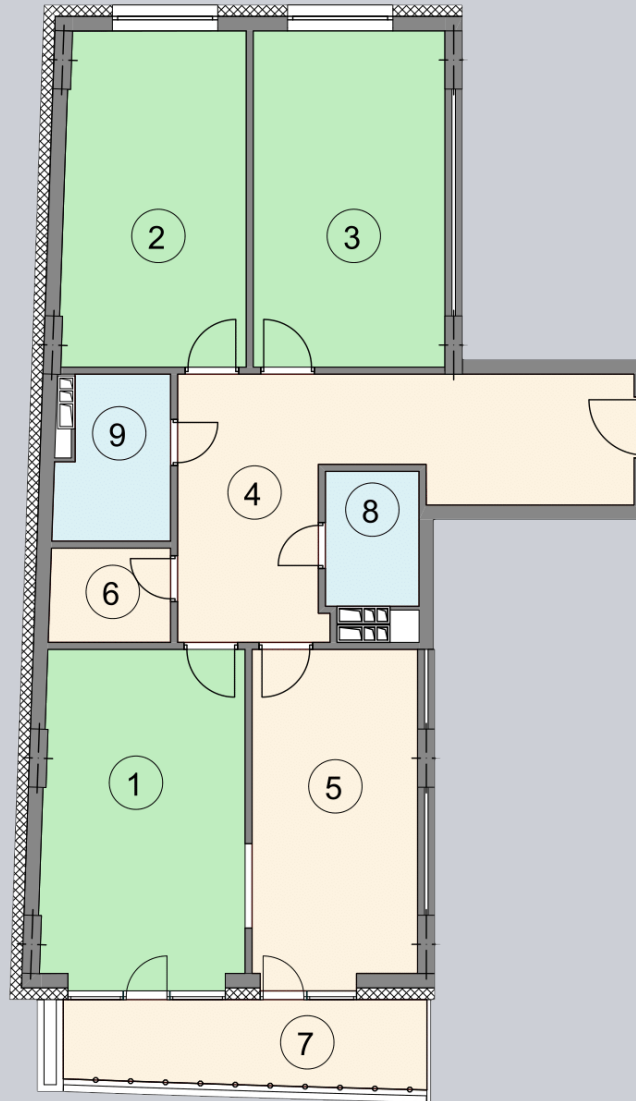

☎ 044-492-05-05

✉ sales@stsophia.ua

1
house

1
section

A22
flat

2
floor

111.3 м²
space

1
section

☎ 044-492-05-05

✉ sales@stsophia.ua

1
house

1
section

A22
flat

SQUARE METERS	M ²
	: 20.30 M ²
	: 18.00 M ²
	: 19.20 M ²
	: 22.35 M ²
Кухня:	16.50 M ²
	: 3.40 M ²
	: 2.60 M ²
	: 3.70 M ²
	: 5.30 M ²
All space:	111.3 M ²
Living space:	57.5 M ²