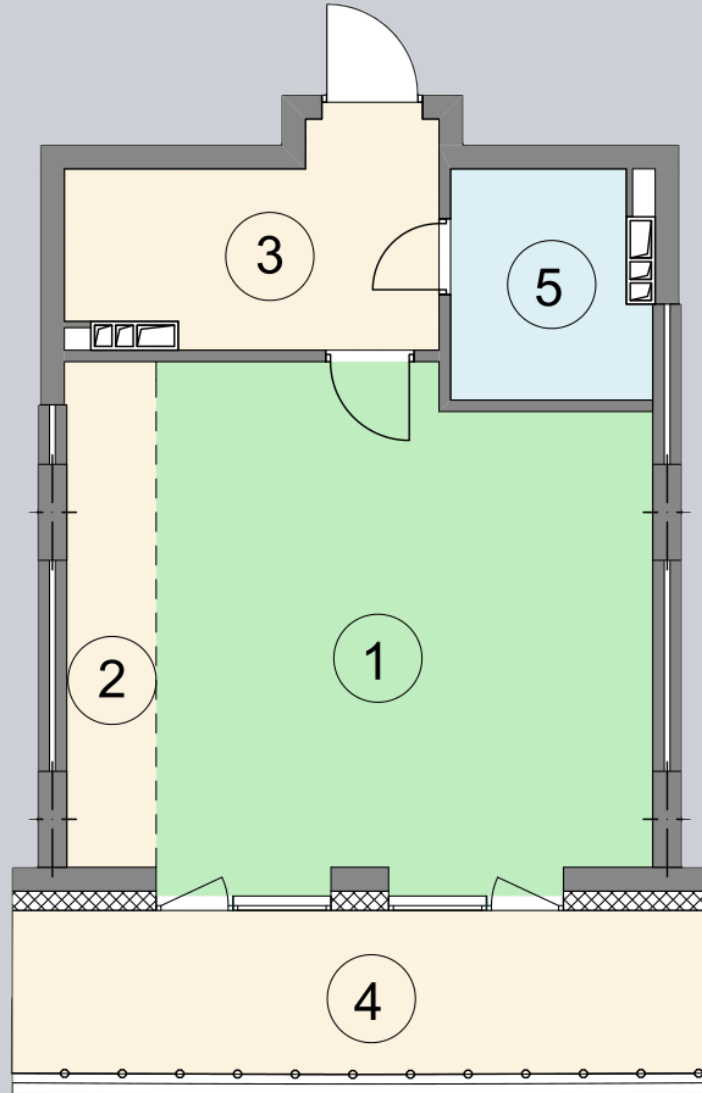

☎ 044-492-05-05

✉ sales@stsophia.ua

1
house

1
section

A24
flat

SQUARE METERS M^2

Кухня: 4.90 M^2

: 4.63 M^2

: 3.74 M^2

: 27.19 M^2

: 7.85 M^2

All space: 48.31 M^2

Living space: 27.19 M^2