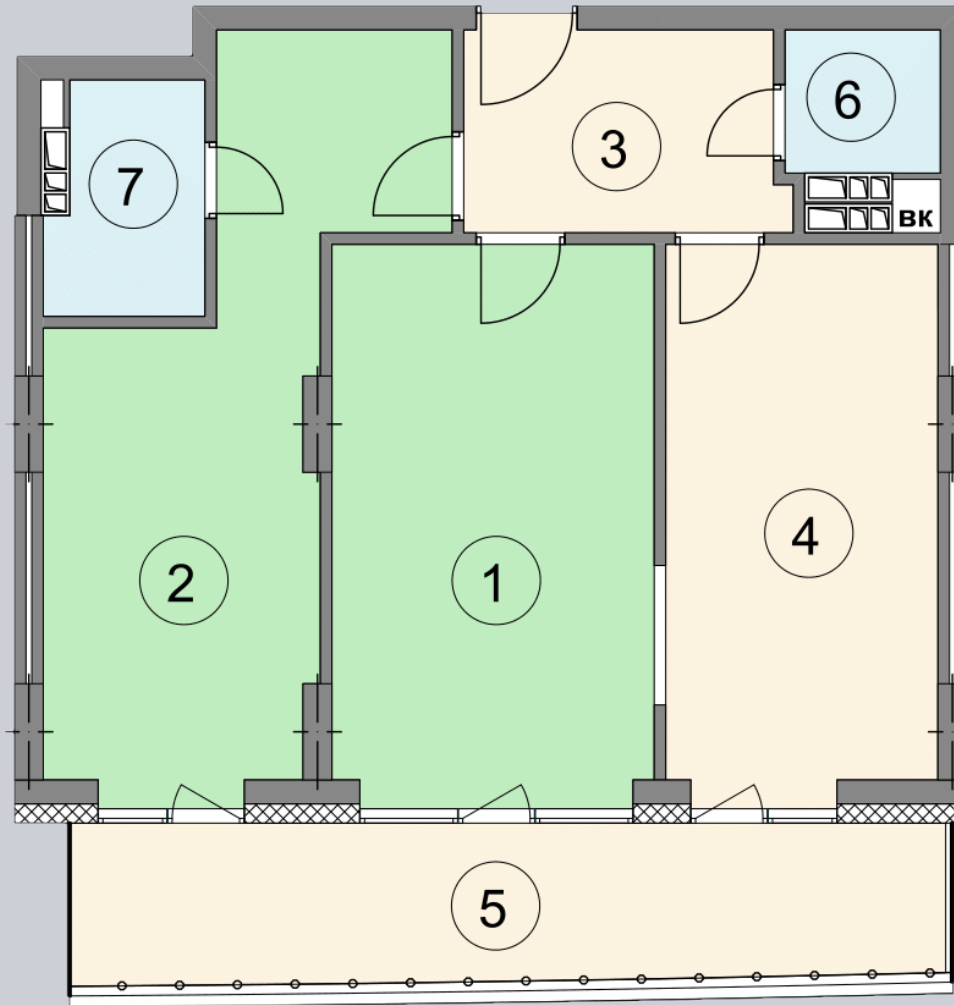

☎ 044-492-05-05

✉ sales@stsophia.ua

1
house

1
section

A25
flat

SQUARE METERS M^2

Кухня: 16.27 M^2
: 19.55 M^2
: 3.78 M^2
: 4.56 M^2
: 2.42 M^2
: 19.46 M^2
: 7.36 M^2

All space: 73.4 M^2

Living space: 39.01 M^2