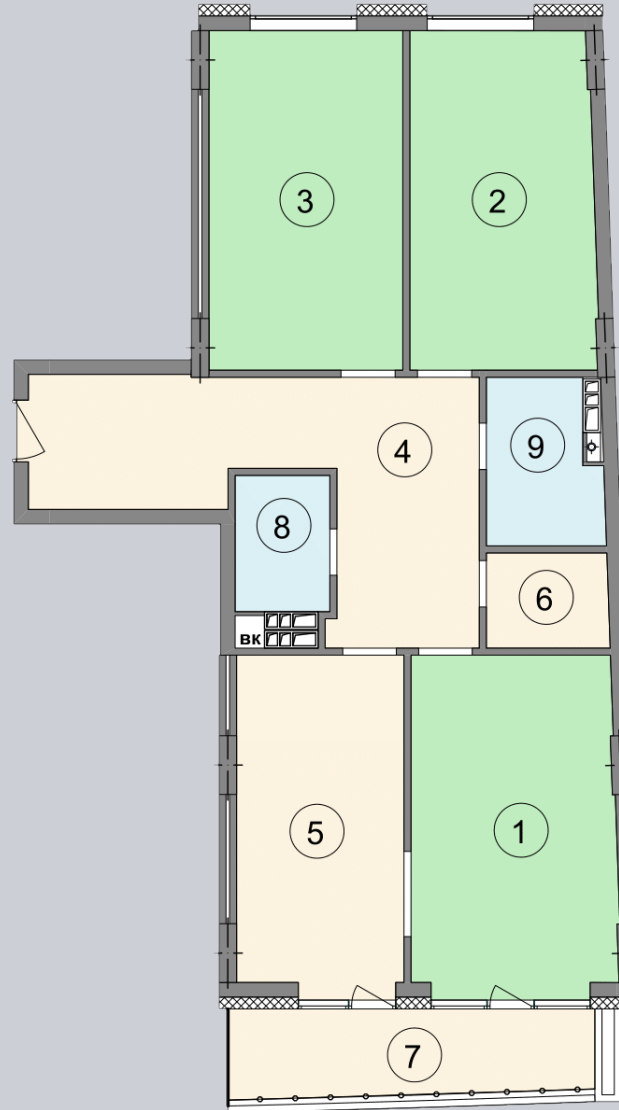

☎ 044-492-05-05

✉ sales@stsophia.ua

1
house

1
section

A26
flat

2
floor

110.95 м²
space

1
section

☎ 044-492-05-05

✉ sales@stsophia.ua

1
house

1
section

A26
flat

SQUARE METERS M^2

Кухня: 16.34 M^2

: 18.03 M^2

: 19.04 M^2

: 5.28 M^2

: 2.78 M^2

: 3.73 M^2

: 20.13 M^2

: 22.26 M^2

: 3.36 M^2

All space: 110.95 M^2

Living space: 57.2 M^2