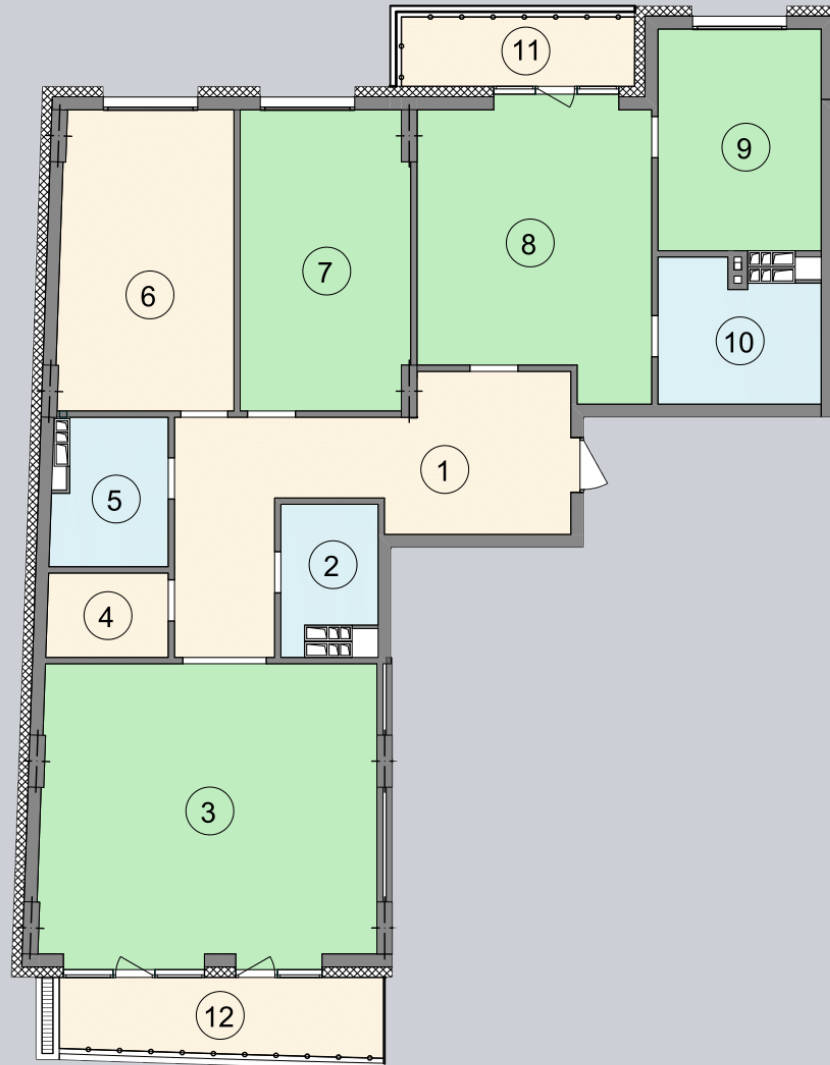

☎ 044-492-05-05

✉ sales@stsophia.ua

1  
house

1  
section

A81  
flat

SQUARE METERS	М <sup>2</sup>
	: 22.70 М <sup>2</sup>
	: 4.90 М <sup>2</sup>
	: 36.90 М <sup>2</sup>
	: 3.50 М <sup>2</sup>
	: 5.80 М <sup>2</sup>
<b>Кухня:</b>	19.30 М <sup>2</sup>
	: 18.60 М <sup>2</sup>
	: 23.80 М <sup>2</sup>
	: 13.60 М <sup>2</sup>
	: 7.80 М <sup>2</sup>
	: 1.70 М <sup>2</sup>
	: 2.80 М <sup>2</sup>
<b>All space:</b>	161.56 М <sup>2</sup>
<b>Living space:</b>	92.85 М <sup>2</sup>