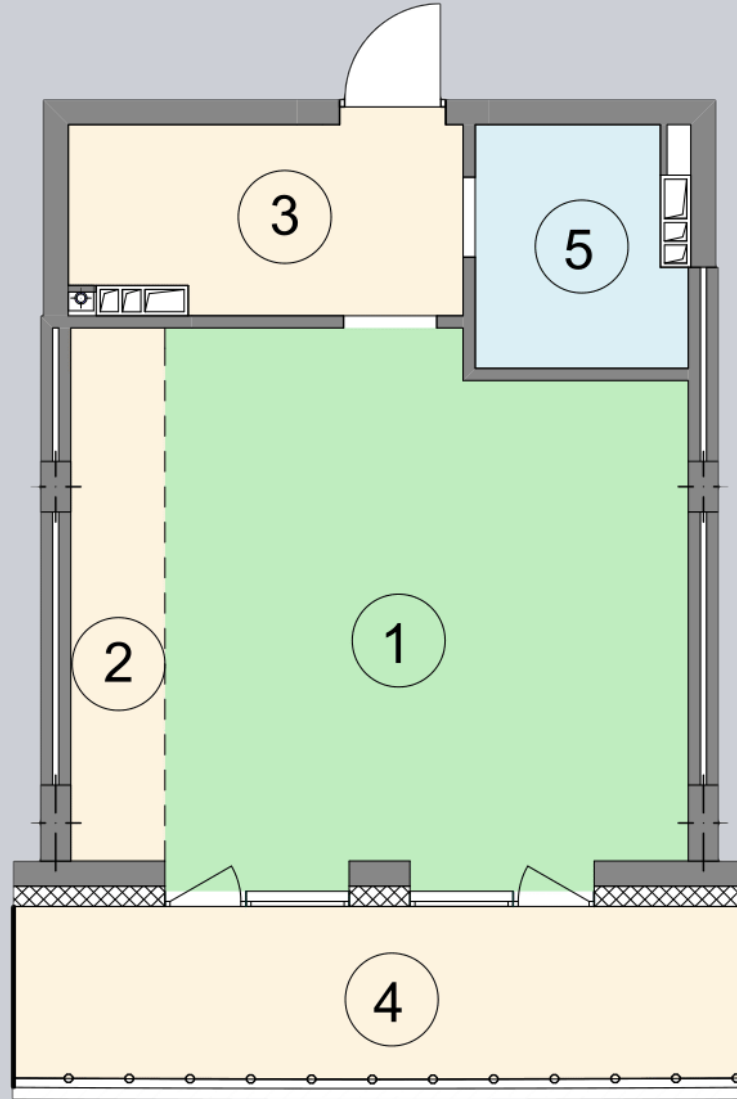

☎ 044-492-05-05

✉ sales@stsophia.ua

1  
house

1  
section

A83  
flat

SQUARE METERS     $M^2$

Кухня:     $4.90 M^2$

:     $4.63 M^2$

:     $3.74 M^2$

:     $27.19 M^2$

:     $7.85 M^2$

All space:     $48.31 M^2$

Living space:     $27.19 M^2$