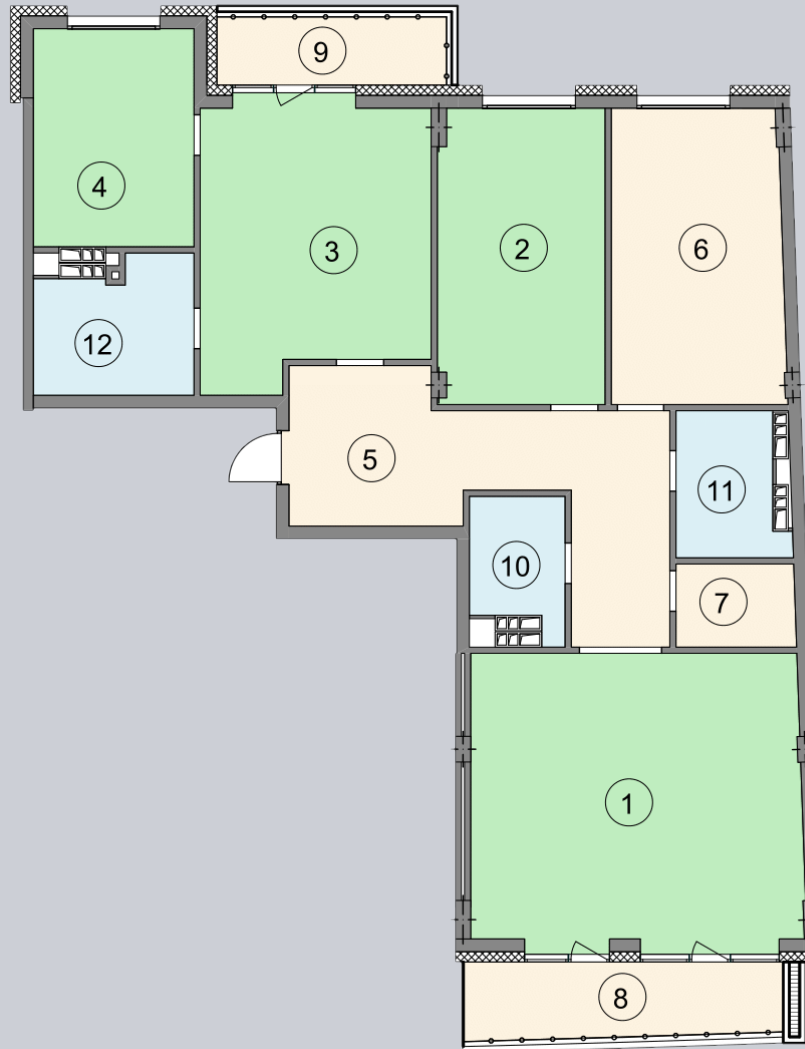

☎ 044-492-05-05

✉ sales@stsophia.ua

1
house

1
section

A85
flat

SQUARE METERS	М ²
	: 4.61 М ²
	: 37.30 М ²
	: 18.60 М ²
	: 24.00 М ²
	: 13.30 М ²
	: 22.00 М ²
Кухня:	19.20 М ²
	: 3.80 М ²
	: 2.60 М ²
	: 1.70 М ²
	: 4.60 М ²
	: 6.00 М ²
	: 7.90 М ²
All space:	161 М ²
Living space:	93.2 М ²