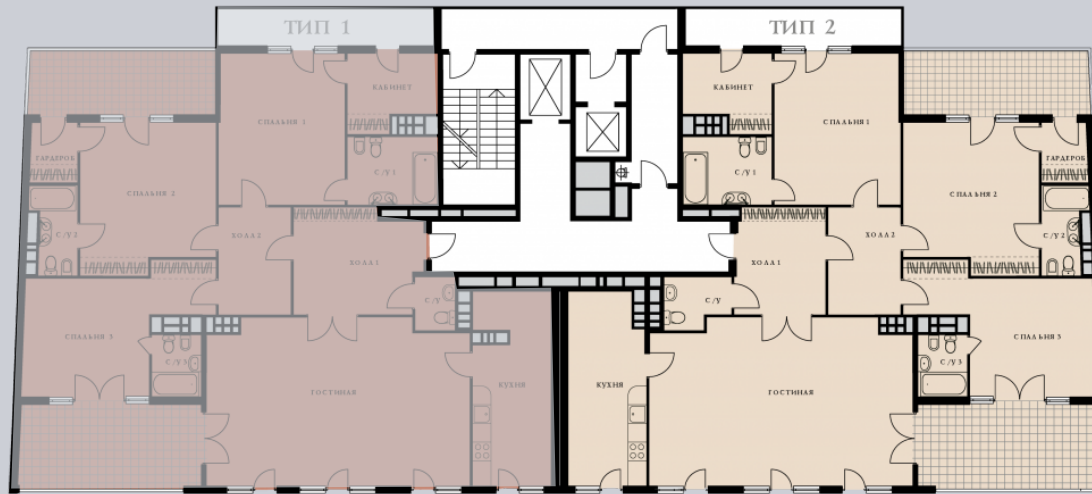

☎ 044-492-05-05

✉ sales@stsophia.ua

1
house

1
section

A101
flat

10
floor

233.02 м²
space

1
section

☎ 044-492-05-05

✉ sales@stsophia.ua

Кухня:	22.31 м ²
:	24.66 м ²
:	26.72 м ²
:	5.90 м ²
:	6.96 м ²
:	3.04 м ²
:	3.03 м ²
:	57.84 м ²
:	16.48 м ²
:	26.70 м ²
:	4.14 м ²
:	9.37 м ²
:	4.56 м ²
:	5.73 м ²
:	4.46 м ²
:	11.12 м ²

All space: 233.02 м²

Living space: 145.29 м²

1
house

1
section

A101
flat