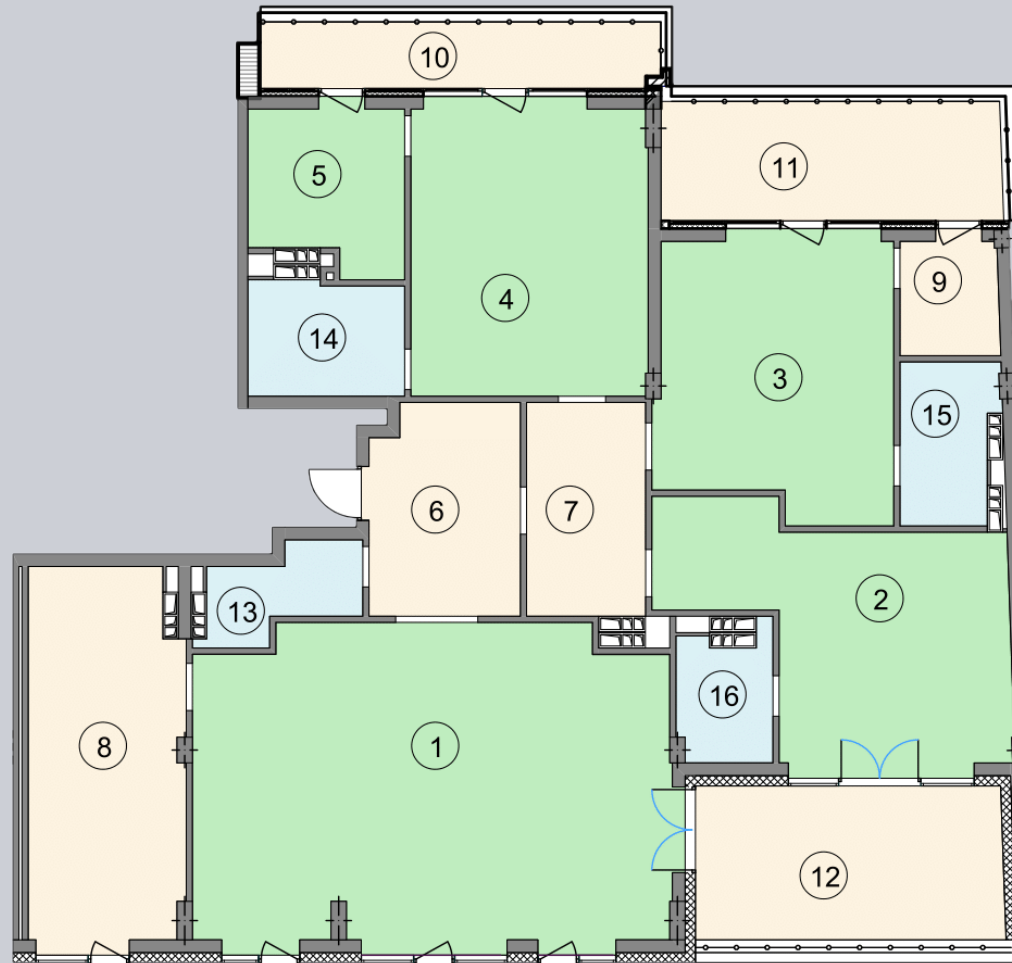

☎ 044-492-05-05

✉ sales@stsophia.ua

SQUARE METERS M²

1
house

1
section

A102
flat

:	57.40 M ²
:	26.70 M ²
:	19.80 M ²
:	27.00 M ²
:	9.40 M ²
:	11.70 M ²
:	9.60 M ²
Кухня:	22.1 M ²
:	4.60 M ²
:	2.30 M ²
:	3.90 M ²
:	5.10 M ²
:	4.50 M ²
:	6.90 M ²
:	5.70 M ²
:	4.30 M ²

All space: 221 M²

Living space: 140.3 M²