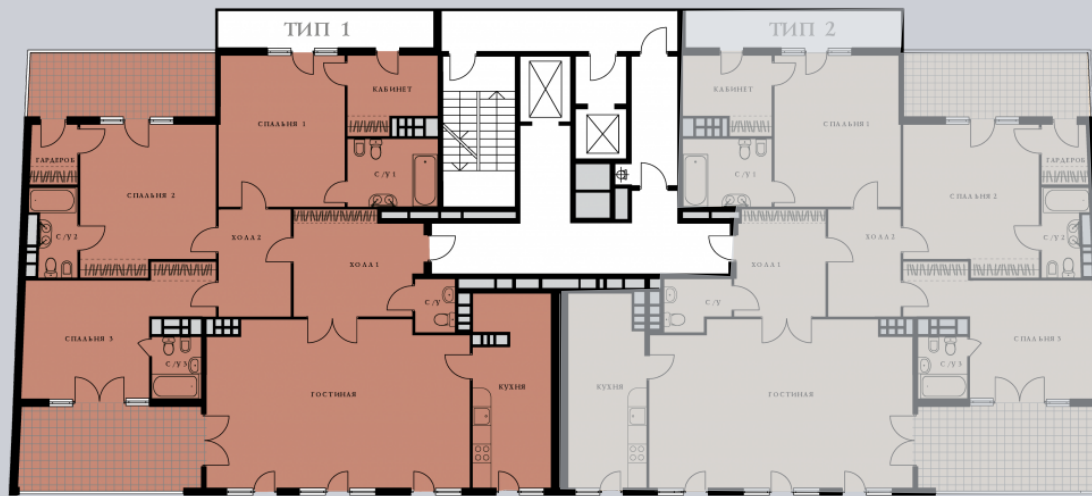

☎ 044-492-05-05

✉ sales@stsophia.ua

1
house

1
section

A102
flat

10
floor

221 м²
space

1
section

☎ 044-492-05-05

✉ sales@stsophia.ua

SQUARE METERS M²

1
house

1
section

A102
flat

:	57.40 M ²
:	26.70 M ²
:	19.80 M ²
:	27.00 M ²
:	9.40 M ²
:	11.70 M ²
:	9.60 M ²
Кухня:	22.1 M ²
:	4.60 M ²
:	2.30 M ²
:	3.90 M ²
:	5.10 M ²
:	4.50 M ²
:	6.90 M ²
:	5.70 M ²
:	4.30 M ²

All space: 221 M²

Living space: 140.3 M²