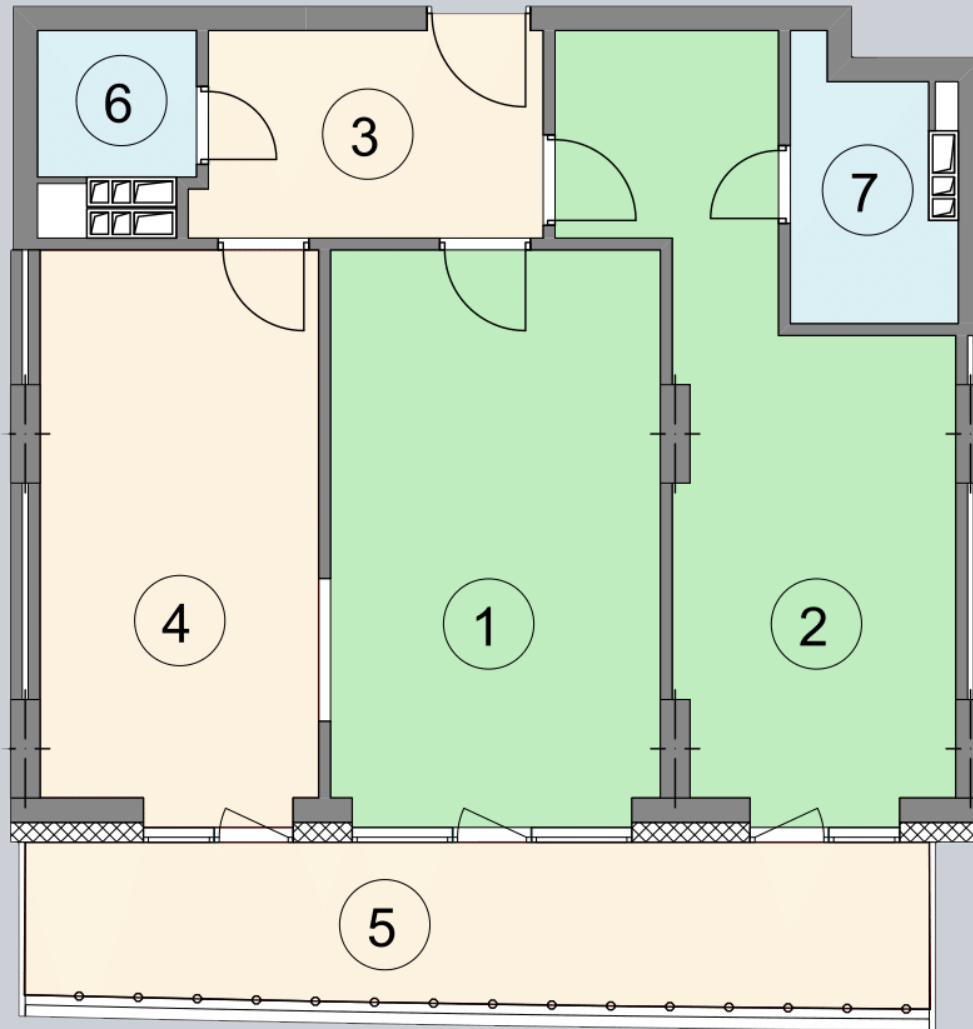

☎ 044-492-05-05

✉ sales@stsophia.ua

1  
house

4  
section

D24  
flat

SQUARE METERS     $M^2$

Кухня: 14.58  $M^2$   
: 4.85  $M^2$   
: 4.97  $M^2$   
: 19.12  $M^2$   
: 9.11  $M^2$   
: 20.07  $M^2$   
: 1.76  $M^2$

All space: 74.46  $M^2$

Living space: 39.19  $M^2$