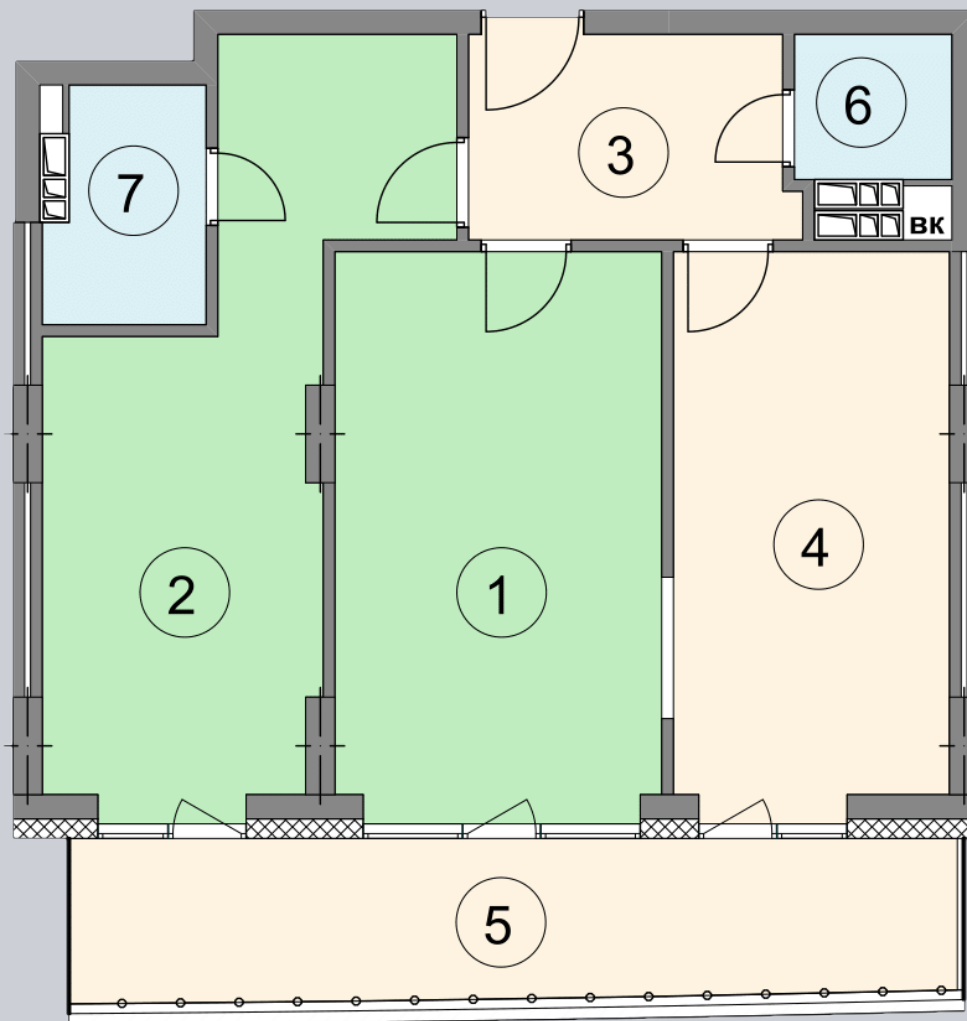

☎ 044-492-05-05

✉ sales@stsophia.ua

1
house

1
section

A35
flat

SQUARE METERS M^2

Кухня: 16.27 M^2

: 19.55 M^2

: 3.78 M^2

: 4.56 M^2

: 2.42 M^2

: 19.46 M^2

: 7.36 M^2

All space: 73.4 M^2

Living space: 39.01 M^2