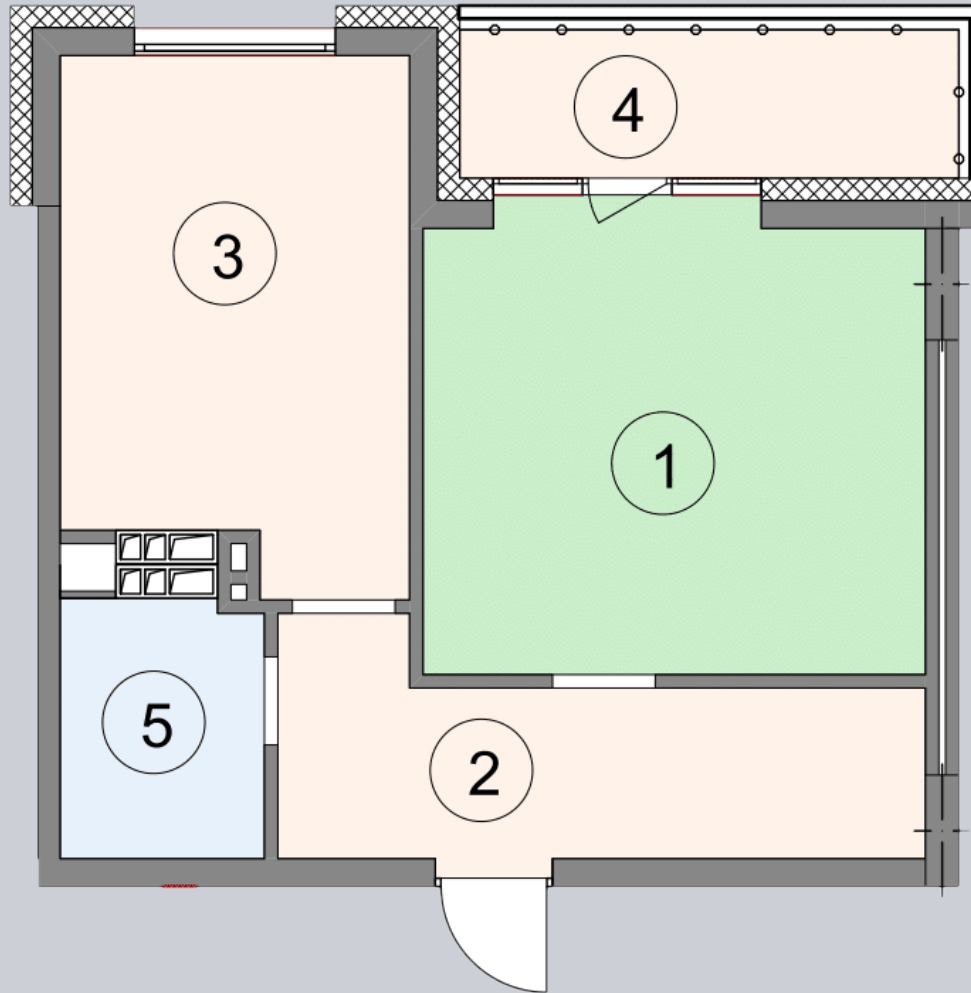

☎ 044-492-05-05

✉ sales@stsophia.ua

1
house

1
section

A37
flat

SQUARE METERS	М ²
Кухня:	13.95 М ²
:	4.21 М ²
:	1.79 М ²
:	18.72 М ²
:	10.15 М ²
All space:	48.82 М²
Living space:	18.72 М²