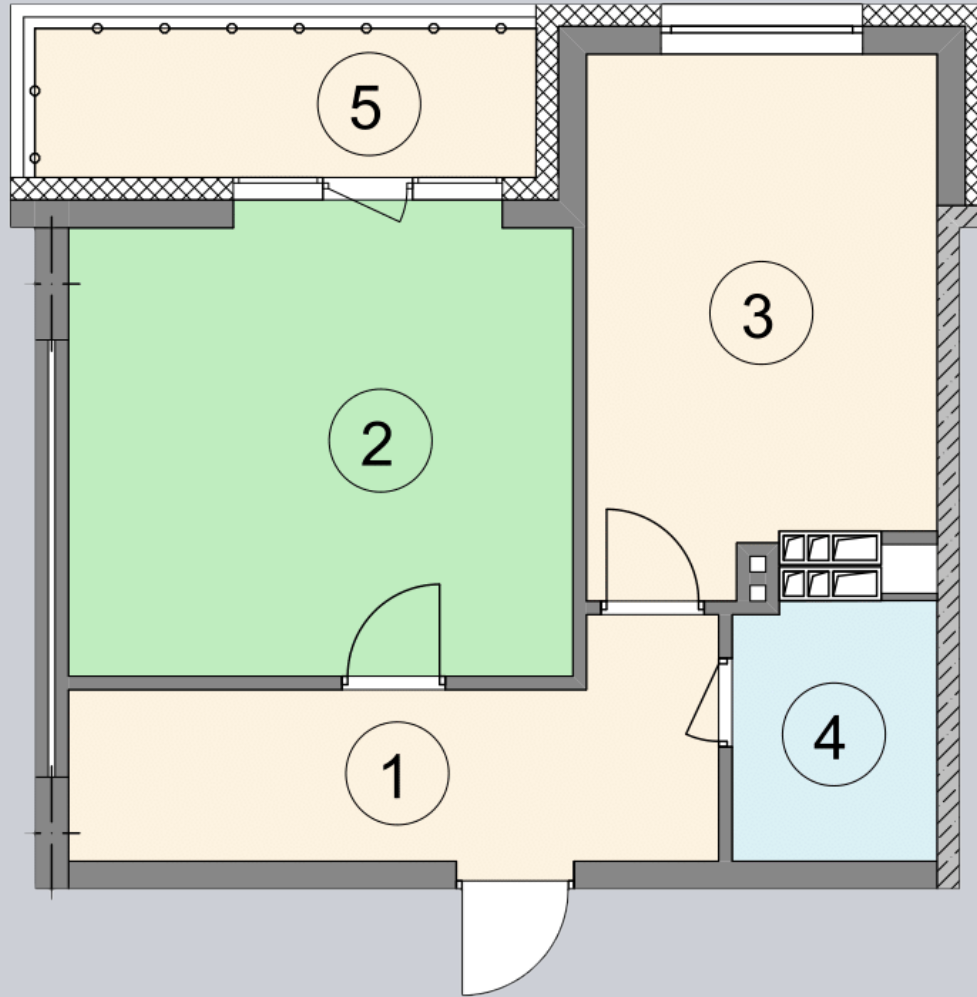

☎ 044-492-05-05

✉ sales@stsophia.ua

1
house

1
section

A21
flat

SQUARE METERS	М ²
	: 9.70 М ²
Кухня:	14.20 М ²
	: 4.20 М ²
	: 1.70 М ²
All space:	48.5 М ²
Living space:	18.7 М ²