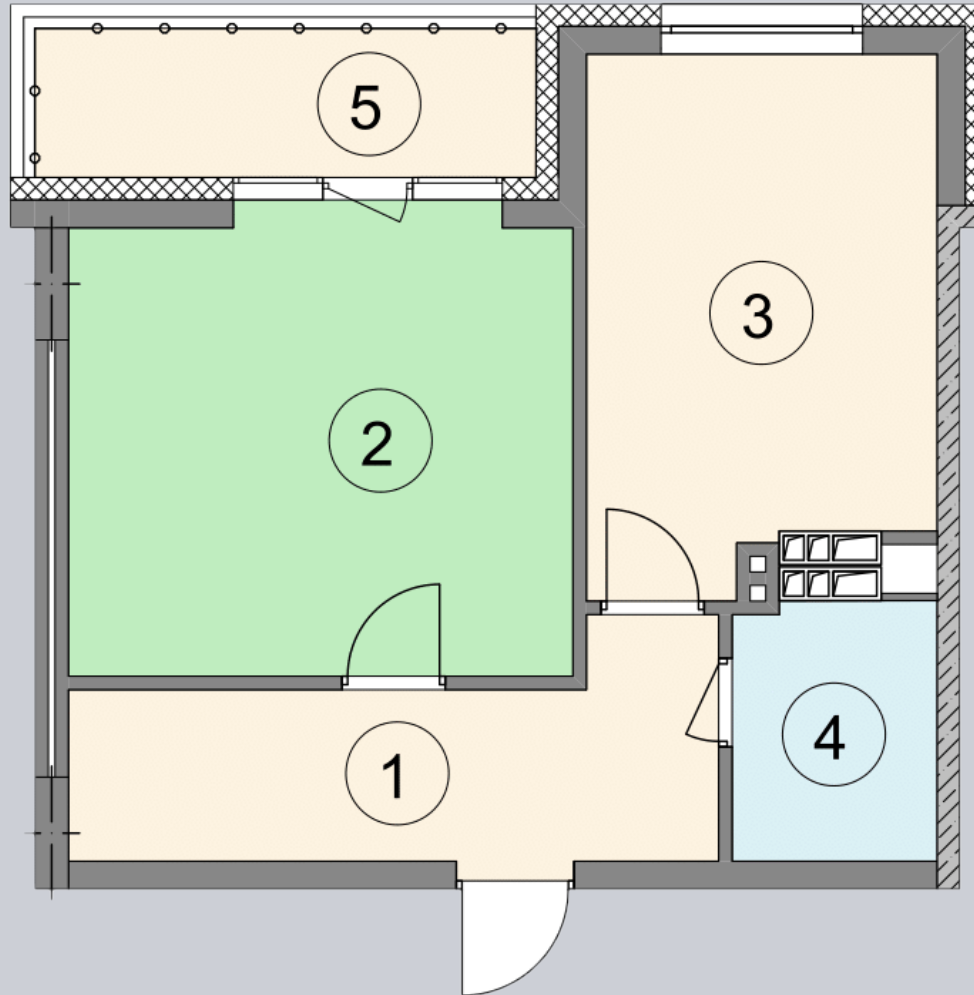

☎ 044-492-05-05

✉ sales@stsophia.ua

1  
house

1  
section

A41  
flat

SQUARE METERS     $M^2$

**Кухня:** 14.15  $M^2$   
: 1.79  $M^2$   
: 18.72  $M^2$   
: 9.85  $M^2$

**All space:** 48.72  $M^2$

**Living space:** 18.72  $M^2$