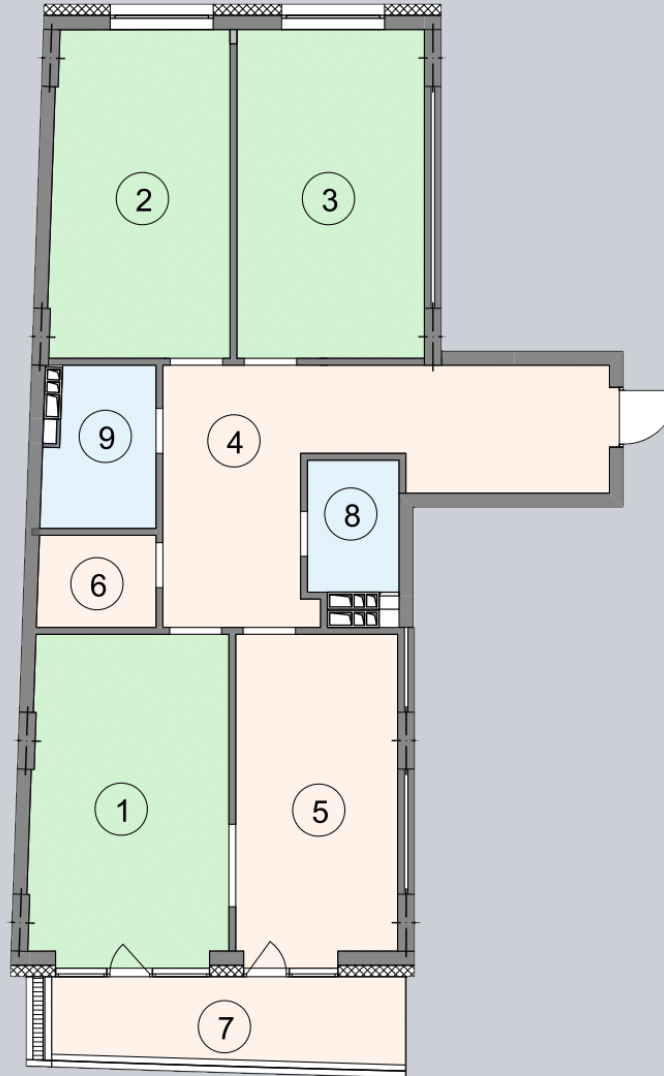

☎ 044-492-05-05

✉ sales@stsophia.ua

1
house

1
section

A42
flat

4
floor

111.07 м²
space

1
section

☎ 044-492-05-05

✉ sales@stsophia.ua

1
house

1
section

A42
flat

SQUARE METERS M^2

Кухня: 16.34 M^2

: 19.05 M^2

: 18.04 M^2

: 5.29 M^2

: 2.78 M^2

: 3.73 M^2

: 20.13 M^2

: 22.35 M^2

: 3.36 M^2

All space: 111.07 M^2

Living space: 57.22 M^2