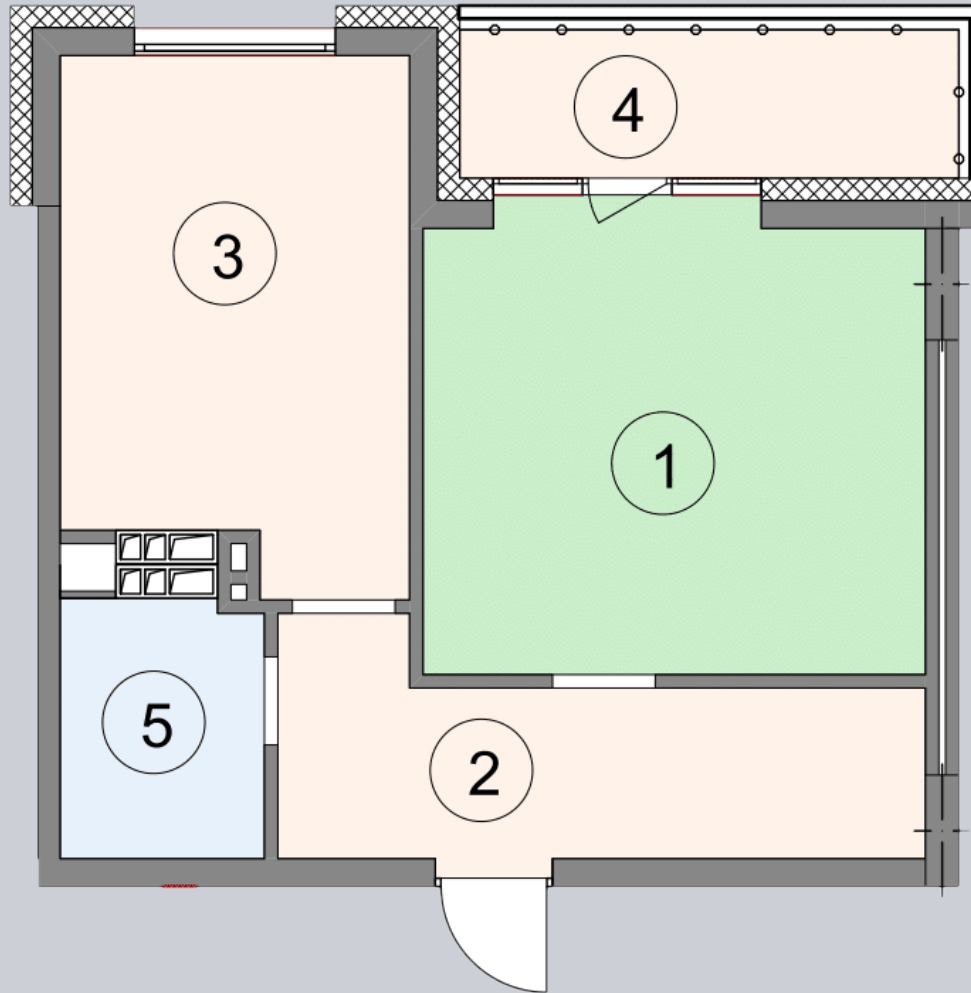

☎ 044-492-05-05

✉ sales@stsophia.ua

1
house

1
section

A47
flat

SQUARE METERS	М ²
Кухня:	13.95 М ²
:	4.21 М ²
:	1.79 М ²
:	18.72 М ²
:	10.15 М ²
All space:	48.82 М²
Living space:	18.72 М²