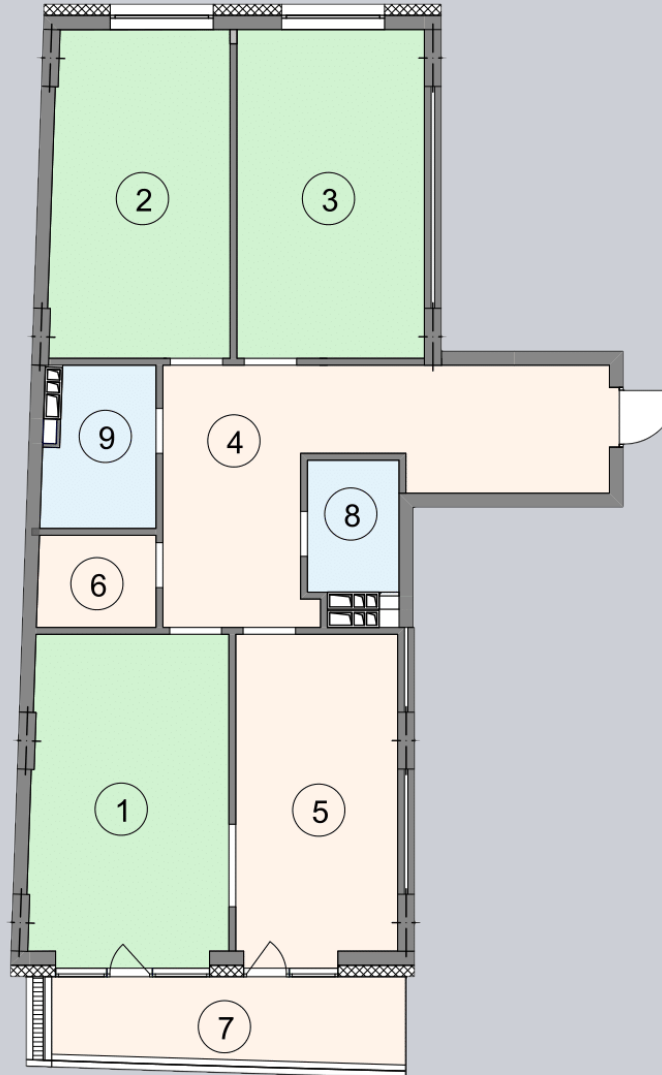

☎ 044-492-05-05

✉ sales@stsophia.ua

1
house

1
section

A52
flat

5
floor

111.07 м²
space

1
section

☎ 044-492-05-05

✉ sales@stsophia.ua

1
house

1
section

A52
flat

SQUARE METERS M^2

Кухня: 16.34 M^2

: 19.05 M^2

: 18.04 M^2

: 5.29 M^2

: 2.78 M^2

: 3.73 M^2

: 20.13 M^2

: 22.35 M^2

: 3.36 M^2

All space: 111.07 M^2

Living space: 57.22 M^2