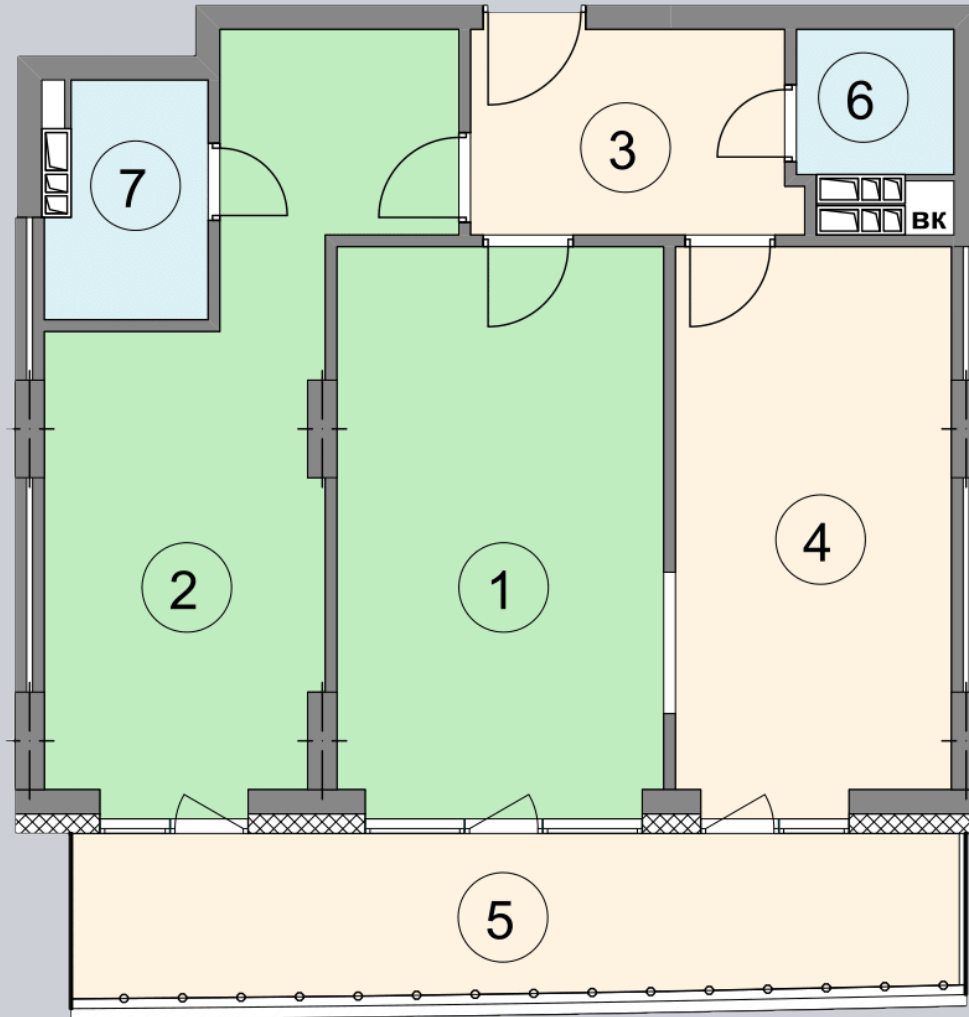

☎ 044-492-05-05

✉ sales@stsophia.ua

1
house

1
section

A55
flat

SQUARE METERS M^2

Кухня: 16.27 M^2
: 19.55 M^2
: 3.78 M^2
: 4.56 M^2
: 2.42 M^2
: 19.46 M^2
: 7.36 M^2

All space: 73.4 M^2

Living space: 39.01 M^2